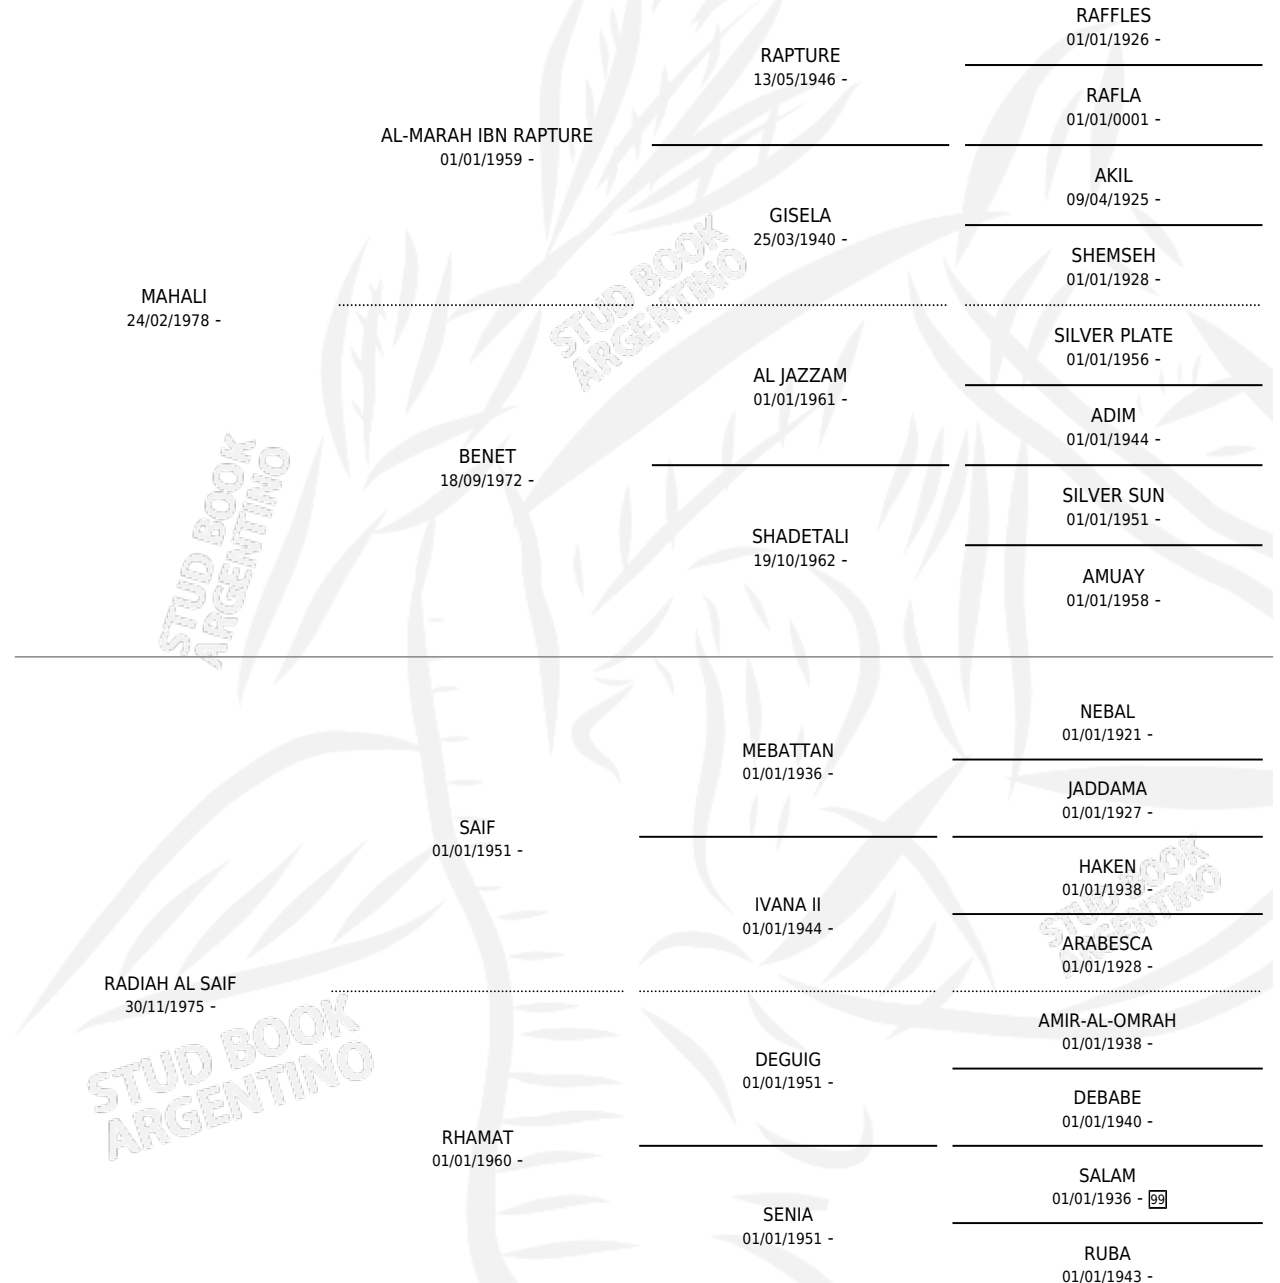

Lugar de nacimiento: El Saif

Criador: Sin dato

~

HIJOS

	MACHOS	HEMBRAS
5 NACIERON	1	4
SIN ACTUACIONES		

PEDIGREE

S

mientos 5 / Efectividad 100%

PADRILLO	PRODUCTO	CRIADOR	1ER SERVICIO	ÚLTIMO SERVICIO
BM BORKAN	HASHMALAH (H A, 25/01/1995)	SIN DATO	06/02/1994	06/02/1994
RADMAH	HAZAQ VEMATZ (M A, 13/11/1993)	SIN DATO	20/12/1992	21/12/1992
RASCOL	FLUJ THE TWELTH (H A, 20/09/1992)	SIN DATO	27/10/1991	27/10/1991
RASCOL	TIKVA (H T, 20/09/1991)	SIN DATO	24/10/1990	28/10/1990
RASCOL	SIMJA (H A, 24/09/1990)	SIN DATO	01/11/1989	03/11/1989