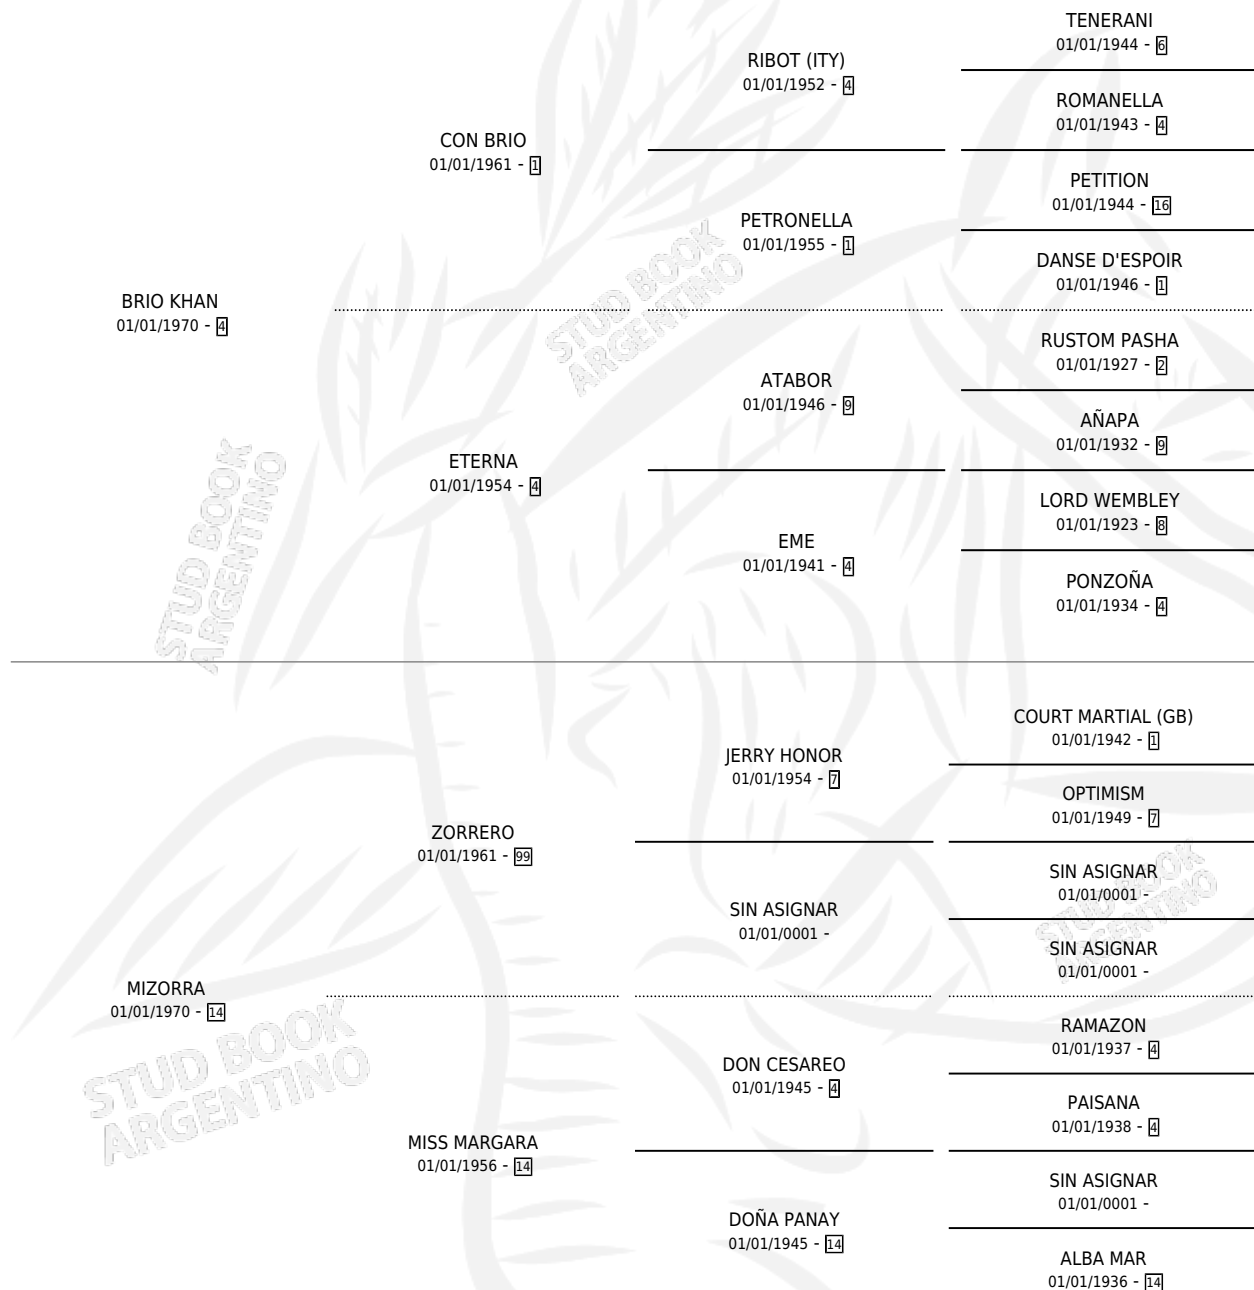

BRIO'S SANTO

por BRIO KHAN y MIZORRA por ZORRERO

Argentina · Macho · Zaino · SP · 26/10/1986
Familia 14 · Volumen 32

ESTADO

TIPIFICACIÓN SANGUÍNEA	X
TIPIFICACIÓN POR ADN	X
PASAPORTE	X
IDENTIFICACIÓN POR MICROCHIP	X
REPRODUCTOR	X

Lugar de nacimiento: La Piedra

Criador: Sin dato

PEDIGREE

BRIO'S SANTO

Datos oficiales del Stud Book Argentino

Documento generado el 10/05/2026

studbook.org.ar