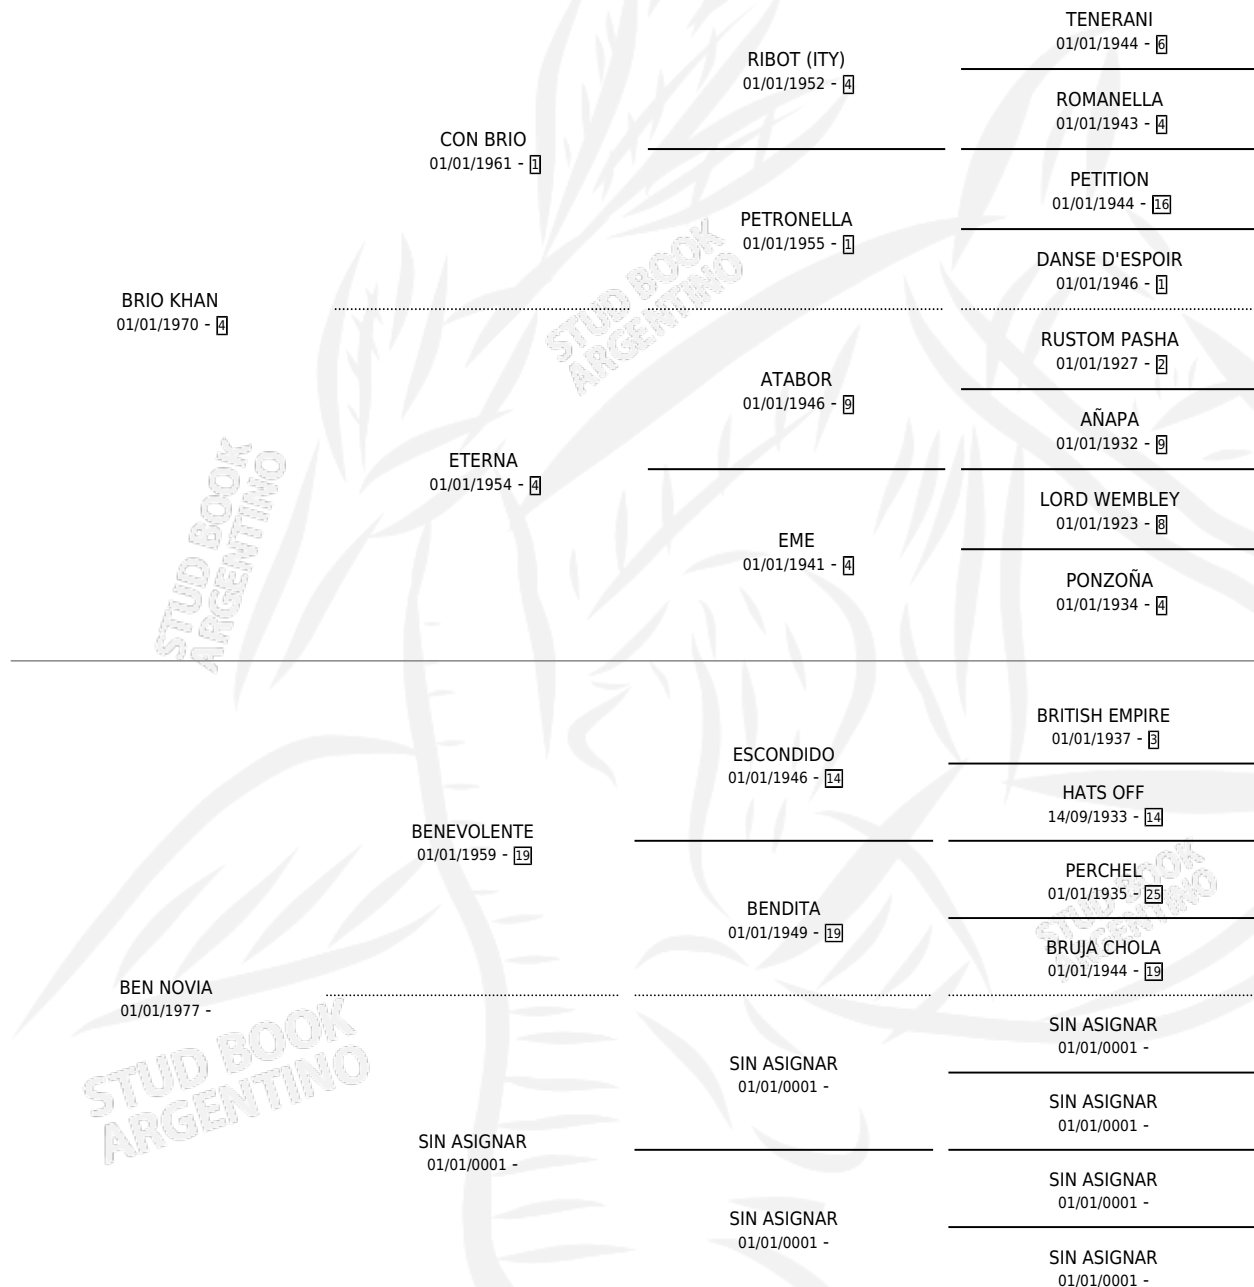

BRUKY

por BRIO KHAN y BEN NOVIA por BENEVOLENTE

Argentina · Macho · Alazan · SP · 29/09/1986
Familia · Volumen 32

ESTADO

TIPIFICACIÓN SANGUÍNEA	X
TIPIFICACIÓN POR ADN	X
PASAPORTE	X
IDENTIFICACIÓN POR MICROCHIP	X
REPRODUCTOR	X

Lugar de nacimiento: La Piedra

Criador: Sin dato

PEDIGREE

BRUKY

Datos oficiales del Stud Book Argentino

Documento generado el 02/05/2026

studbook.org.ar