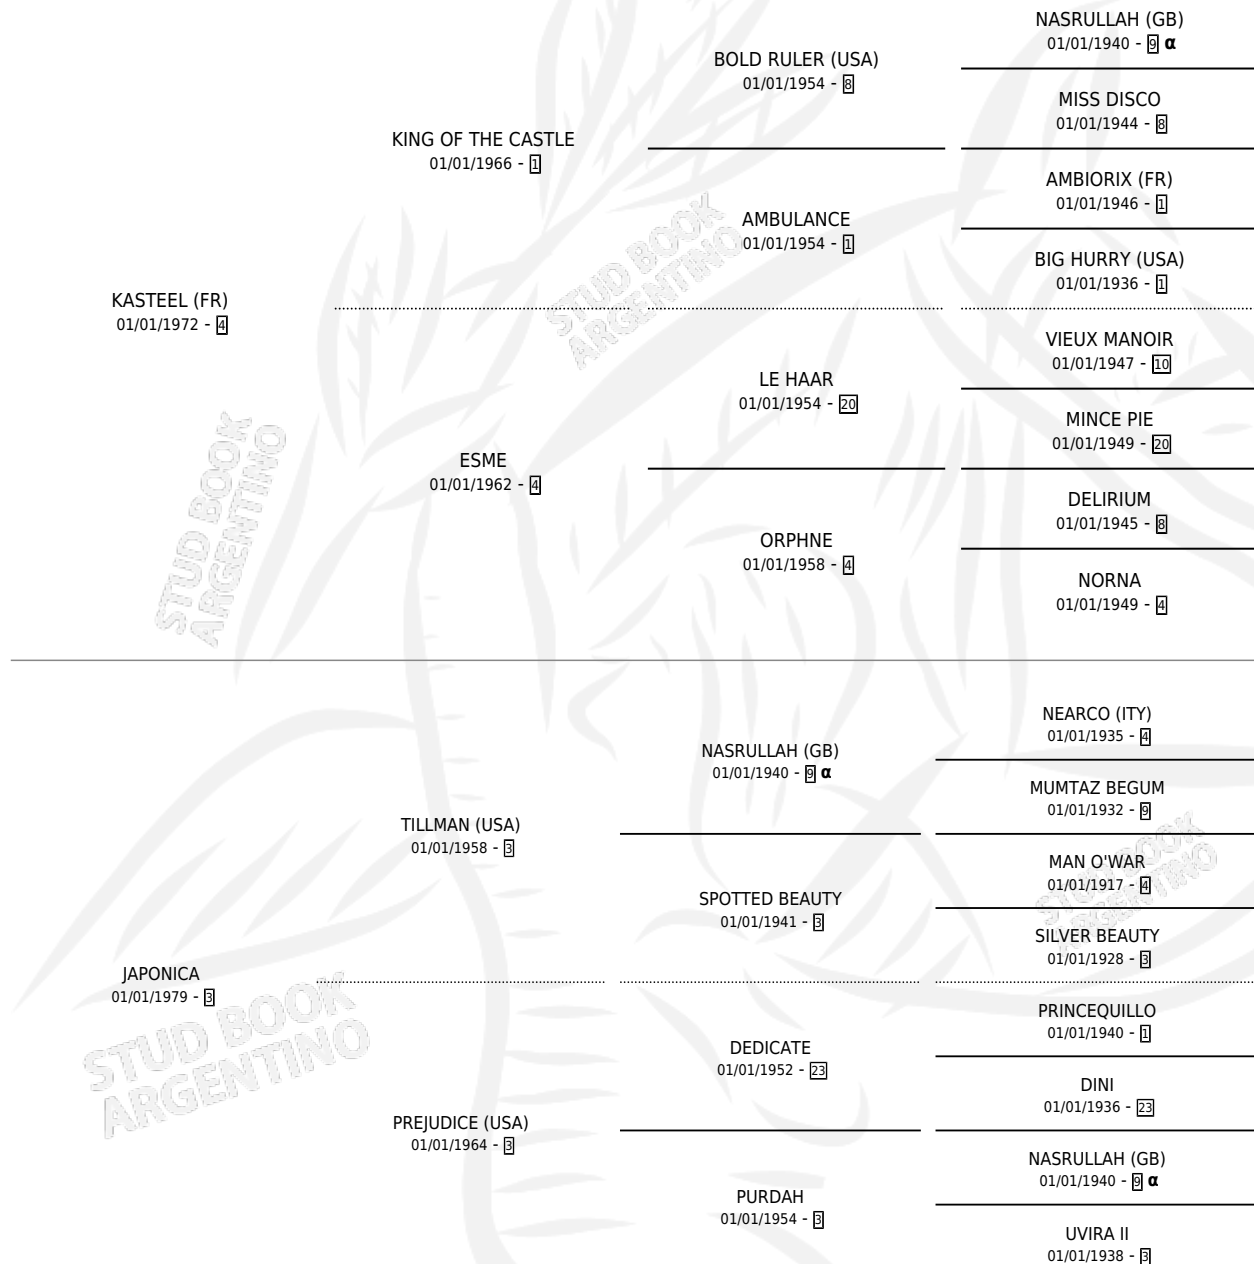

## ESTADO

TIPIFICACIÓN SANGUÍNEA	✓
TIPIFICACIÓN POR ADN	✓
PASAPORTE	X
IDENTIFICACIÓN POR MICROCHIP	X
REPRODUCTOR	✓

**Lugar de nacimiento:** El Pelado  
**Criador:** Laplacette Jose Enrique

~

## HIJOS

	MACHOS	HEMBRAS
18 NACIERON	11	7
14 CORRIERON	11	3
7 GANARON	5	2

<b>1</b>	<b>0</b>	<b>0</b>
GANADORES CL	GANADORES GR	GANADORES G1

## PEDIGREE

INBREEDING : α

S

cimientos 18 / Efectividad 90.00%

PADRILLO	PRODUCTO	CRIADOR	1ER SERVICIO	ÚLTIMO SERVICIO
HIDDEN TRUTH (USA)	PLUMOSO DAN (M ZC, 03/10/2010)	CARYJUAN	11/08/2009	15/10/2009
HIDDEN TRUTH (USA)	DESPLUMO DAN (M Z, 03/11/2008)	CARYJUAN	20/11/2007	20/11/2007
GRADEPOINT (USA)	VALIOSA INT (H ZD, 28/10/2007)	CARYJUAN	29/09/2006	24/11/2006
GRADEPOINT (USA)	JACINTO INT (M ZD, 11/09/2006)	CARYJUAN	05/09/2005	02/10/2005
GRADEPOINT (USA)	DINAMICA INT (H ZD, 19/08/2005) •MURIÓ EL 17/10/2021•	CARYJUAN	12/09/2004	12/09/2004
MERLIN SIL	Ø		12/09/2003	12/09/2003
MERLIN SIL	BEDUINA SIL (H A, 08/08/2003)	CARYJUAN	03/09/2002	03/09/2002
SIR CHESTER	CORRECAMINOS TER (M Z, 09/08/2002)	CARYJUAN	29/08/2001	29/08/2001
HEIST (USA)	CIGARRA HEI (H ZC, 06/08/2001)	CARYJUAN	31/08/2000	31/08/2000
LT. PINKERTON (USA)	DONCELLA PIN (H A, 07/08/2000)	CARYJUAN	07/09/1999	07/09/1999
LT. PINKERTON (USA)	TIRANICO PIN (M AT, 10/08/1999)	CARYJUAN	02/09/1998	02/09/1998
LT. PINKERTON (USA)	FINALISTA PIN (H A, 08/08/1998) •MURIÓ EL 20/09/2012•	CARYJUAN	02/09/1997	02/09/1997
HEIST (USA)	AZABACHE HEI (M Z, 08/08/1997)	CARYJUAN	14/08/1996	01/09/1996
SOVEREIGN DON (USA)	MANDARIN DON (M Z, 06/08/1996)	CARYJUAN	10/08/1995	02/09/1995
SOVEREIGN DON (USA)	Ø		04/10/1994	21/12/1994
SOVEREIGN DON (USA)	PLUMAZO DON (M ZD, 23/09/1994)	CARYJUAN	02/11/1993	02/11/1993
CACHETON	PLUMON CACH (M Z, 25/10/1993)	CARYJUAN	31/10/1992	19/11/1992
SILENCE	DECEMBER (M ZC, 25/10/1992)	CARYJUAN	09/11/1991	29/11/1991
CONNER (USA)	PLUMIN (M Z, 02/11/1991) •MURIÓ EL 23/12/2014•	SIN DATO	14/10/1990	24/11/1990
LOUVRE	FEATHERY (H Z, 11/09/1990)	LAPLACETTE JOSE ENRIQUE	30/09/1989	30/09/1989