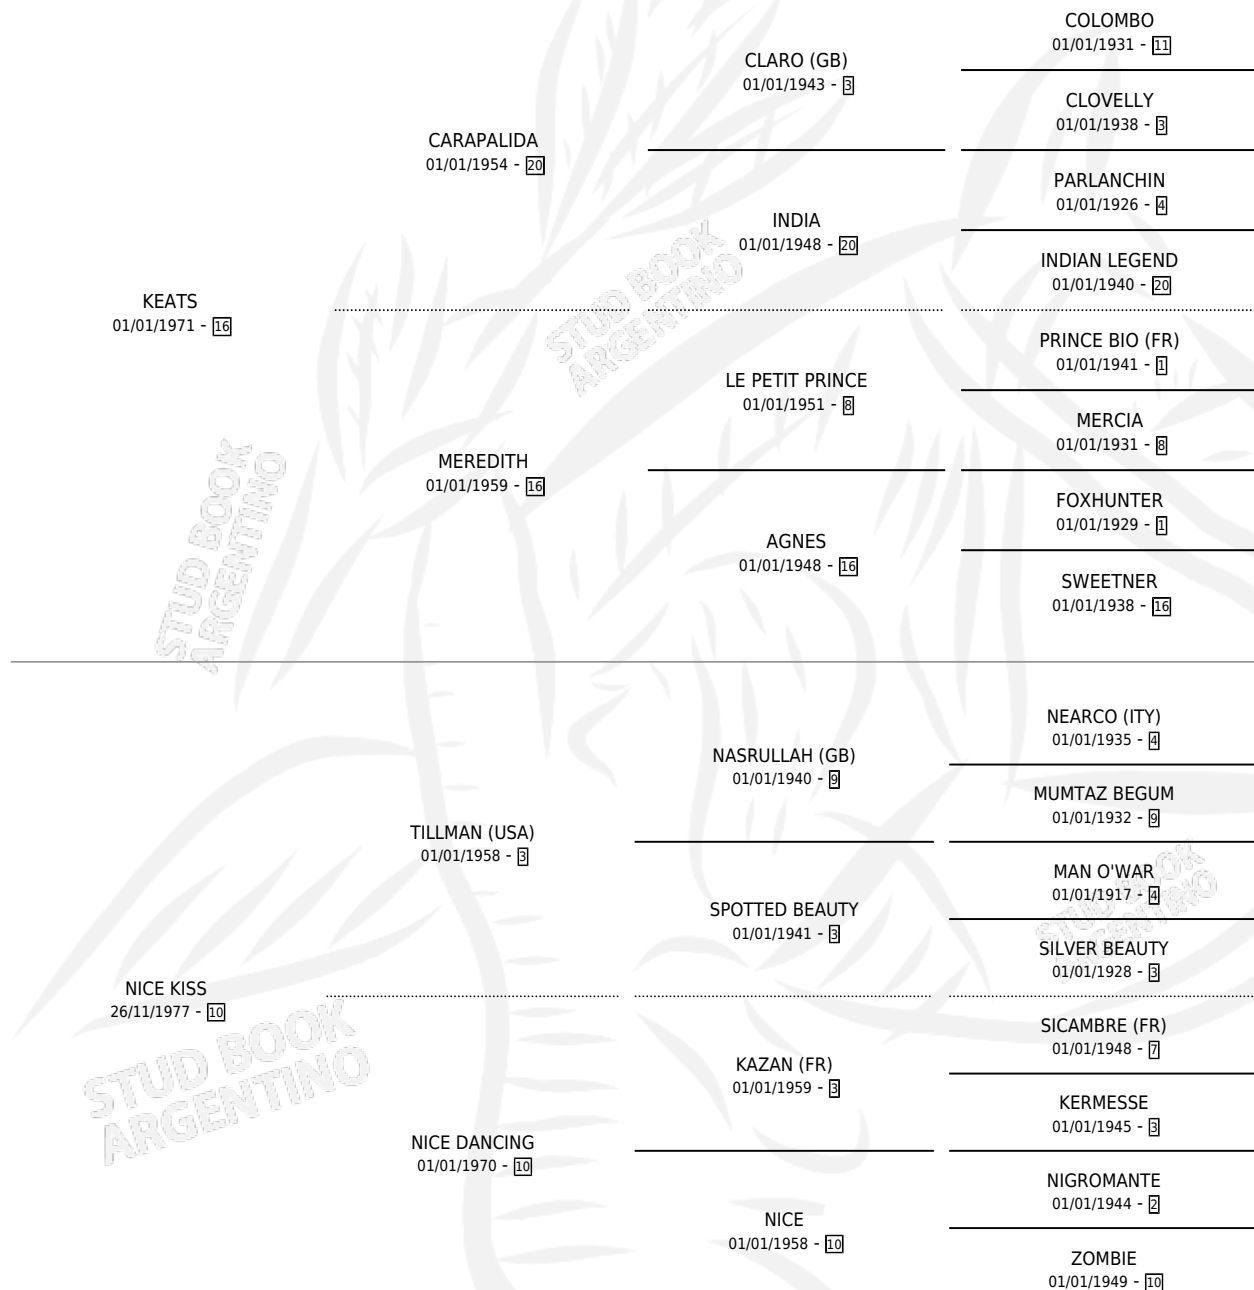

NICE ZAZA

por KEATS y NICE KISS por TILLMAN (USA)

Argentina · Hembra · Alazan · SP · 21/10/1986
Familia 10 · Volumen 32

ESTADO

TIPIFICACIÓN SANGUÍNEA	✓
TIPIFICACIÓN POR ADN	✓
PASAPORTE	X
IDENTIFICACIÓN POR MICROCHIP	X
REPRODUCTOR	✓

Lugar de nacimiento: San Javier

Criador: Sin dato

~

HIJOS

	MACHOS	HEMBRAS
8 NACIERON	3	5
5 CORRIERON	3	2
5 GANARON	3	2
0 GANADORES CL	0 GANADORES GR	0 GANADORES G1

PEDIGREE