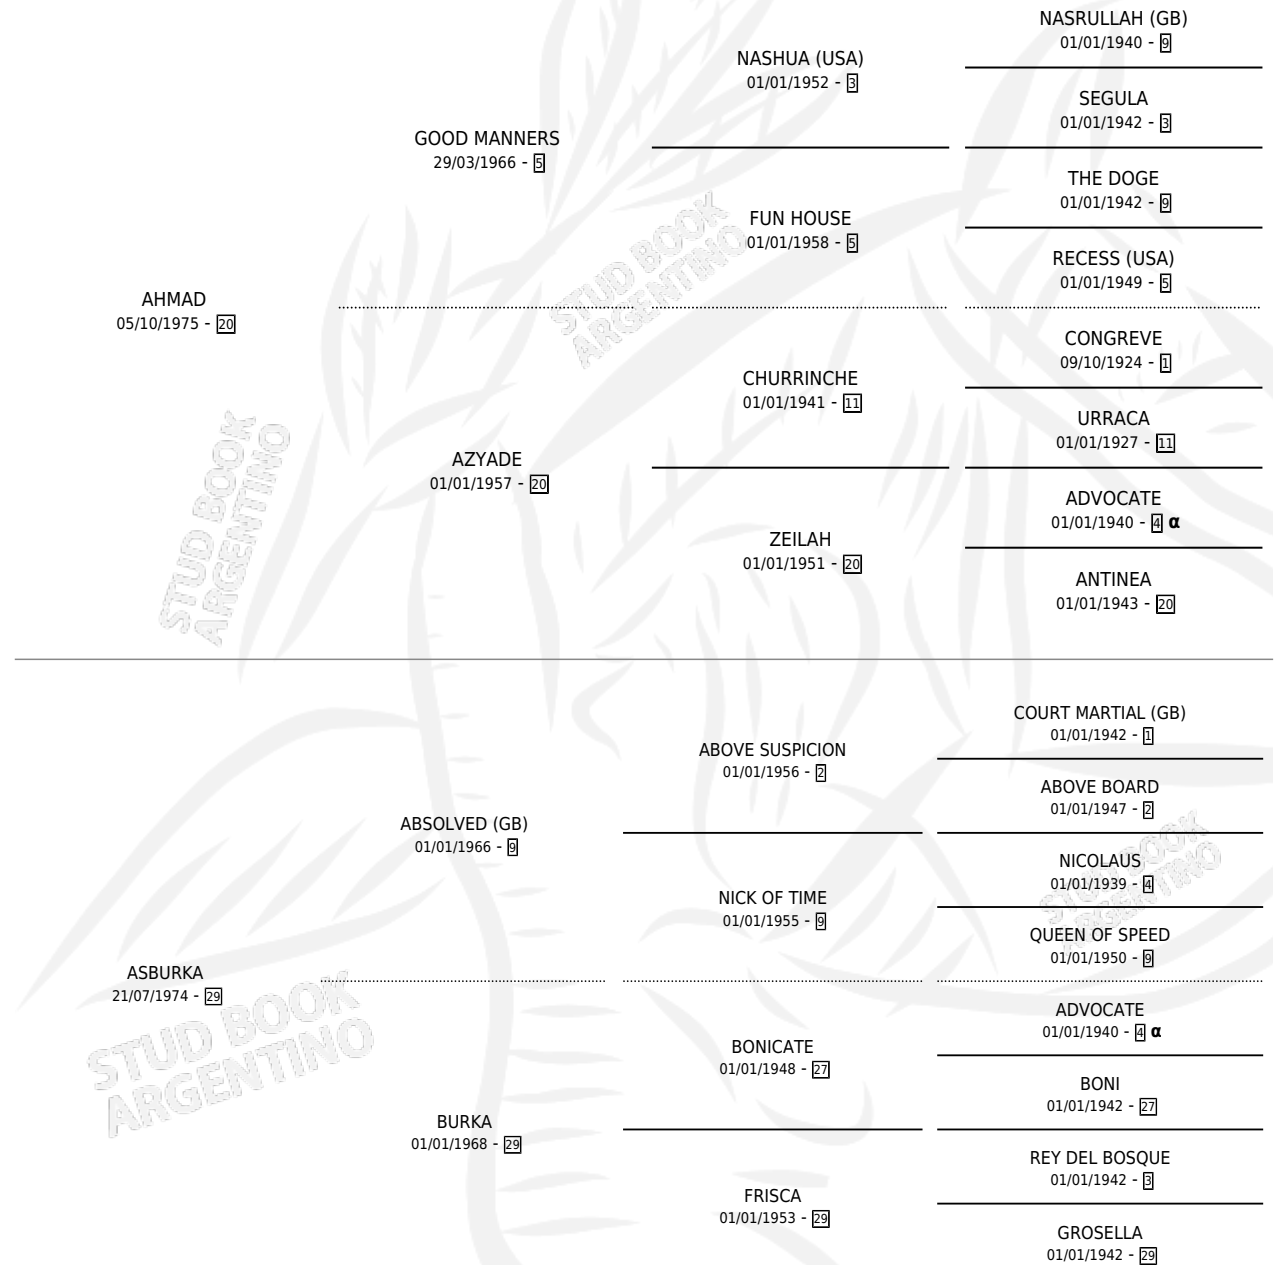

BARKAMAD

por AHMAD y ASBURKA por ABSOLVED (GB)

Argentina · Macho · Zaino · SP · 05/10/1986
Familia 29 · Volumen 32

ESTADO

TIPIFICACIÓN SANGUÍNEA	X
TIPIFICACIÓN POR ADN	X
PASAPORTE	X
IDENTIFICACIÓN POR MICROCHIP	X
REPRODUCTOR	X

Lugar de nacimiento: El Mateo

Criador: El Mateo

PEDIGREE

INBREEDING : α

CAMPAÑA

Solo carreras oficiales de Argentina

POR EDAD

EDAD	CC	1°	2°	3°	4°	5°	NP	CLC	CLG	CLCG1	CLGG1	IMPORTE	GANANCIA / CC
3 AÑOS	1	0	0	0	0	0	1	0	0	0	0	\$0	\$0
4 AÑOS	8	0	1	0	1	2	4	0	0	0	0	\$0	\$0
5 AÑOS	3	1	0	1	0	0	1	0	0	0	0	\$0	\$0
TOTALES	12	1	1	1	1	2	6	0	0	0	0	\$0	\$0
%		8.3%	8.3%	8.3%	8.3%	16.7%	50.0%	0.0%	0.0%	0.0%	0.0%		