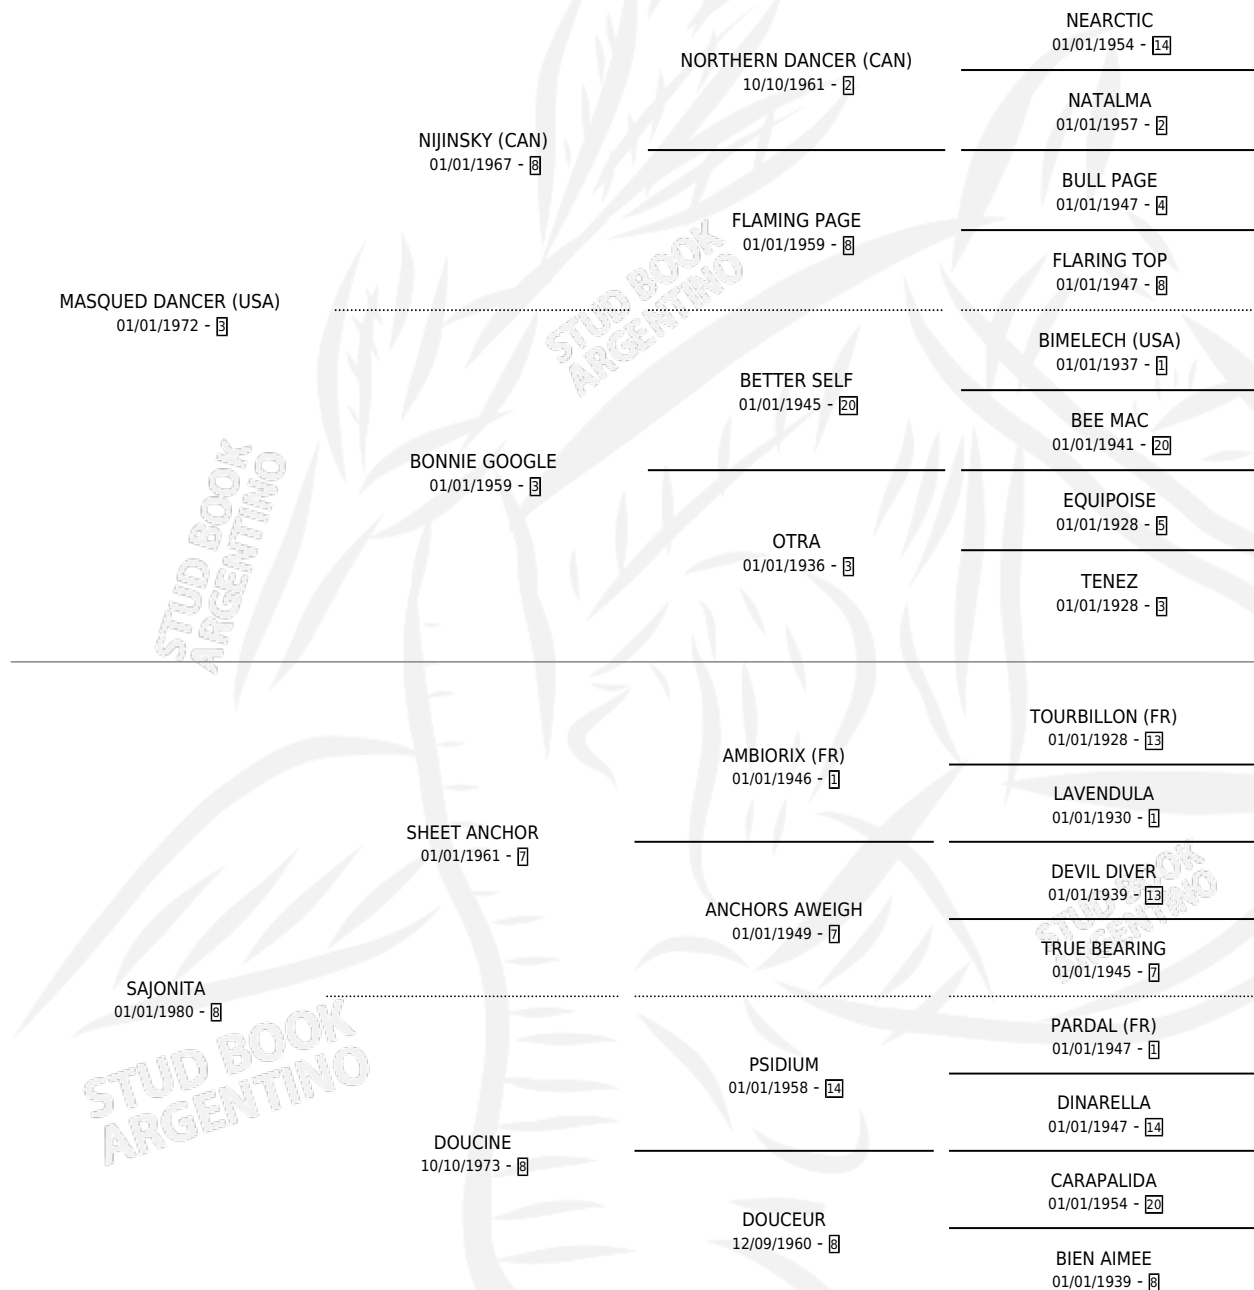

MITACA

por MASQUED DANCER (USA) y SAJONITA por SHEET ANCHOR

Argentina · Hembra · Zaino · SP · 15/10/1986
Familia 8-j · Volumen 32

ESTADO

TIPIFICACIÓN SANGUÍNEA	X
TIPIFICACIÓN POR ADN	X
PASAPORTE	X
IDENTIFICACIÓN POR MICROCHIP	X
REPRODUCTOR	X

Lugar de nacimiento: Don Yeye
Criador: Sin dato

PEDIGREE

MITACA

Datos oficiales del Stud Book Argentino

Documento generado el 06/05/2026

studbook.org.ar