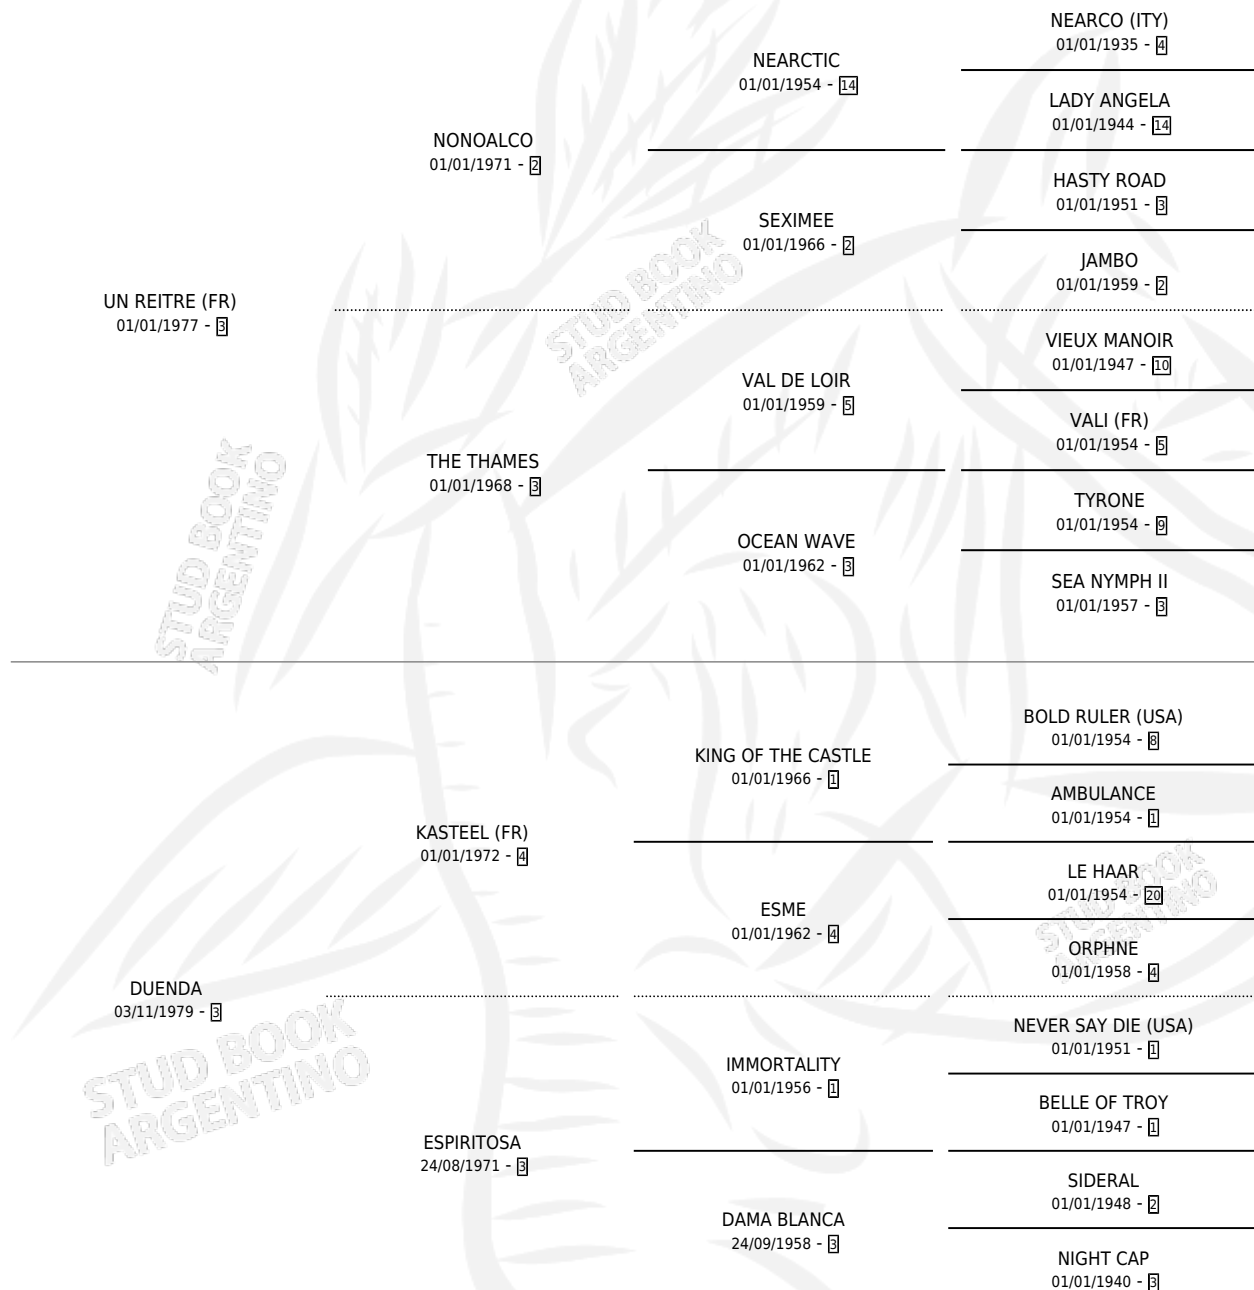

FANTSMAGORICO

por UN REITRE (FR) y DUENDA por KASTEEL (FR)

Argentina · Macho · Alazan · SP · 25/09/1986
Familia 3-e · Volumen 32

ESTADO

TIPIFICACIÓN SANGUÍNEA	X
TIPIFICACIÓN POR ADN	X
PASAPORTE	X
IDENTIFICACIÓN POR MICROCHIP	X
REPRODUCTOR	X

Lugar de nacimiento: La Borinquena

Criador: Dabin Ismael Omar

PEDIGREE