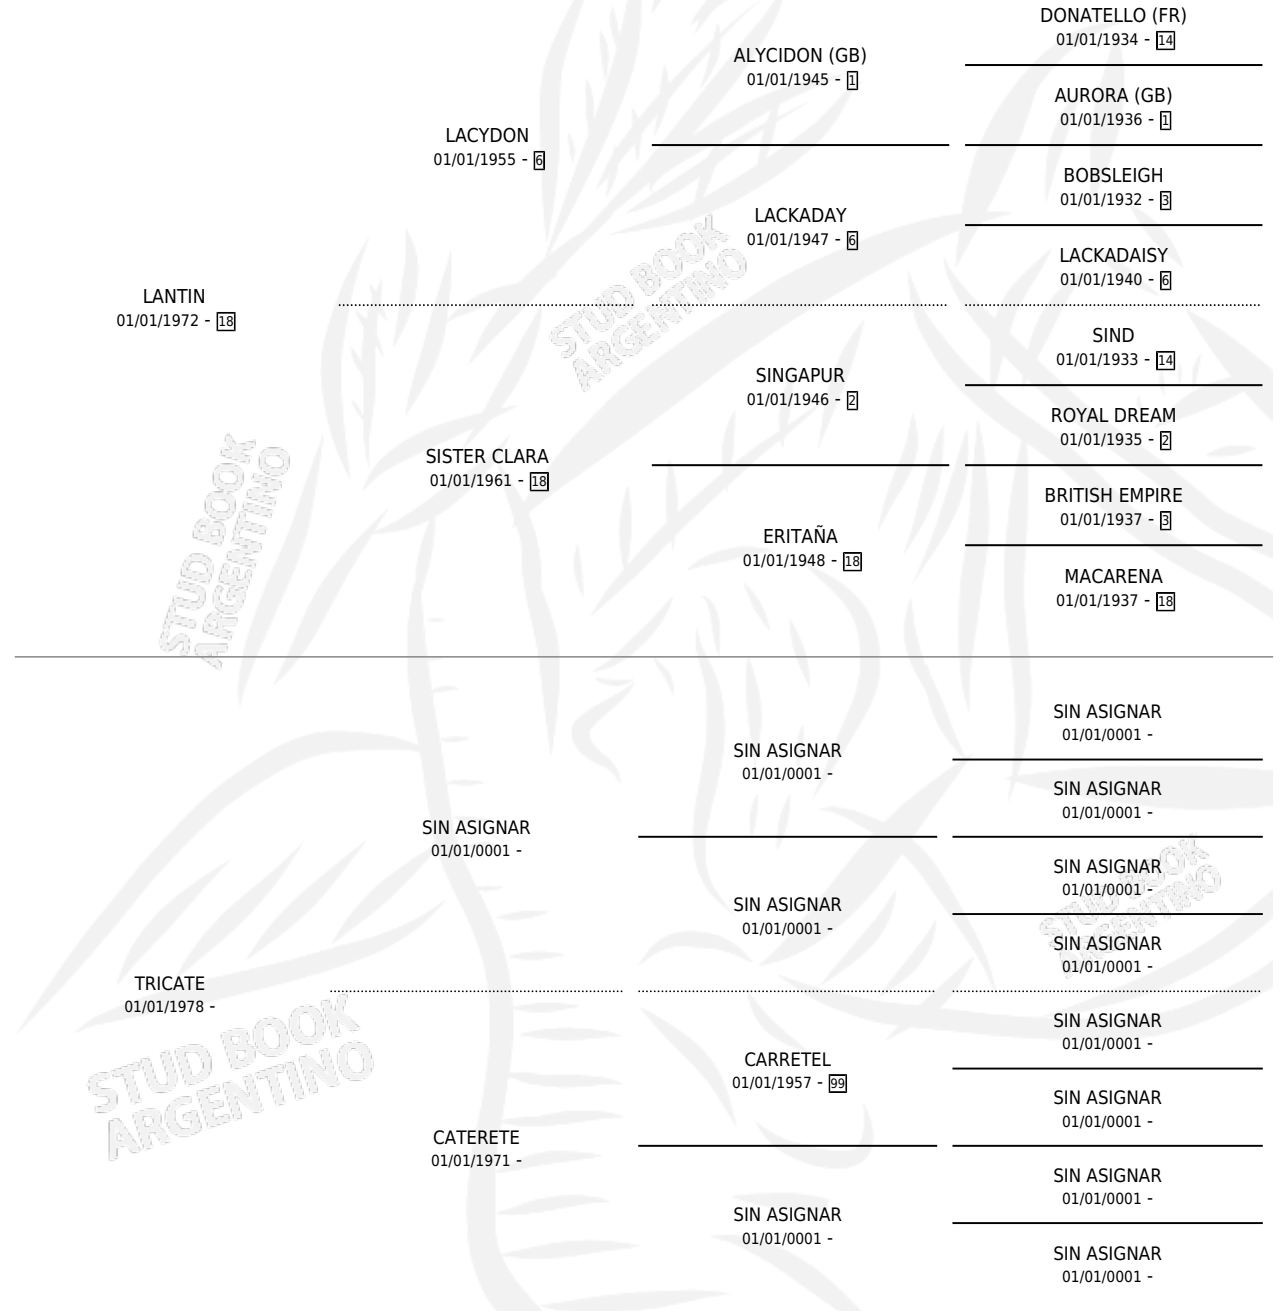

TRICOCA

por LANTIN y TRICATE por SIN ASIGNAR

Argentina · Hembra · Alazan · SP · 28/09/1986
Familia · Volumen 32

ESTADO

TIPIFICACIÓN SANGUÍNEA	X
TIPIFICACIÓN POR ADN	X
PASAPORTE	X
IDENTIFICACIÓN POR MICROCHIP	X
REPRODUCTOR	✓

Lugar de nacimiento: Don Marcial

Criador: Sin dato

PEDIGREE

S

mientos **0** / Efectividad **0.00%**

PADRILLO	PRODUCTO	CRIADOR	1ER SERVICIO	ÚLTIMO SERVICIO
CAMAGUEY	∅		21/08/1991	21/08/1991
CAMAGUEY	∅		15/09/1989	15/09/1989