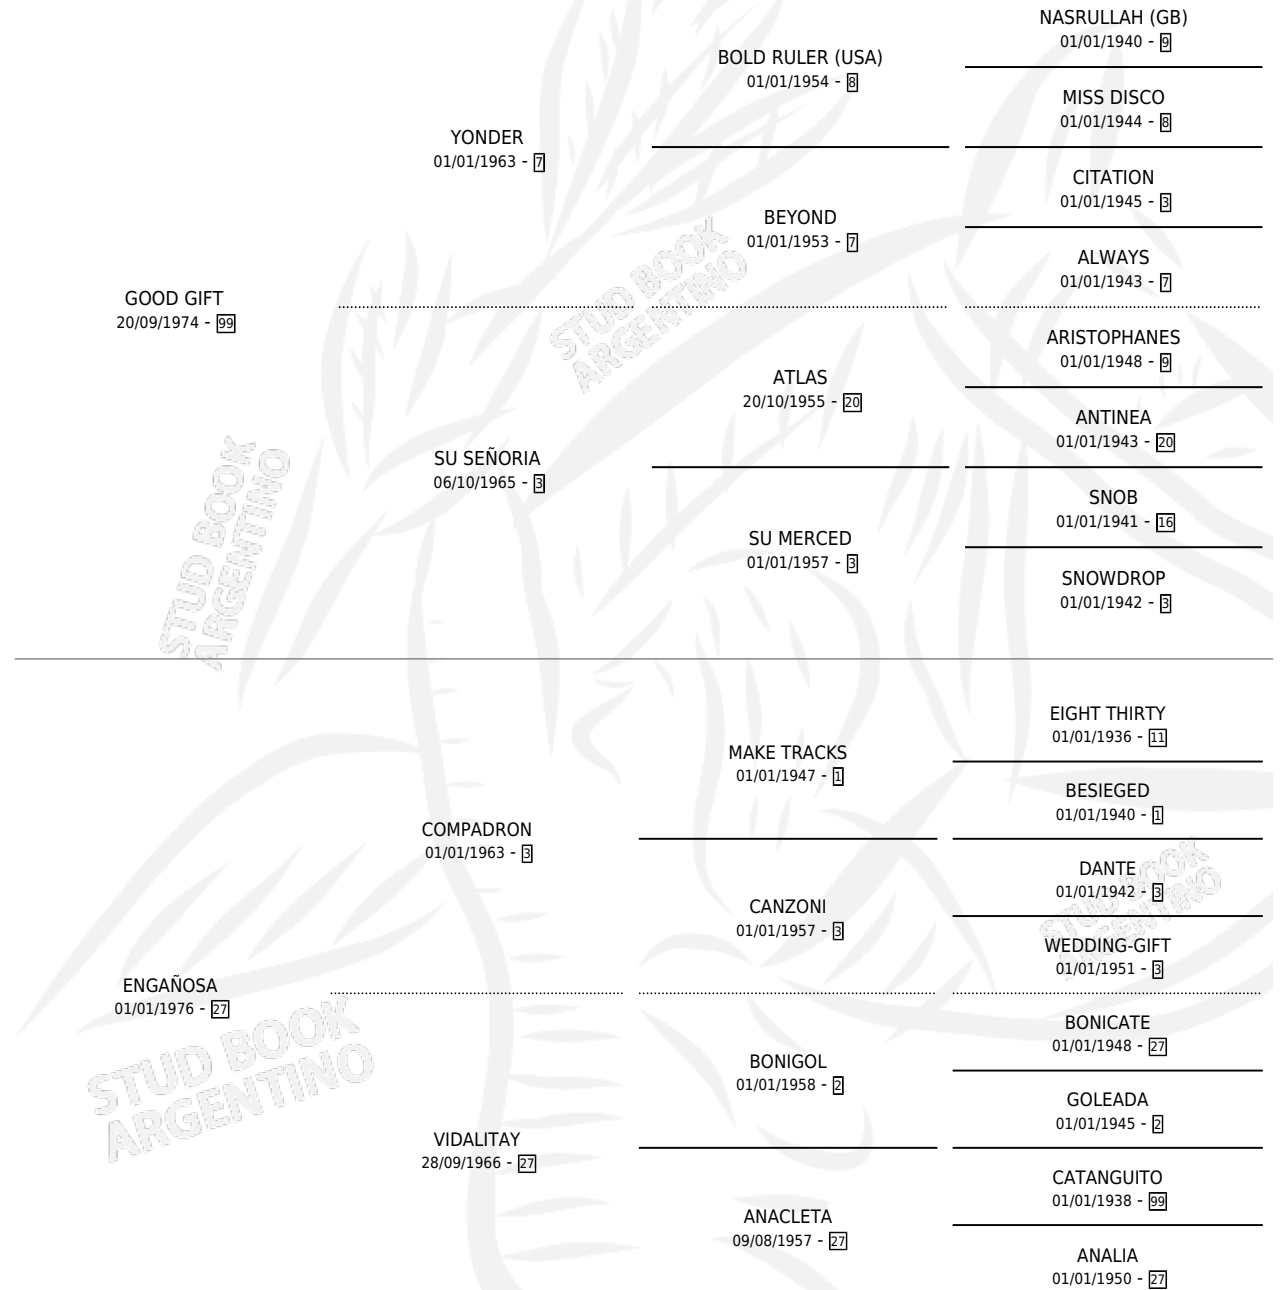

COMPADRON GIFT

por GOOD GIFT y ENGAÑOSA por COMPADRON

Argentina · Macho · Alazan · SP · 25/10/1986
Familia 27 · Volumen 32

ESTADO

TIPIFICACIÓN SANGUÍNEA	X
TIPIFICACIÓN POR ADN	X
PASAPORTE	X
IDENTIFICACIÓN POR MICROCHIP	X
REPRODUCTOR	X

Lugar de nacimiento: Don Jacobo

Criador: Sin dato

PEDIGREE

COMPADRON GIFT

Datos oficiales del Stud Book Argentino

Documento generado el 06/05/2026

studbook.org.ar