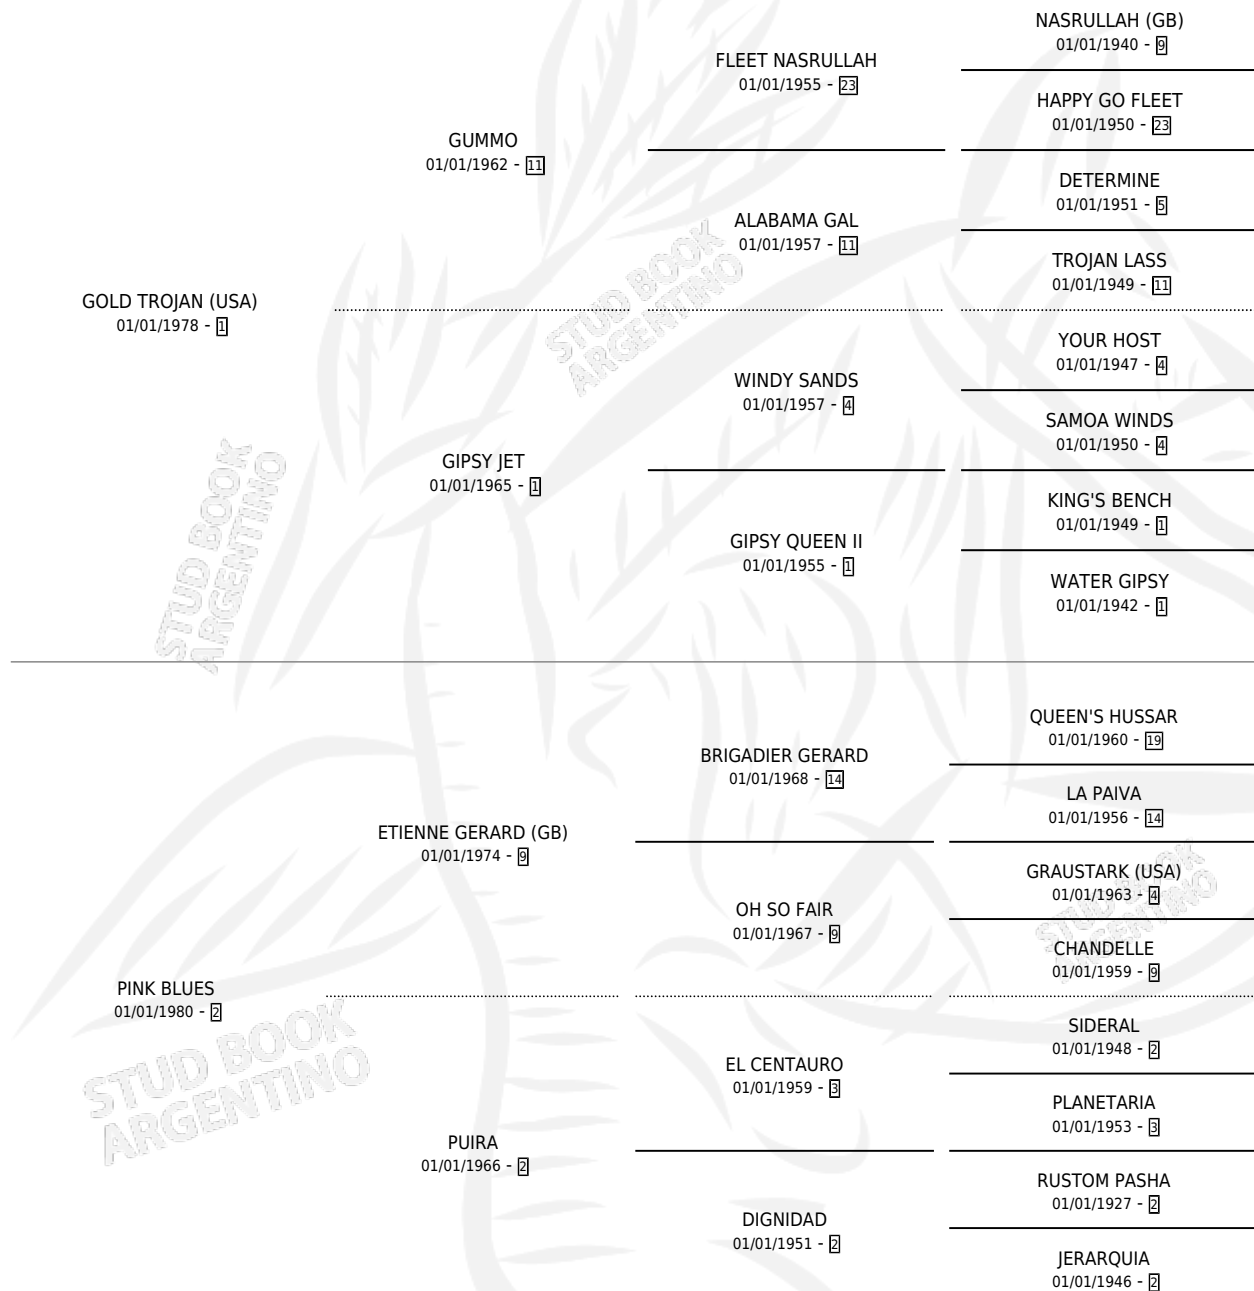

BLUE GOLD

por **GOLD TROJAN (USA)** y **PINK BLUES** por **ETIENNE GERARD (GB)**

Argentina · Macho · Alazan · SP · 24/10/1986
Familia 2-u · Volumen 32

ESTADO

TIPIFICACIÓN SANGUÍNEA	X
TIPIFICACIÓN POR ADN	X
PASAPORTE	X
IDENTIFICACIÓN POR MICROCHIP	X
REPRODUCTOR	X

Lugar de nacimiento:

Criador: Sin dato

PEDIGREE

CAMPAÑA

Solo carreras oficiales de Argentina

POR EDAD

EDAD	CC	1°	2°	3°	4°	5°	NP	CLC	CLG	CLCG1	CLGG1	IMPORTE	GANANCIA / CC
2 AÑOS	3	0	0	1	1	1	0	0	0	0	0	\$0	\$0
3 AÑOS	5	1	1	0	1	1	1	0	0	0	0	\$1,636,000	\$327,200
TOTALES	8	1	1	1	2	2	1	0	0	0	0	\$1,636,000	\$204,500
%		12.5%	12.5%	12.5%	25.0%	25.0%	12.5%	0.0%	0.0%	0.0%	0.0%		