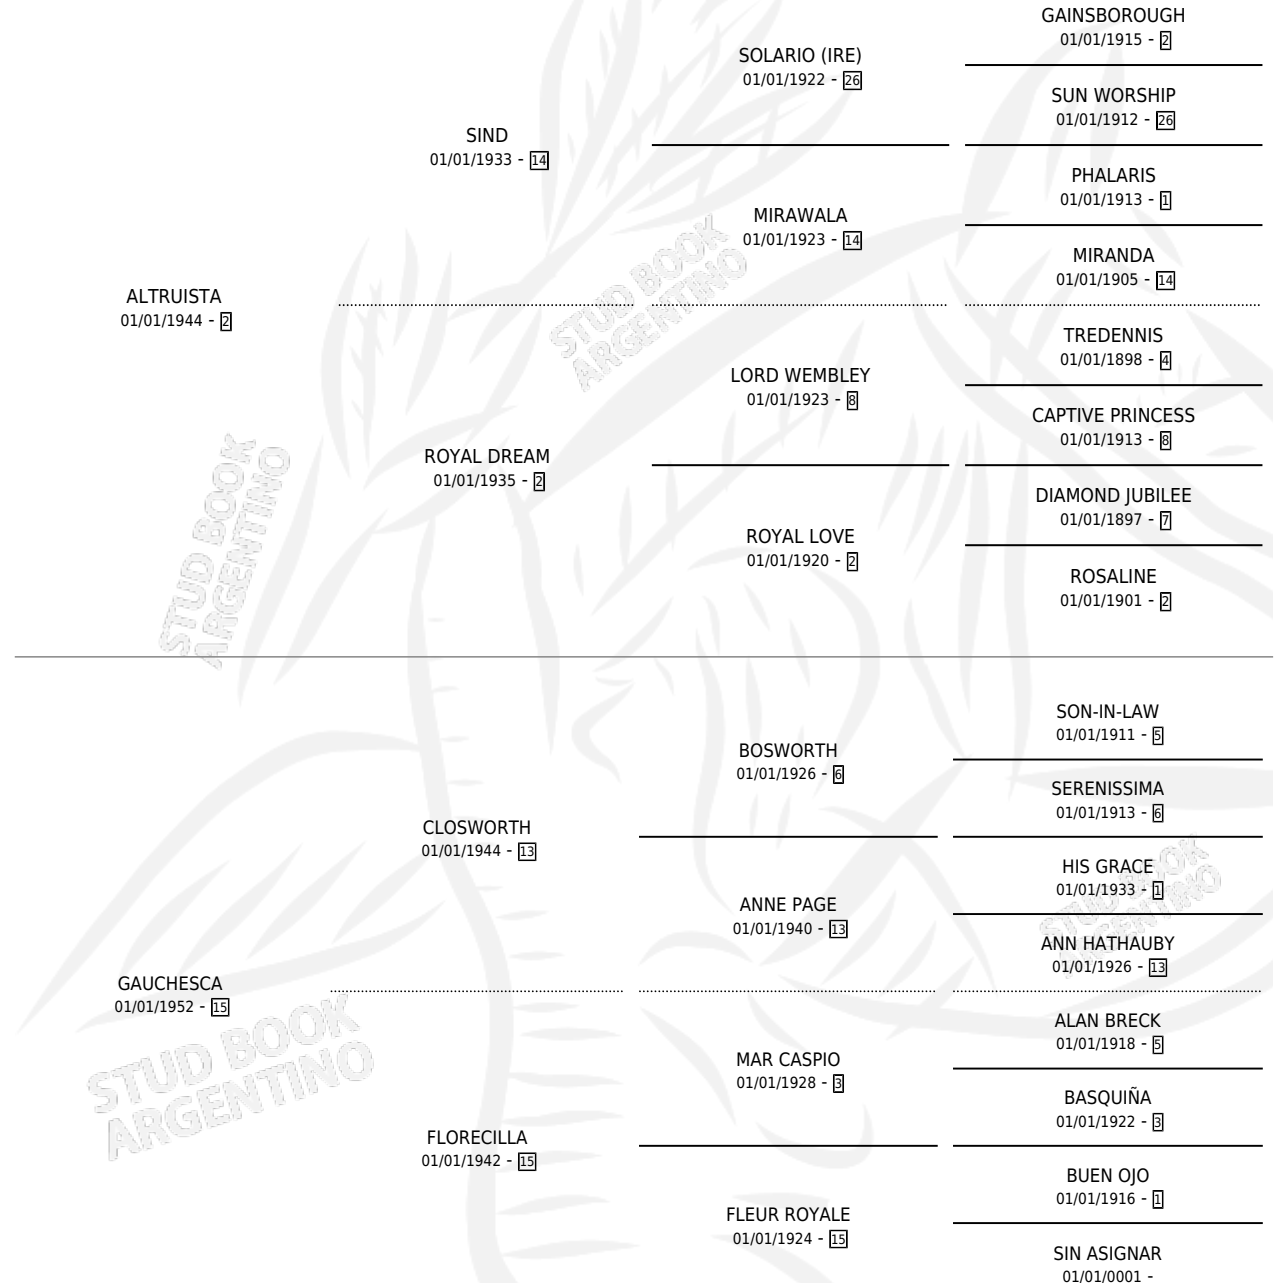

GABUCHA

por **ALTRUISTA** y **GAUCHESCA** por **CLOSWORTH**

Argentina · Hembra · Zaino · SP · 16/09/1957
Familia 15 · Volumen 23

ESTADO

TIPIFICACIÓN SANGUÍNEA	X
TIPIFICACIÓN POR ADN	X
PASAPORTE	X
IDENTIFICACIÓN POR MICROCHIP	X
REPRODUCTOR	✓

Lugar de nacimiento: Campo particular

Criador: Sin dato

~

HIJOS

	MACHOS	HEMBRAS
12 NACIERON	4	8
2 CORRIERON	1	1
2 GANARON	1	1
0 GANADORES CL	0 GANADORES GR	0 GANADORES G1

PEDIGREE

SERVICIOS

Servicios **20** / Nacimientos **12** / Efectividad **60.00%**

	PRODUCTO	CRIADOR	1ER SERVICIO	ÚLTIMO SERVICIO
USA)	GAMBETA QUICK (H Z, 30/07/1976)	SIN DATO		
USA)	∅			

GABUCHA

Datos oficiales del Stud Book Argentino

Documento generado el 28/04/2026

studbook.org.ar