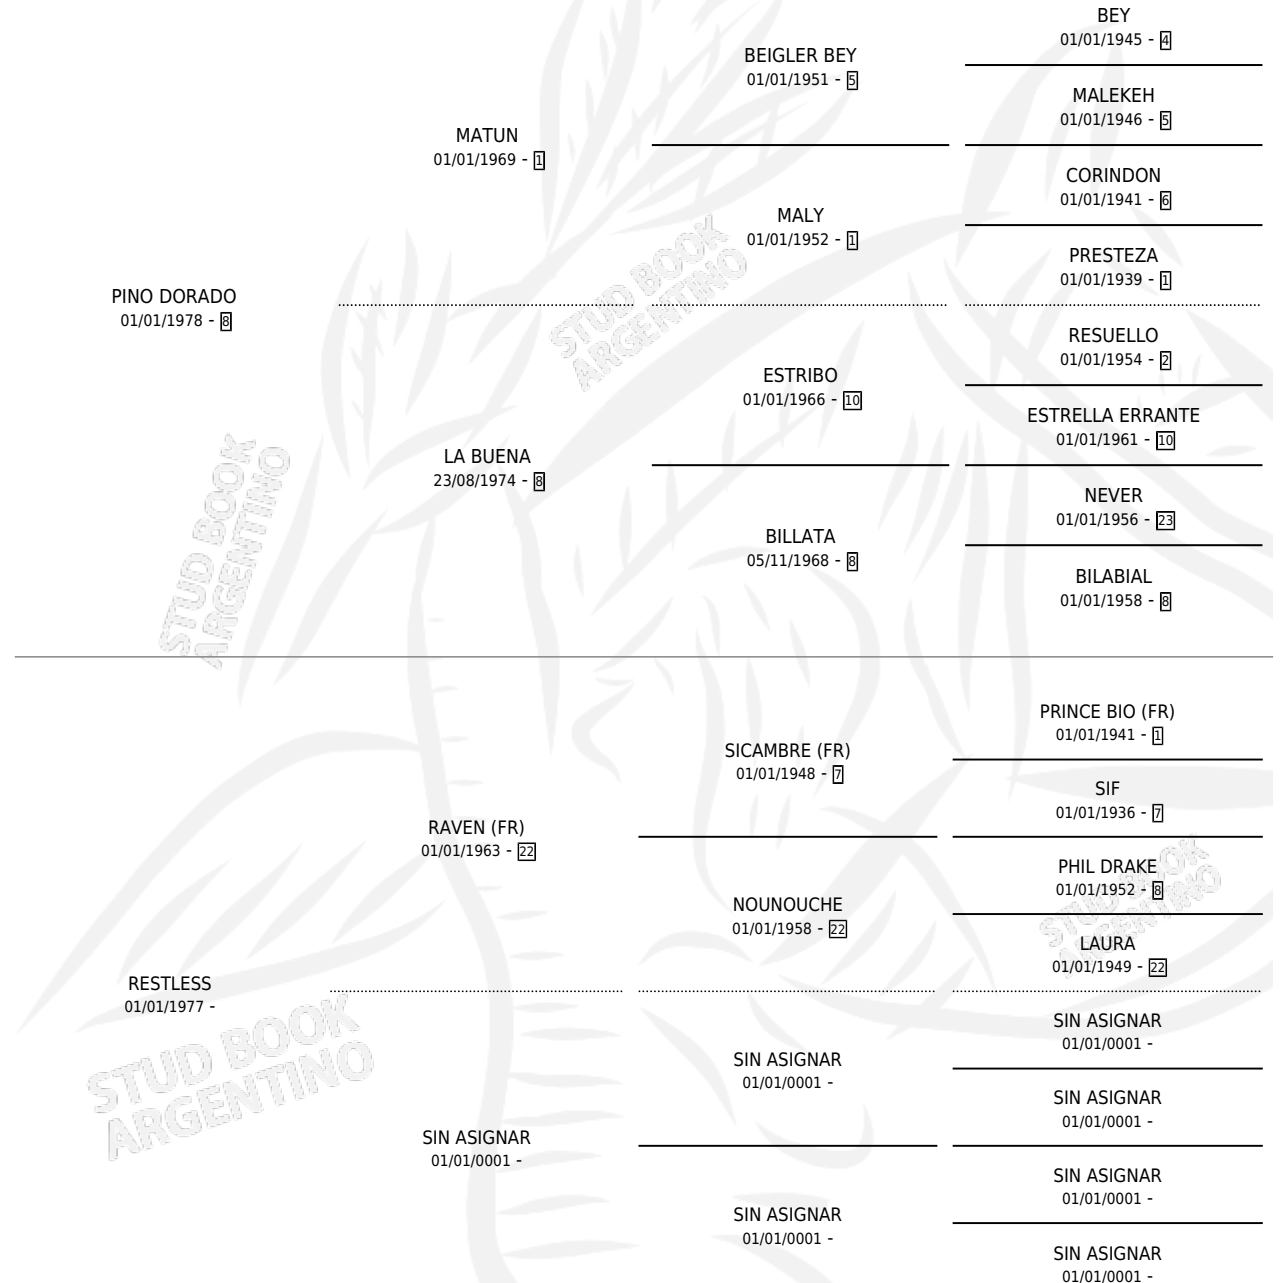

GRANCHANG

por PINO DORADO y RESTLESS por RAVEN (FR)

Argentina · Macho · Alazan · SP · 30/09/1986
Familia · Volumen 32

ESTADO

TIPIFICACIÓN SANGUÍNEA	X
TIPIFICACIÓN POR ADN	X
PASAPORTE	X
IDENTIFICACIÓN POR MICROCHIP	X
REPRODUCTOR	X

Lugar de nacimiento: Alto Grande

Criador: Sin dato

PEDIGREE