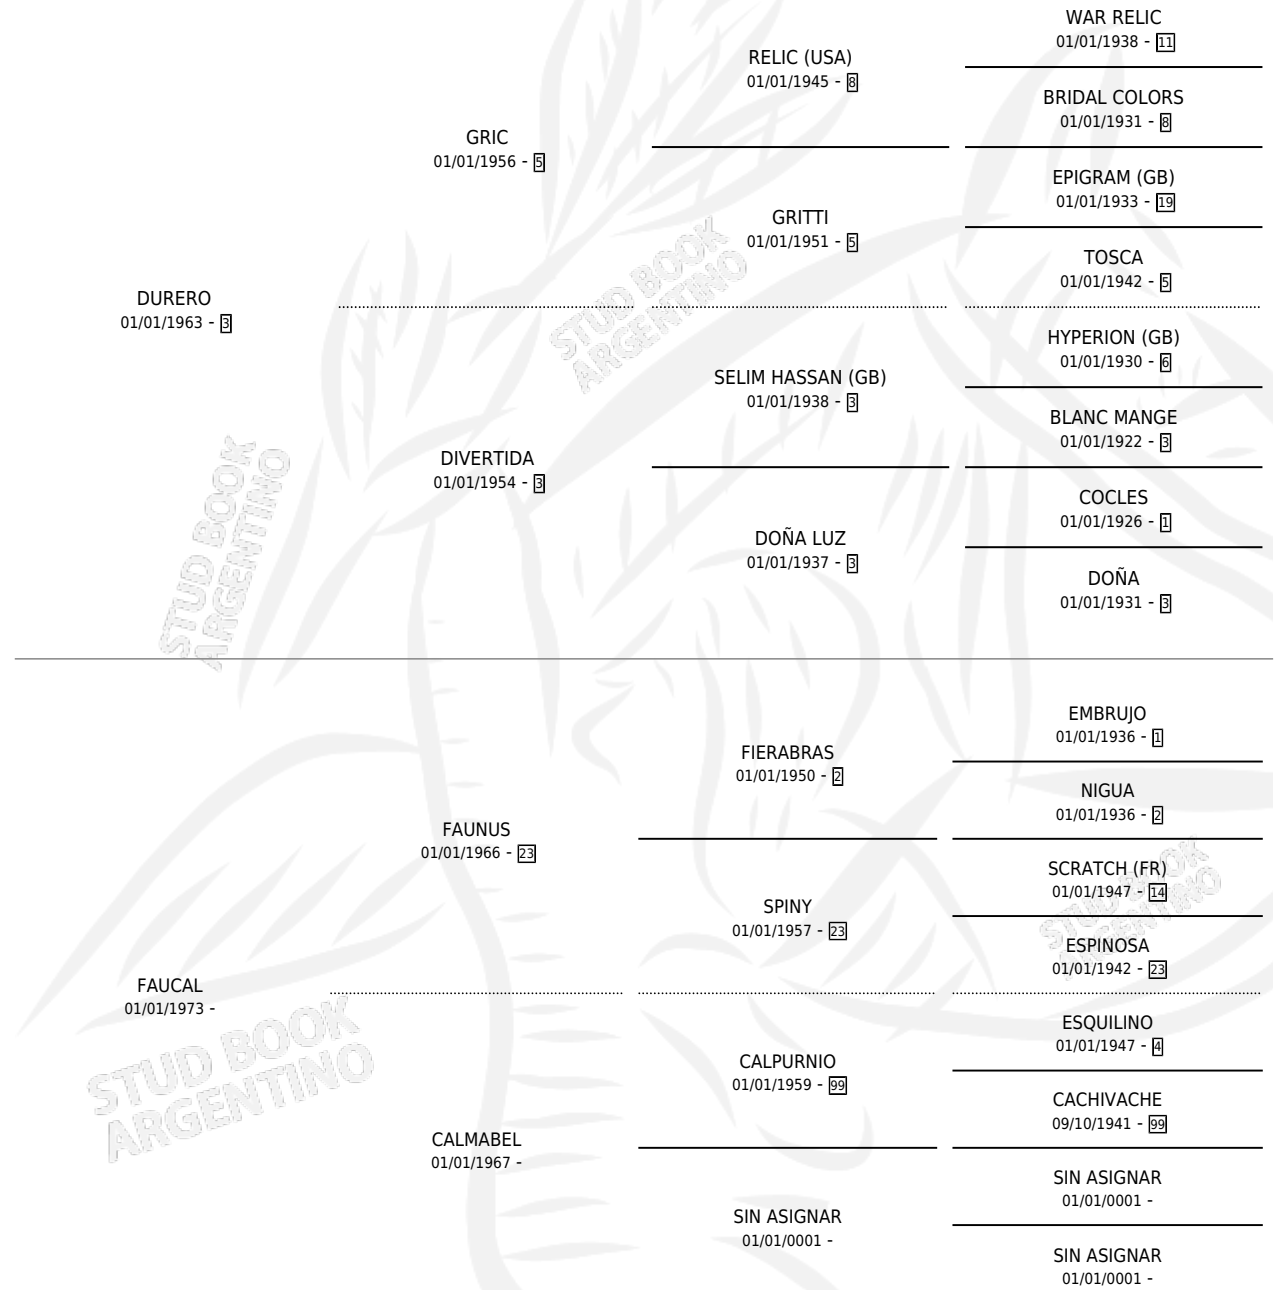

FANDERO

por DURERO y FAUCAL por FAUNUS

Argentina · Macho · Alazan · SP · 03/10/1986
Familia · Volumen 32

ESTADO

TIPIFICACIÓN SANGUÍNEA	X
TIPIFICACIÓN POR ADN	X
PASAPORTE	X
IDENTIFICACIÓN POR MICROCHIP	X
REPRODUCTOR	X

Lugar de nacimiento: El Carmen de Laguna Brava
Criador: Sin dato

PEDIGREE

FANDERO

Datos oficiales del Stud Book Argentino

Documento generado el 02/05/2026

studbook.org.ar