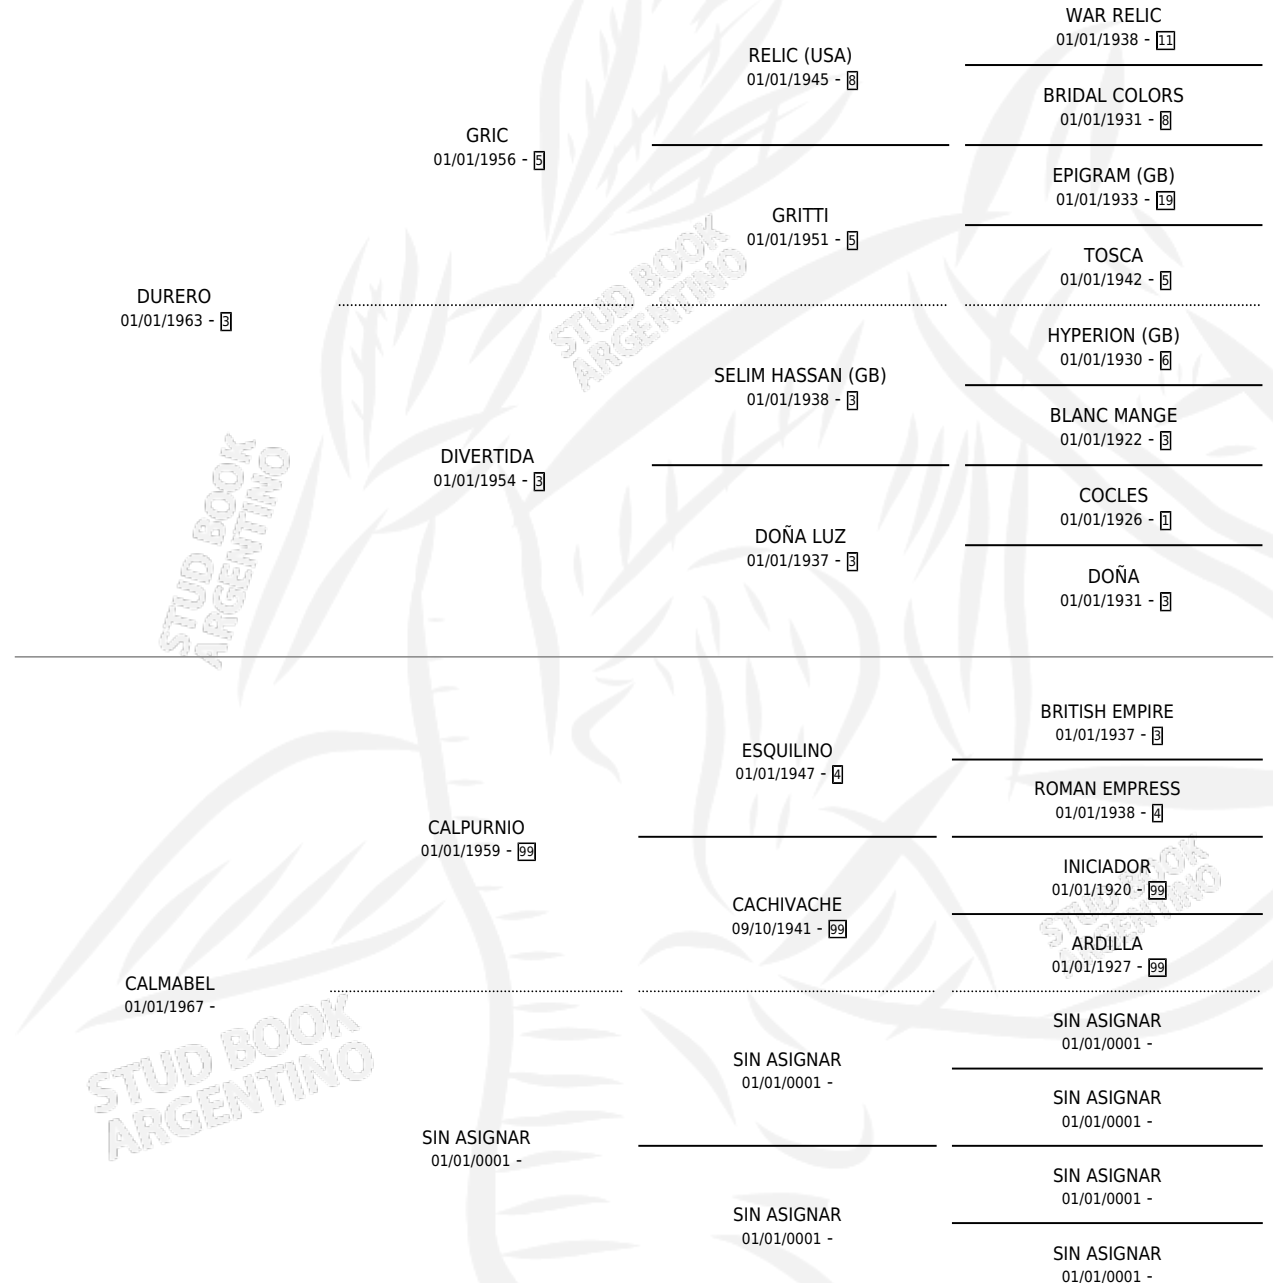

DURABEL

por DURERO y CALMABEL por CALPURNIO

Argentina · Hembra · Zaino · SP · 28/08/1986
Familia · Volumen 32

ESTADO

TIPIFICACIÓN SANGUÍNEA	X
TIPIFICACIÓN POR ADN	X
PASAPORTE	X
IDENTIFICACIÓN POR MICROCHIP	X
REPRODUCTOR	X

Lugar de nacimiento: El Carmen de Laguna Brava
Criador: Sin dato

PEDIGREE

DURABEL

Datos oficiales del Stud Book Argentino

Documento generado el 27/04/2026

studbook.org.ar