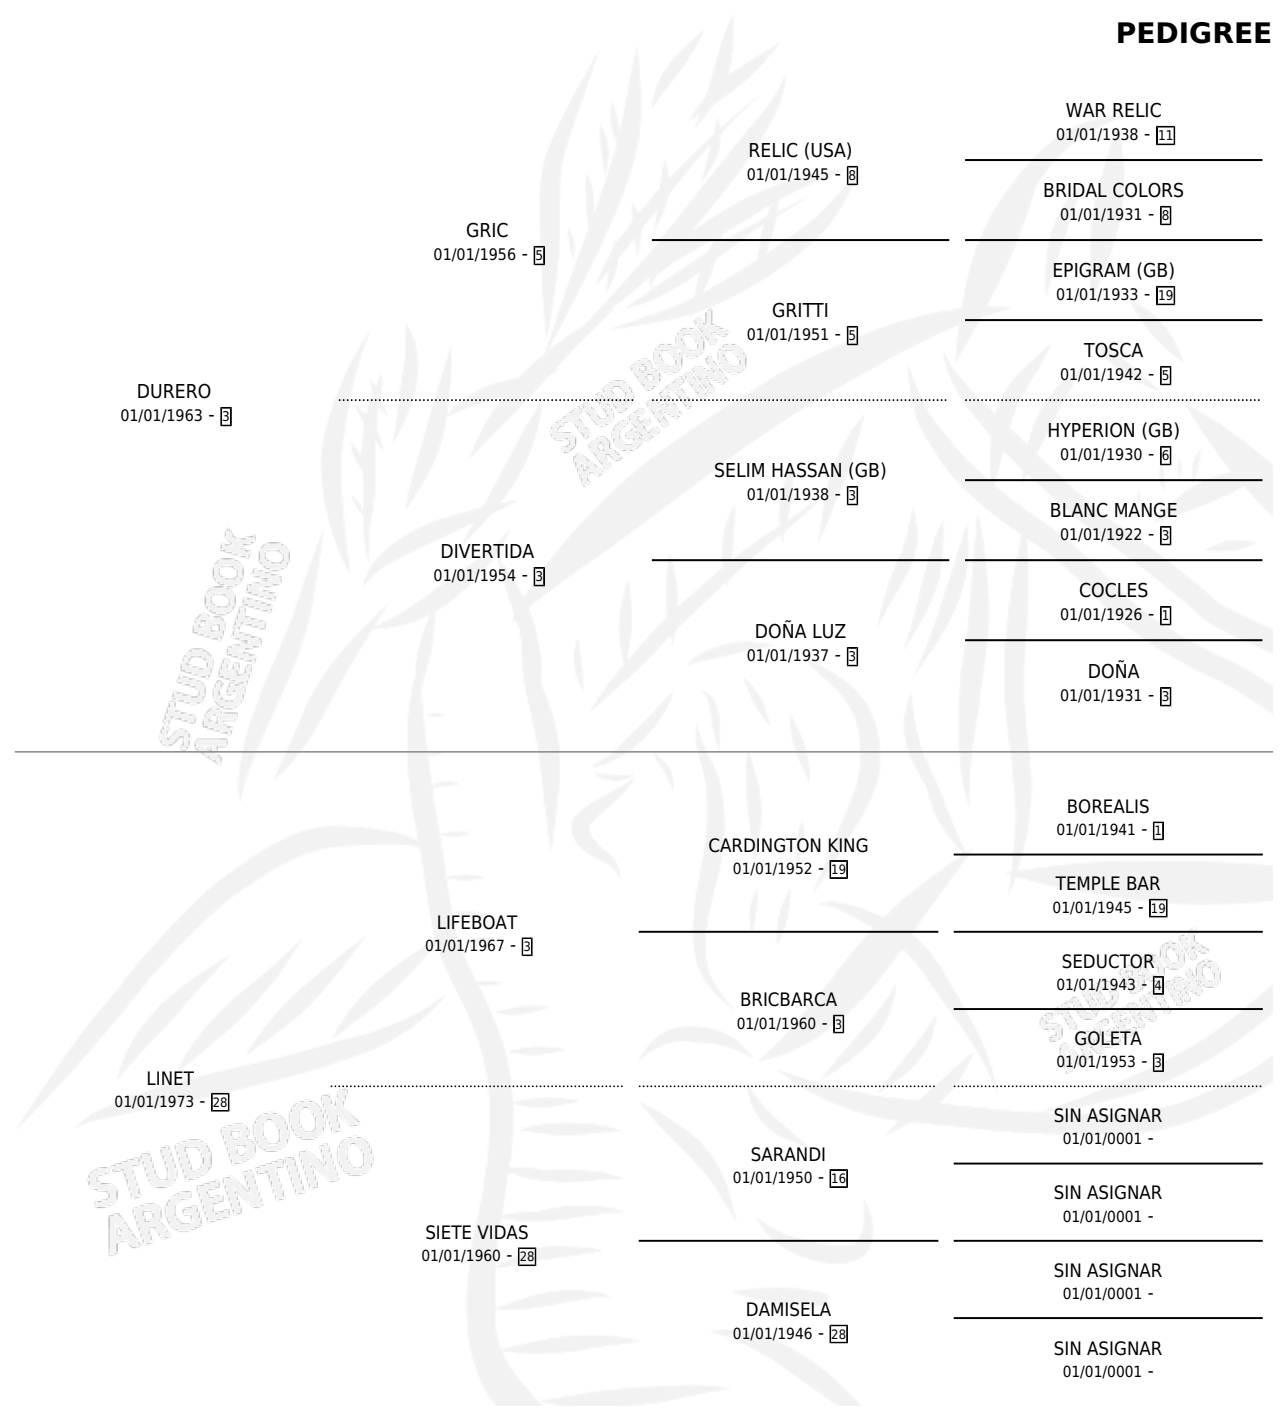

LINETERA

por DURERO y LINET por LIFEBOAT

Argentina · Hembra · Zaino · SP · 03/10/1986
Familia 28 · Volumen 32

ESTADO

TIPIFICACIÓN SANGUÍNEA	X
TIPIFICACIÓN POR ADN	X
PASAPORTE	X
IDENTIFICACIÓN POR MICROCHIP	X
REPRODUCTOR	X

Lugar de nacimiento: El Carmen de Laguna Brava
Criador: Sin dato

PEDIGREE

LINETERA

Datos oficiales del Stud Book Argentino

Documento generado el 23/04/2026

studbook.org.ar