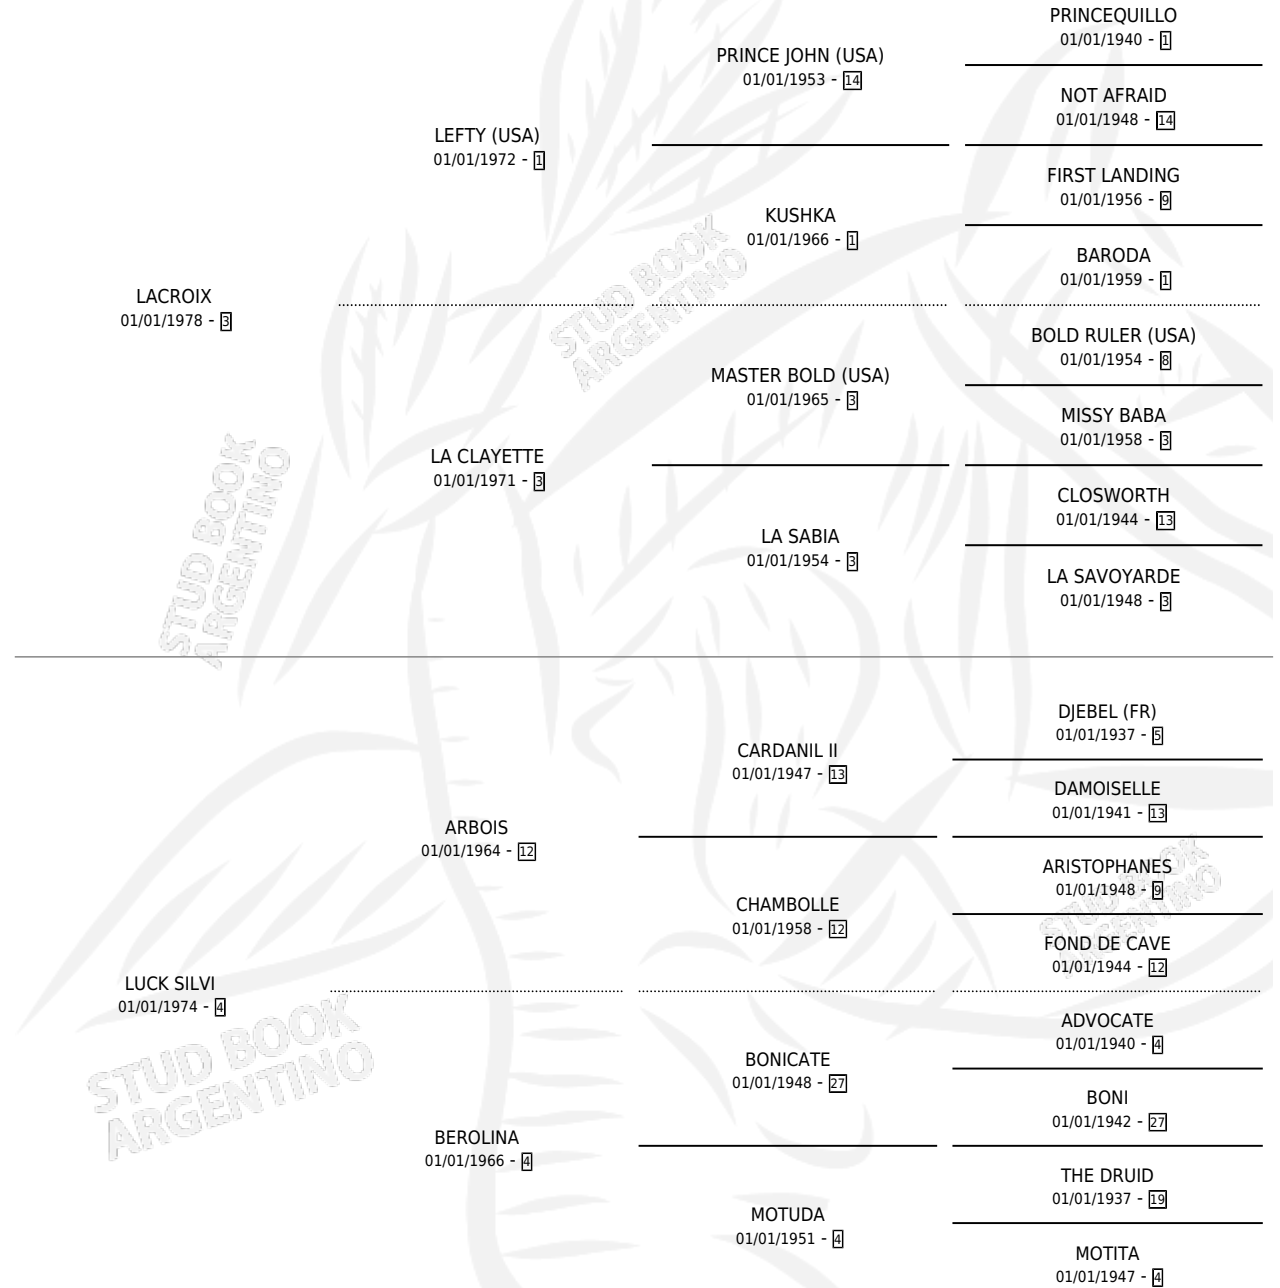

# LUISIANA

por LACROIX y LUCK SILVI por ARBOIS

Argentina · Hembra · Zaino · SP · 22/10/1986  
Familia 4-p · Volumen 32

## ESTADO

TIPIFICACIÓN SANGUÍNEA	X
TIPIFICACIÓN POR ADN	X
PASAPORTE	X
IDENTIFICACIÓN POR MICROCHIP	X
REPRODUCTOR	X

**Lugar de nacimiento:** Aragon

**Criador:** Sin dato

## PEDIGREE