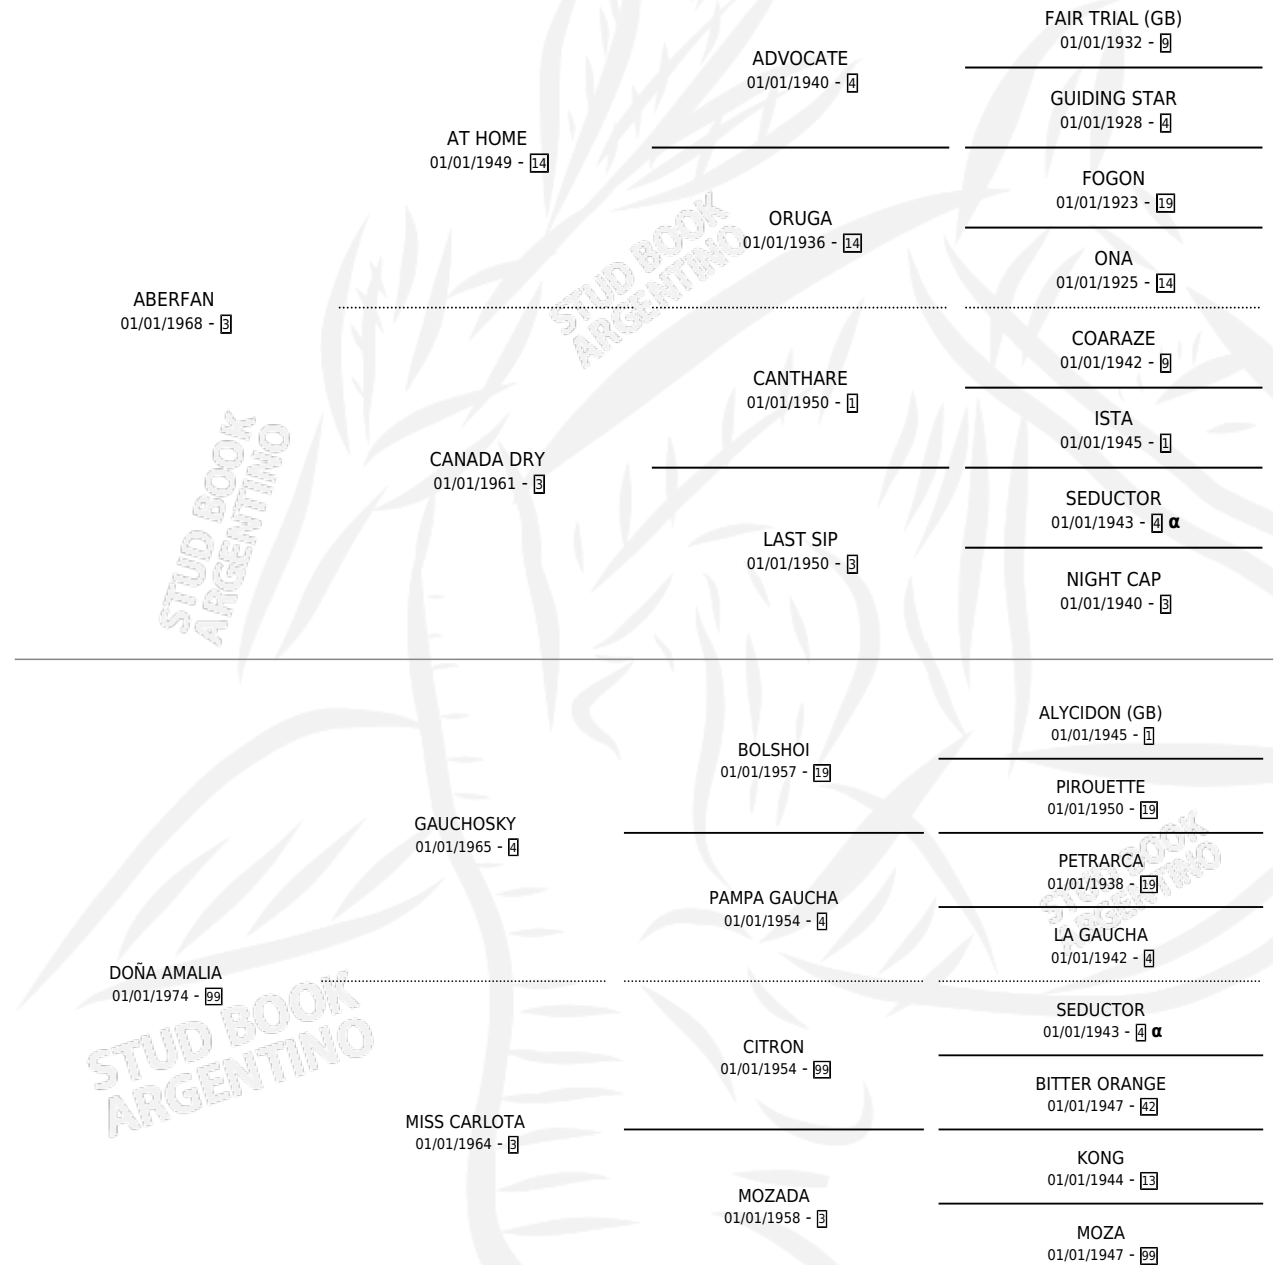

DON AMALIO

PEDIGREE

por **ABERFAN** y **DOÑA AMALIA** por **GAUCHOSKY**

Argentina · Macho · Zaino Colorado · SP · 13/10/1986
Familia 99 · Volumen 32

ESTADO

TIPIFICACIÓN SANGUÍNEA	X
TIPIFICACIÓN POR ADN	X
PASAPORTE	X
IDENTIFICACIÓN POR MICROCHIP	X
REPRODUCTOR	X

Lugar de nacimiento: El Tata

Criador: Sin dato

INBREEDING : α

DON AMALIO

Datos oficiales del Stud Book Argentino

Documento generado el 09/05/2026

studbook.org.ar