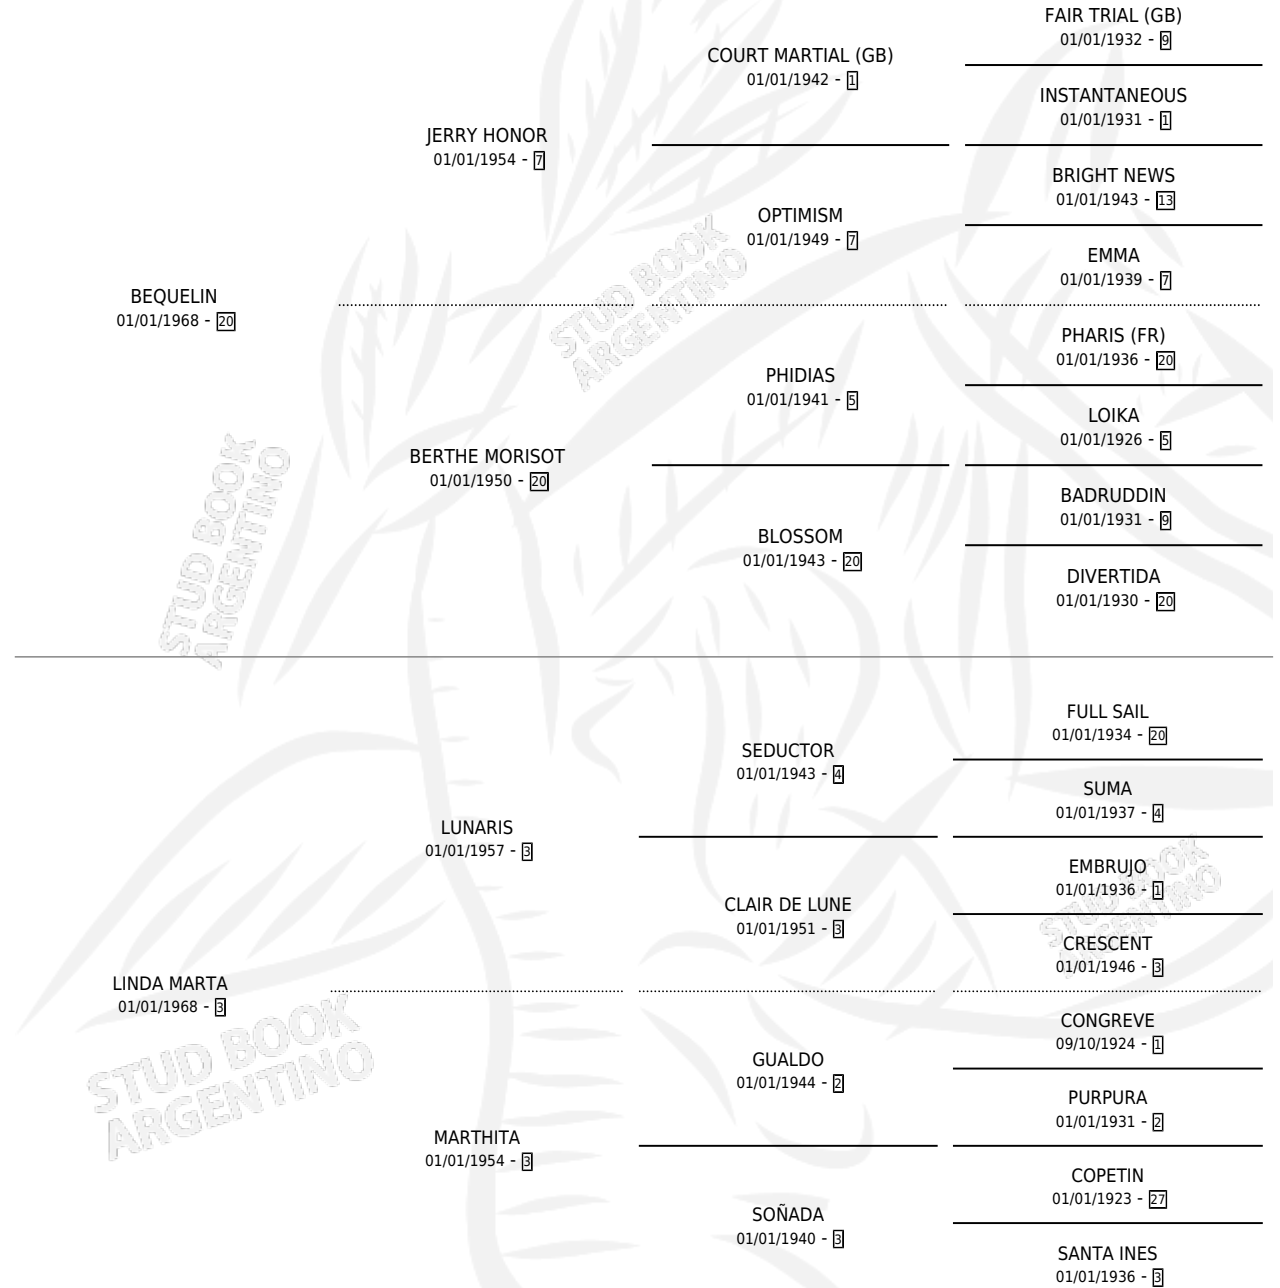

LINDOBEC

por **BEQUELIN** y **LINDA MARTA** por **LUNARIS**

Argentina · Macho · Zaino · SP · 12/10/1986
Familia 3-f · Volumen 32

ESTADO

TIPIFICACIÓN SANGUÍNEA	X
TIPIFICACIÓN POR ADN	X
PASAPORTE	X
IDENTIFICACIÓN POR MICROCHIP	X
REPRODUCTOR	X

Lugar de nacimiento: La Cascadita

Criador: Sin dato

PEDIGREE