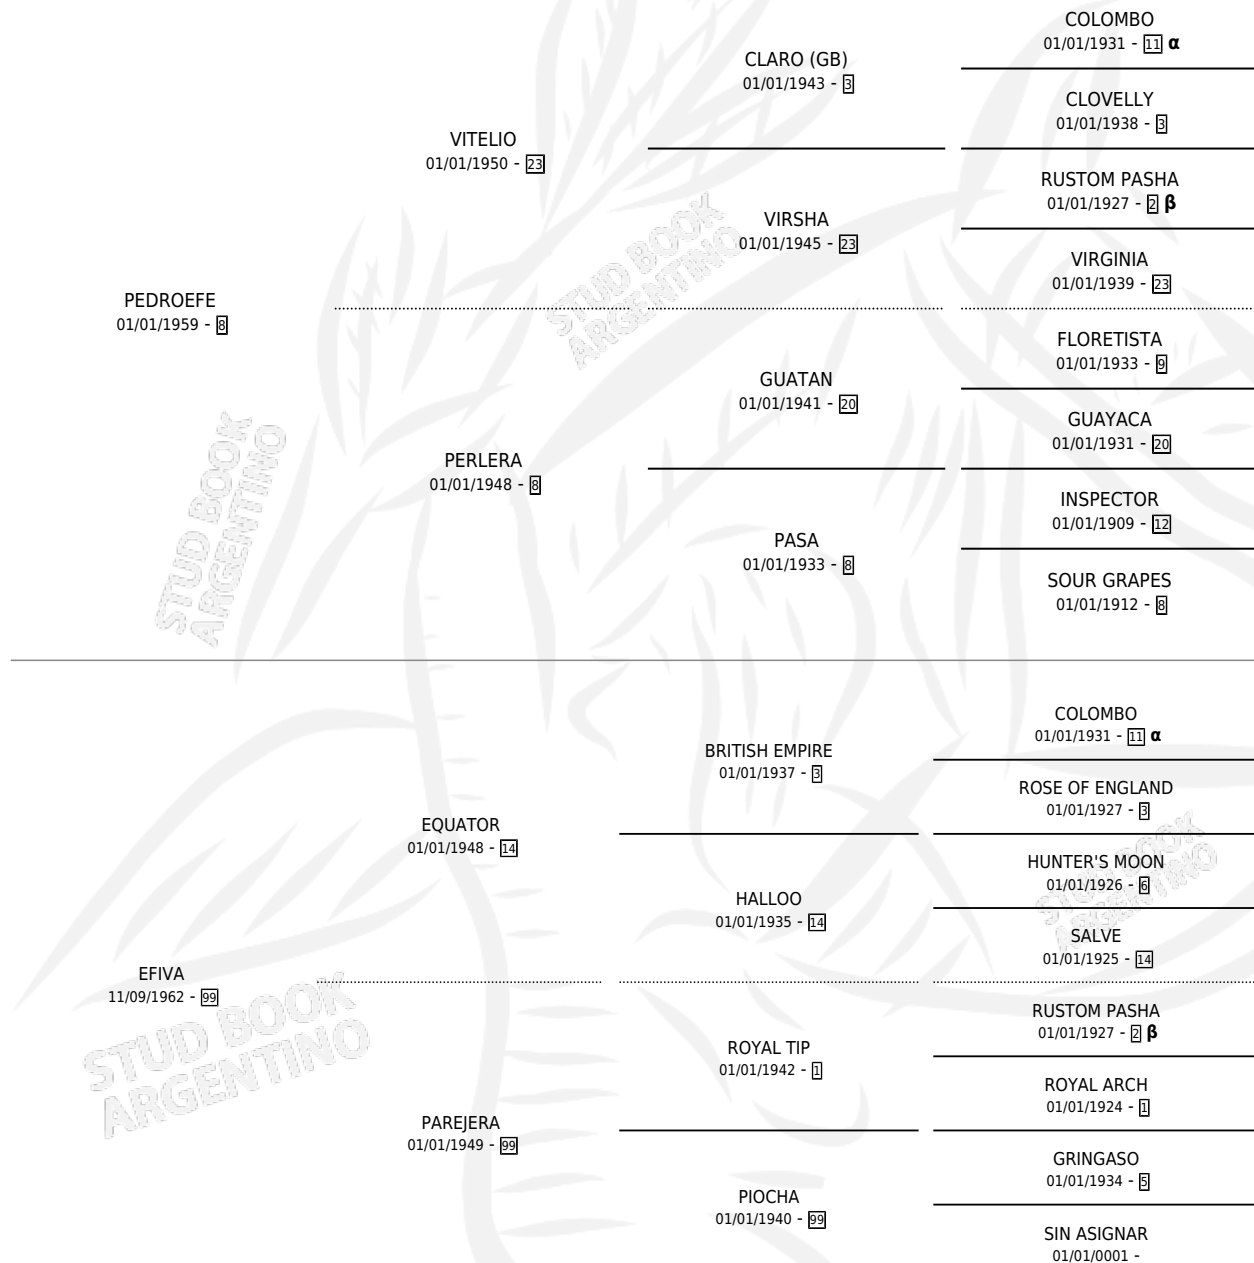

LAS TAZAS

por PEDROEFE y EFIVA por EQUATOR

Argentina · Hembra · Alazan · SP · 01/01/1969
Familia 99 · Volumen 27

ESTADO

TIPIFICACIÓN SANGUÍNEA	X
TIPIFICACIÓN POR ADN	X
PASAPORTE	X
IDENTIFICACIÓN POR MICROCHIP	X
REPRODUCTOR	✓

Lugar de nacimiento: Campo particular

Criador: Sin dato

~

HIJOS

	MACHOS	HEMBRAS
2 NACIERON	0	2
SIN ACTUACIONES		

PEDIGREE

INBREEDING : α, β