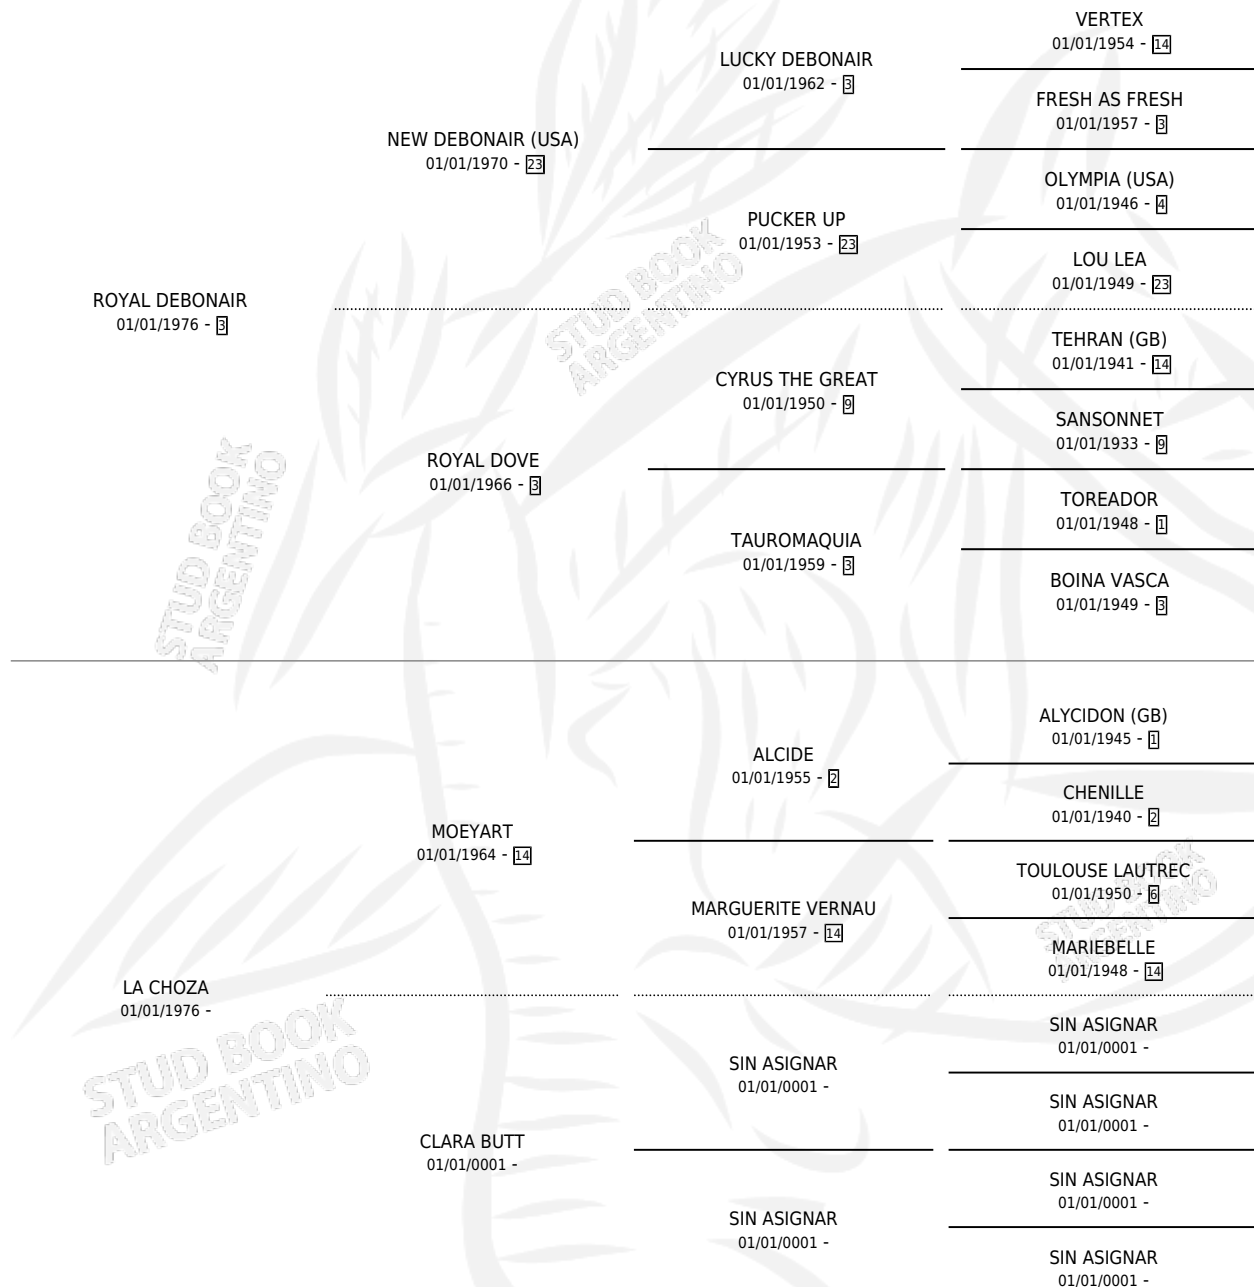

RANCHO GAUCHO

por ROYAL DEBONAIR y LA CHOZA por MOEYART

Argentina · Macho · Zaino Colorado · SP · 06/10/1986
Familia · Volumen 32

ESTADO

TIPIFICACIÓN SANGUÍNEA	X
TIPIFICACIÓN POR ADN	X
PASAPORTE	X
IDENTIFICACIÓN POR MICROCHIP	X
REPRODUCTOR	X

Lugar de nacimiento: La Paloma

Criador: Sin dato

PEDIGREE

RANCHO GAUCHO

Datos oficiales del Stud Book Argentino

Documento generado el 07/05/2026

studbook.org.ar