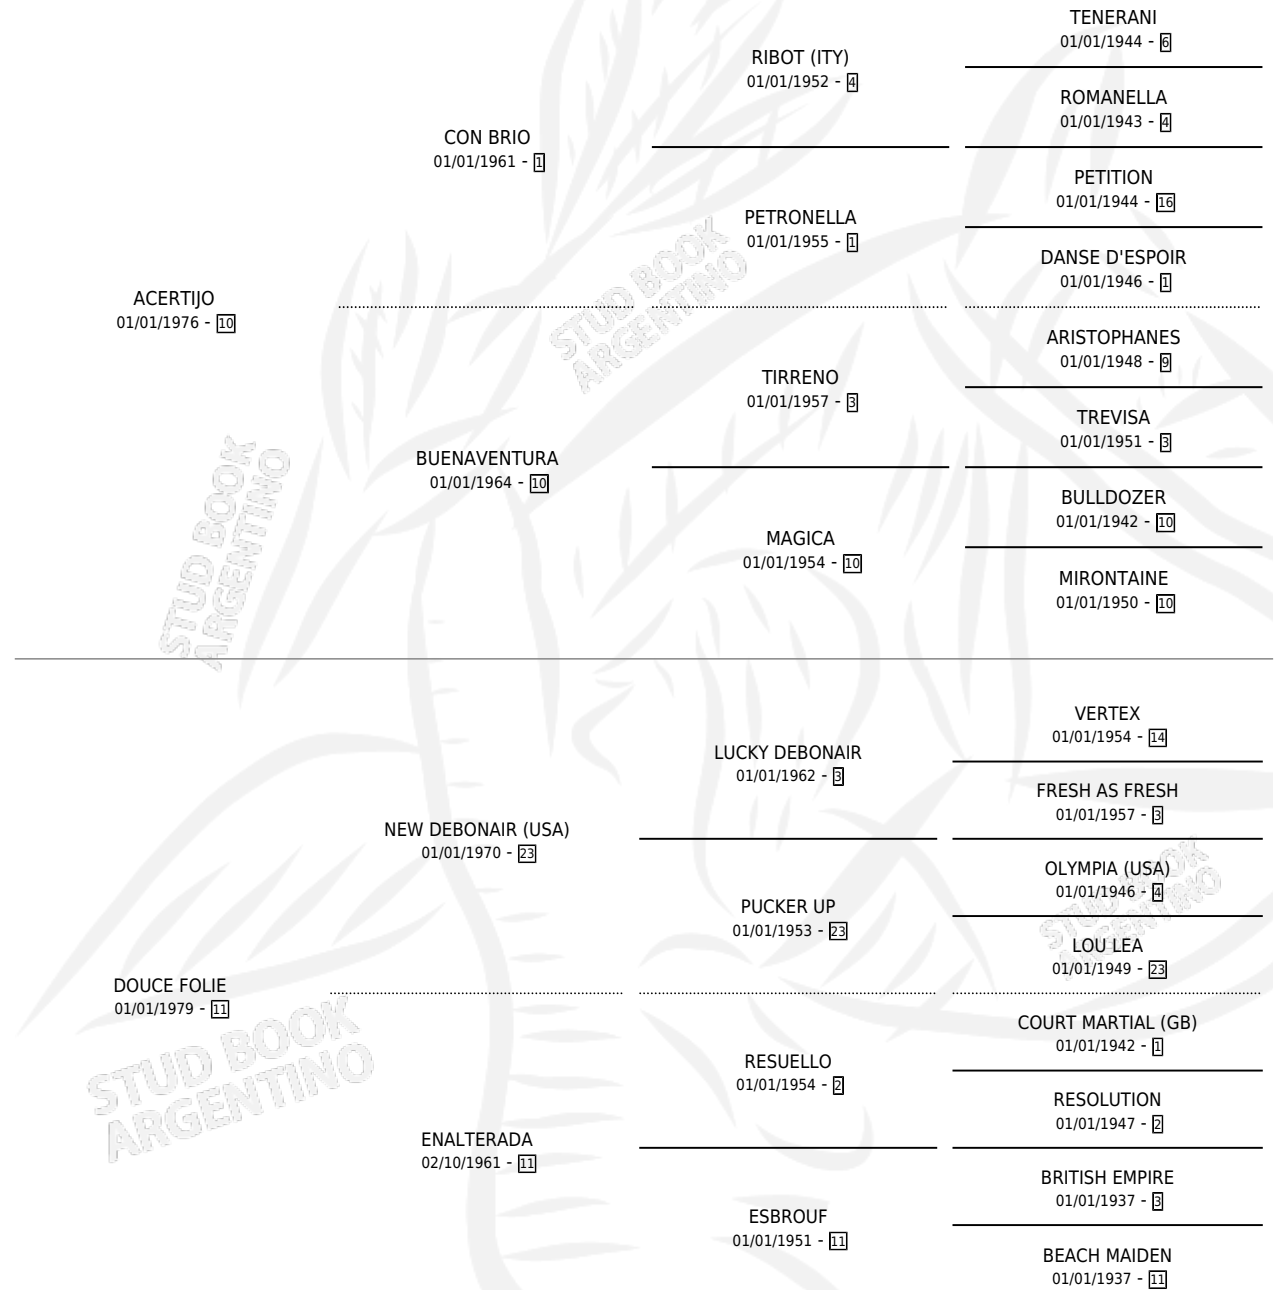

PORTFOLIO

por ACERTIJO y DOUCE FOLIE por NEW DEBONAIR (USA)

Argentina · Macho · Zaino · SP · 08/10/1986
Familia 11-d · Volumen 32

ESTADO

TIPIFICACIÓN SANGUÍNEA	X
TIPIFICACIÓN POR ADN	X
PASAPORTE	X
IDENTIFICACIÓN POR MICROCHIP	X
REPRODUCTOR	X

Lugar de nacimiento: La Paloma

Criador: Sin dato

PEDIGREE

PORTFOLIO

Datos oficiales del Stud Book Argentino

Documento generado el 05/05/2026

studbook.org.ar