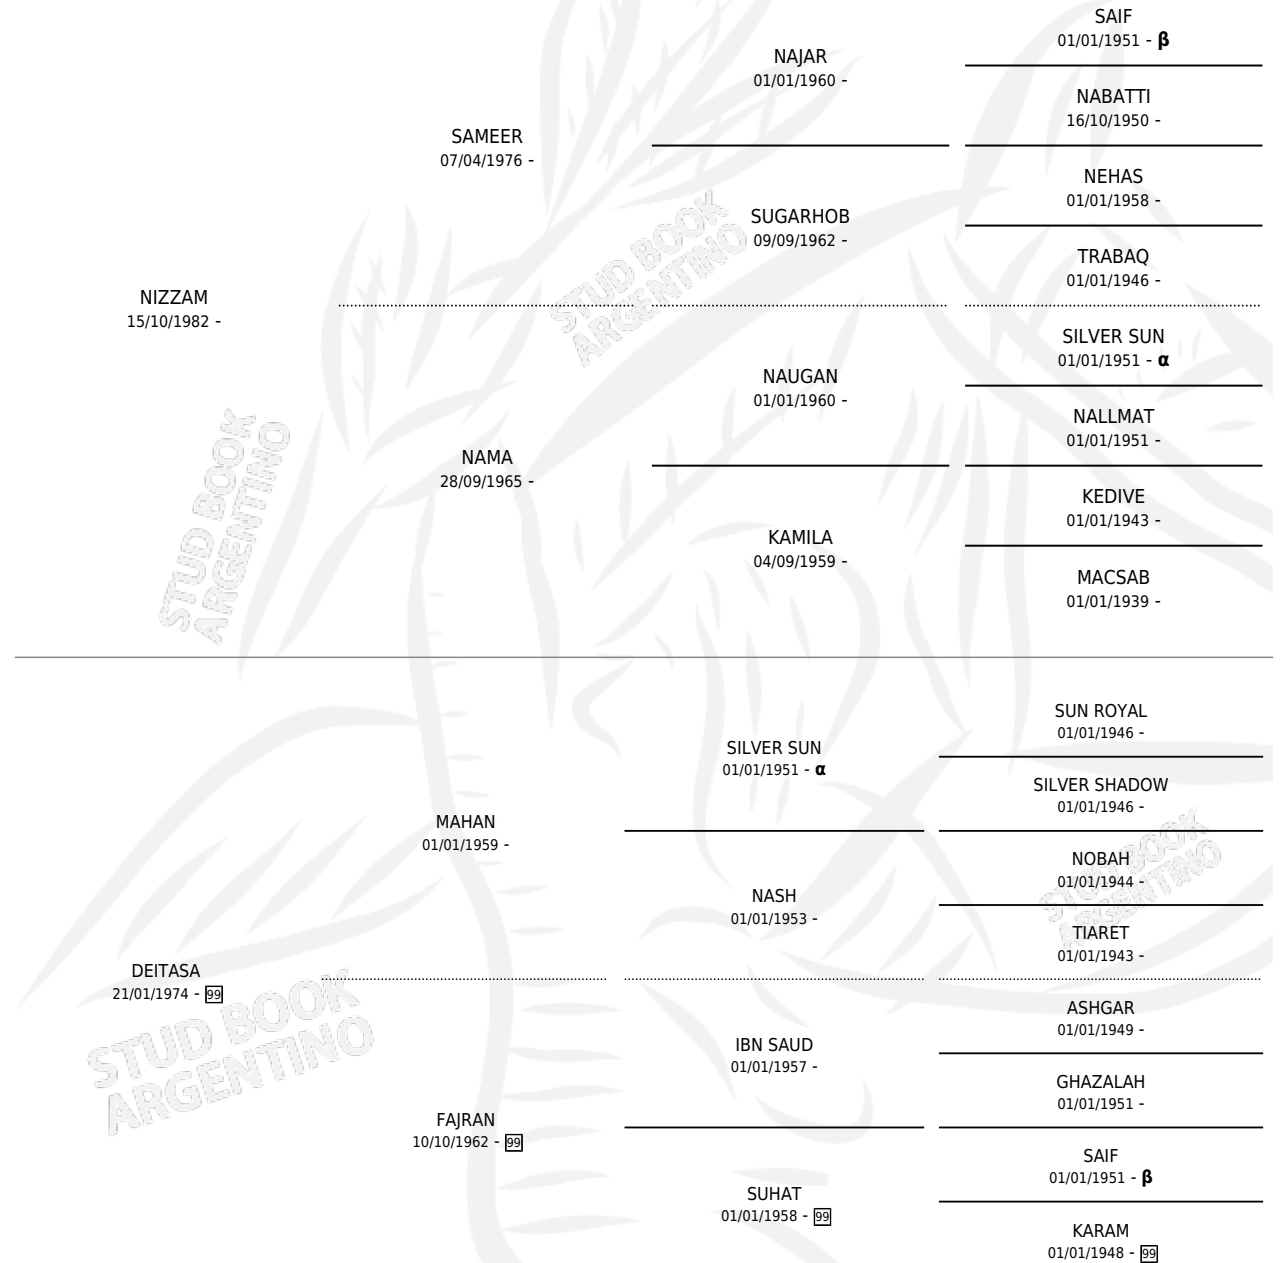

EUFRATES

por NIZZAM y DEITASA por MAHAN

Argentina · Macho · Tordillo · AP · 08/10/1986
Familia 99 · Volumen 32

ESTADO

TIPIFICACIÓN SANGUÍNEA	X
TIPIFICACIÓN POR ADN	X
PASAPORTE	X
IDENTIFICACIÓN POR MICROCHIP	X
REPRODUCTOR	X

Lugar de nacimiento: Mora de Luna

Criador: Sin dato

PEDIGREE

INBREEDING : α, β

CAMPAÑA

Solo carreras oficiales de Argentina

POR EDAD

EDAD	CC	1°	2°	3°	4°	5°	NP	CLC	CLG	CLCG1	CLGG1	IMPORTE	GANANCIA / CC
5 AÑOS	3	0	0	0	0	0	3	0	0	0	0	\$0	\$0
TOTALES	3	0	0	0	0	0	3	0	0	0	0	\$0	\$0
%		0.0%	0.0%	0.0%	0.0%	0.0%	100%	0.0%	0.0%	0.0%	0.0%		