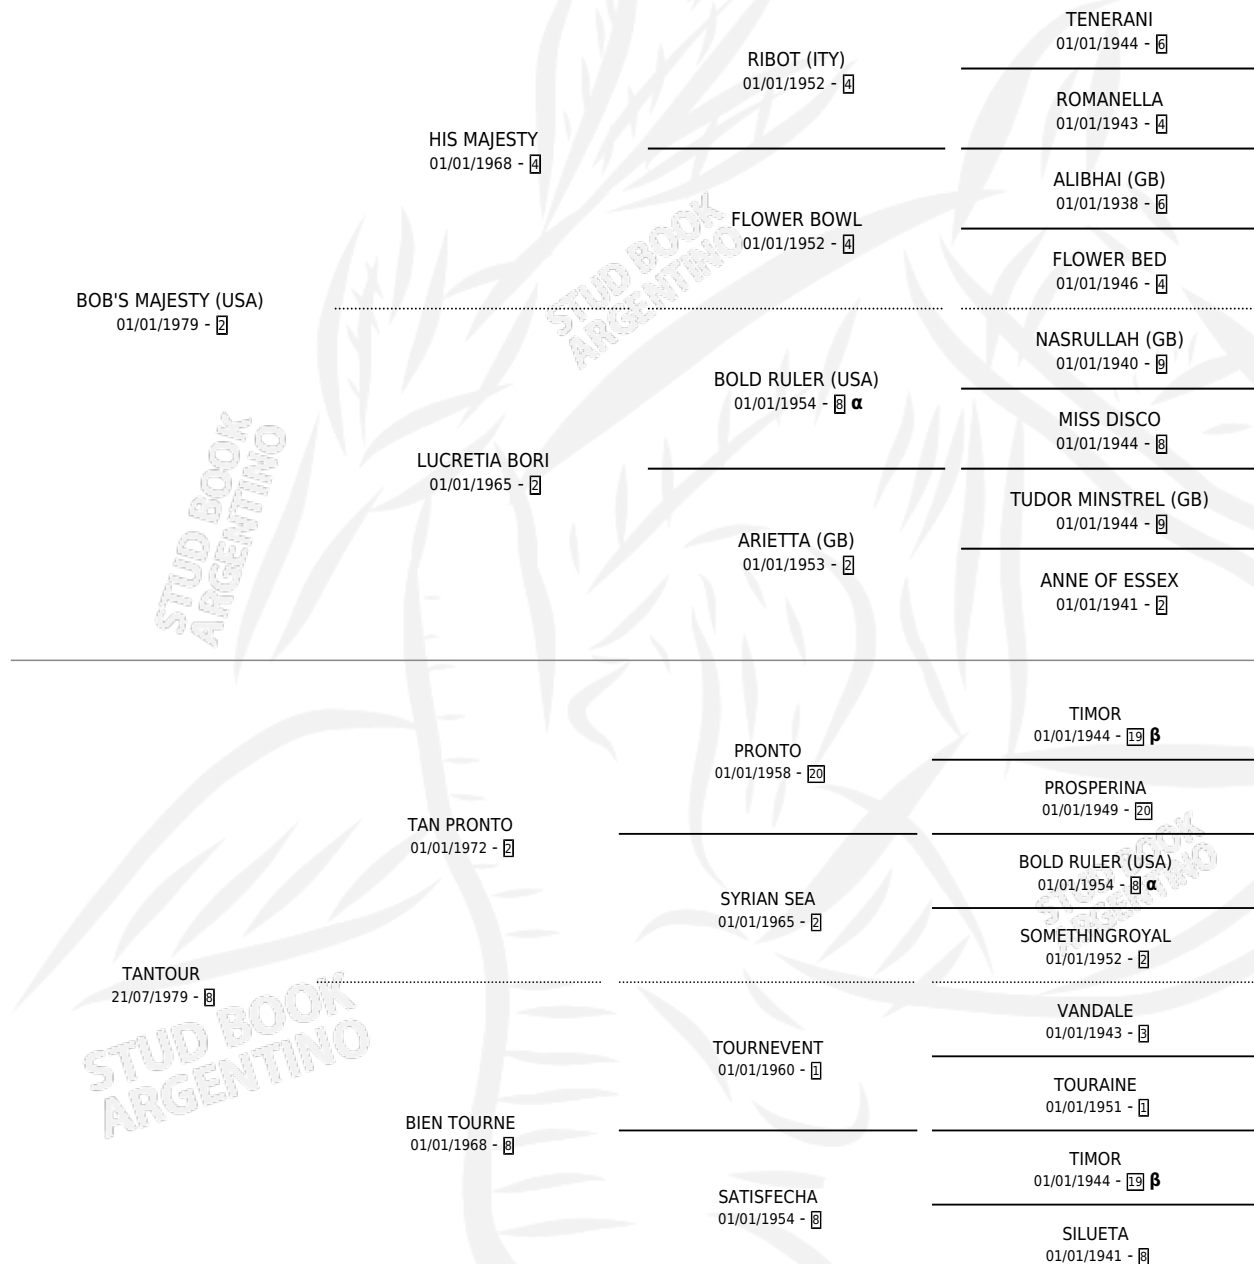

MISS TOUR

por **BOB'S MAJESTY (USA)** y **TANTOUR** por **TAN PRONTO**

Argentina · Hembra · Zaino · SP · 17/10/1986
Familia 8-j · Volumen 32

ESTADO

TIPIFICACIÓN SANGUÍNEA	X
TIPIFICACIÓN POR ADN	X
PASAPORTE	X
IDENTIFICACIÓN POR MICROCHIP	X
REPRODUCTOR	X

Lugar de nacimiento: J.c.c.

Criador: Sin dato

PEDIGREE

INBREEDING : **α,β**

MISS TOUR

Datos oficiales del Stud Book Argentino

Documento generado el 08/05/2026

studbook.org.ar