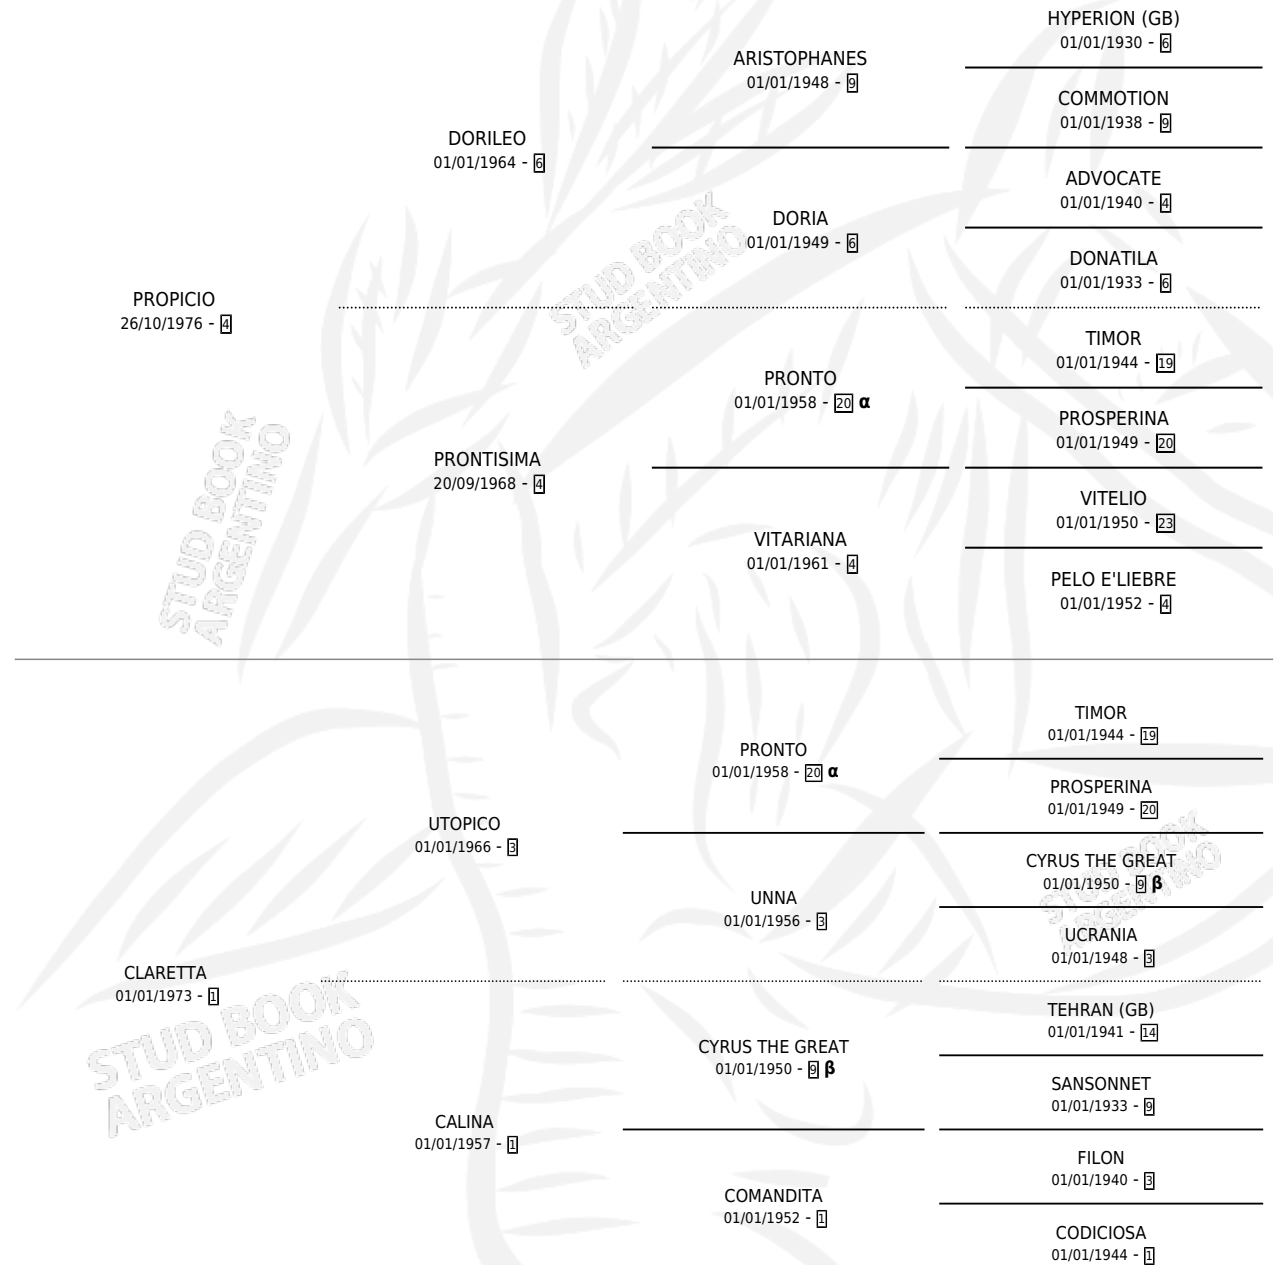

COMPOSE

por **PROPICIO** y **CLARETTA** por **UTOPICO**

Argentina · Macho · Zaino Colorado · SP · 07/10/1986
Familia 1-j · Volumen 32

ESTADO

TIPIFICACIÓN SANGUÍNEA	X
TIPIFICACIÓN POR ADN	X
PASAPORTE	X
IDENTIFICACIÓN POR MICROCHIP	X
REPRODUCTOR	X

Lugar de nacimiento: La Quebrada

Criador: Sin dato

PEDIGREE

INBREEDING : **α,β**

CAMPAÑA

Solo carreras oficiales de Argentina

POR EDAD

EDAD	CC	1°	2°	3°	4°	5°	NP	CLC	CLG	CLCG1	CLGG1	IMPORTE	GANANCIA / CC
3 AÑOS	1	0	0	0	0	0	1	0	0	0	0	\$0	\$0
4 AÑOS	10	1	1	3	1	0	4	0	0	0	0	\$825,000	\$82,500
5 AÑOS	2	1	0	0	0	0	1	0	0	0	0	\$0	\$0
TOTALES	13	2	1	3	1	0	6	0	0	0	0	\$825,000	\$63,462
%		15.4%	7.7%	23.1%	7.7%	0.0%	46.2%	0.0%	0.0%	0.0%	0.0%		

Ganador de 2 carreras en San Isidro y Palermo - \$825,000, a los 4 y 5 años.

POR DISTANCIA

HIPODROMO	CC	1°	2°	3°	4°	5°	NP	CLC	CLG	CLCG1	CLGG1	IMPORTE
PALERMO	9	1	1	2	1	0	4	0	0	0	0	\$825,000
1400 MTS	6	1	0	0	1	0	4	0	0	0	0	\$825,000
1600 MTS	2	0	1	1	0	0	0	0	0	0	0	\$0
1800 MTS	1	0	0	1	0	0	0	0	0	0	0	\$0
SAN ISIDRO	4	1	0	1	0	0	2	0	0	0	0	\$0
1800 MTS	1	0	0	0	0	0	1	0	0	0	0	\$0
1600 MTS	3	1	0	1	0	0	1	0	0	0	0	\$0