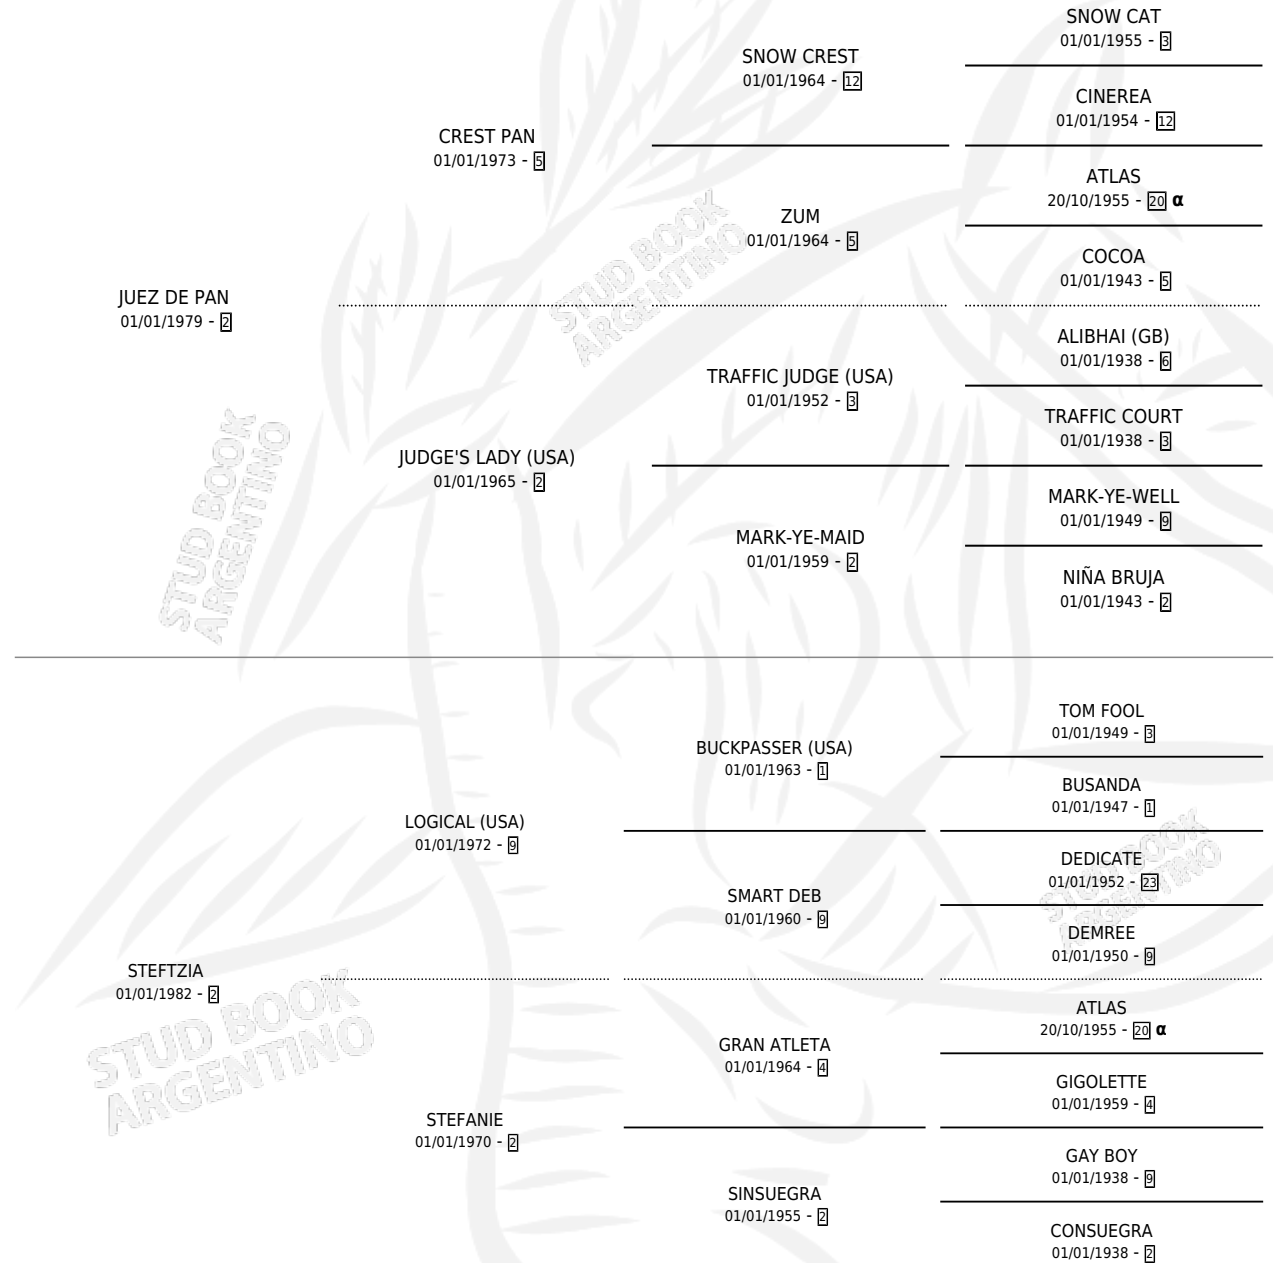

JUEZ DE LINEA

por JUEZ DE PAN y STEFTZIA por LOGICAL (USA)

Argentina · Macho · Alazan · SP · 04/10/1986
Familia 2-j · Volumen 32

ESTADO

TIPIFICACIÓN SANGUÍNEA	X
TIPIFICACIÓN POR ADN	X
PASAPORTE	X
IDENTIFICACIÓN POR MICROCHIP	X
REPRODUCTOR	X

Lugar de nacimiento: Campo particular

Criador: Sin dato

PEDIGREE

INBREEDING : α

CAMPAÑA

Solo carreras oficiales de Argentina

POR EDAD

EDAD	CC	1°	2°	3°	4°	5°	NP	CLC	CLG	CLCG1	CLGG1	IMPORTE	GANANCIA / CC
3 AÑOS	4	0	0	0	1	0	3	0	0	0	0	\$0	\$0
TOTALES	4	0	0	0	1	0	3	0	0	0	0	\$0	\$0
%		0.0%	0.0%	0.0%	25.0%	0.0%	75.0%	0.0%	0.0%	0.0%	0.0%		