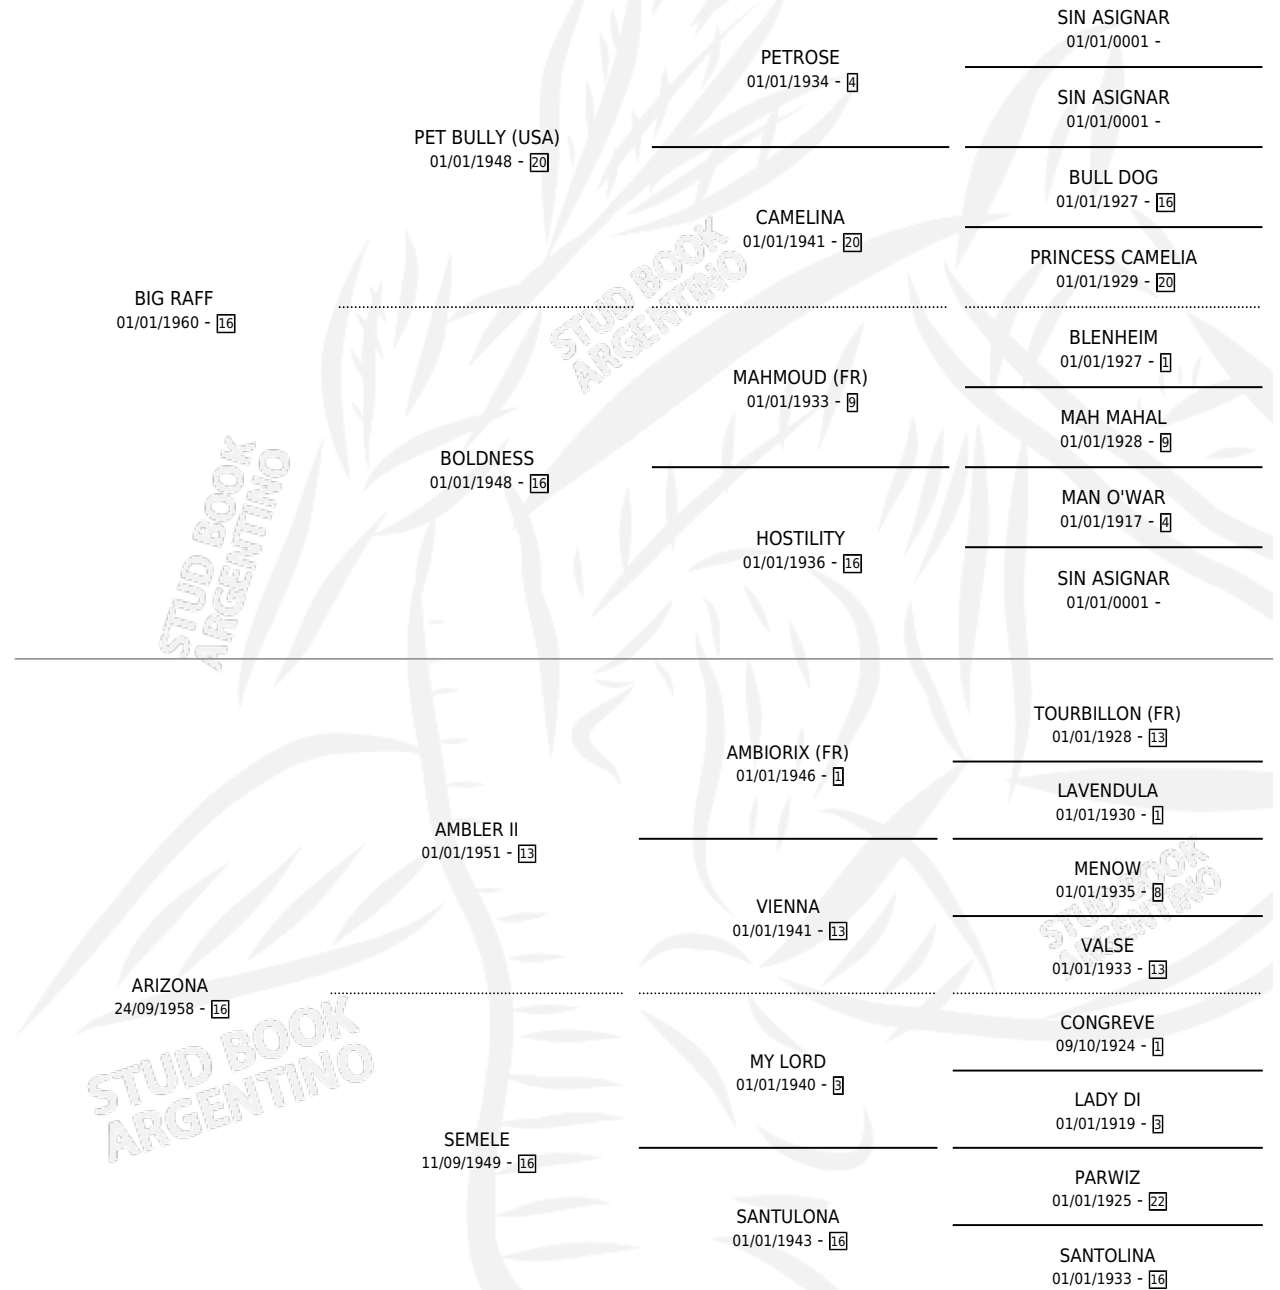

ARCADIUS

por **BIG RAFF** y **ARIZONA** por **AMBLER II**

Argentina · Macho · Zaino Colorado · SP · 14/09/1969
Familia 16-e · Volumen 27

ESTADO

TIPIFICACIÓN SANGUÍNEA	X
TIPIFICACIÓN POR ADN	X
PASAPORTE	X
IDENTIFICACIÓN POR MICROCHIP	X
REPRODUCTOR	X

Lugar de nacimiento: Campo particular

Criador: Sin dato

PEDIGREE

ARCADIUS

Datos oficiales del Stud Book Argentino

Documento generado el 05/05/2026

studbook.org.ar