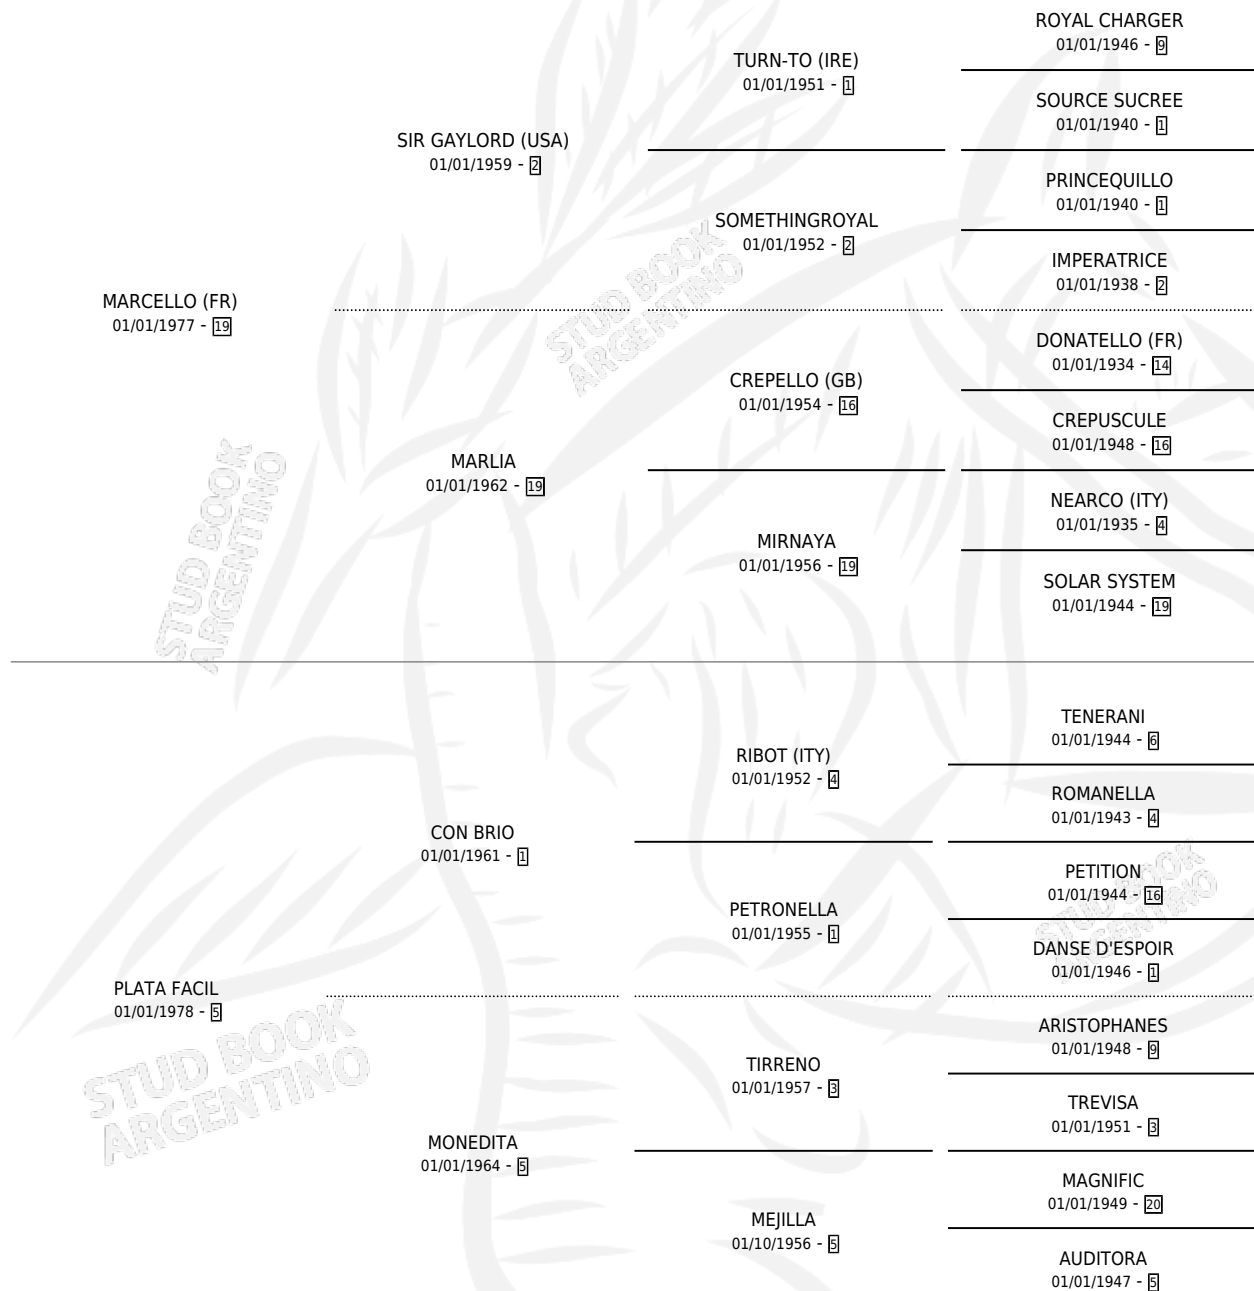

PLOMO

por MARCELLO (FR) y PLATA FACIL por CON BRIO

Argentina · Macho · Zaino · SP · 21/10/1986
Familia 5-i · Volumen 32

ESTADO

TIPIFICACIÓN SANGUÍNEA	X
TIPIFICACIÓN POR ADN	X
PASAPORTE	X
IDENTIFICACIÓN POR MICROCHIP	X
REPRODUCTOR	X

Lugar de nacimiento: Las Marianas

Criador: Sin dato

PEDIGREE

PLOMO

Datos oficiales del Stud Book Argentino

Documento generado el 23/04/2026

studbook.org.ar