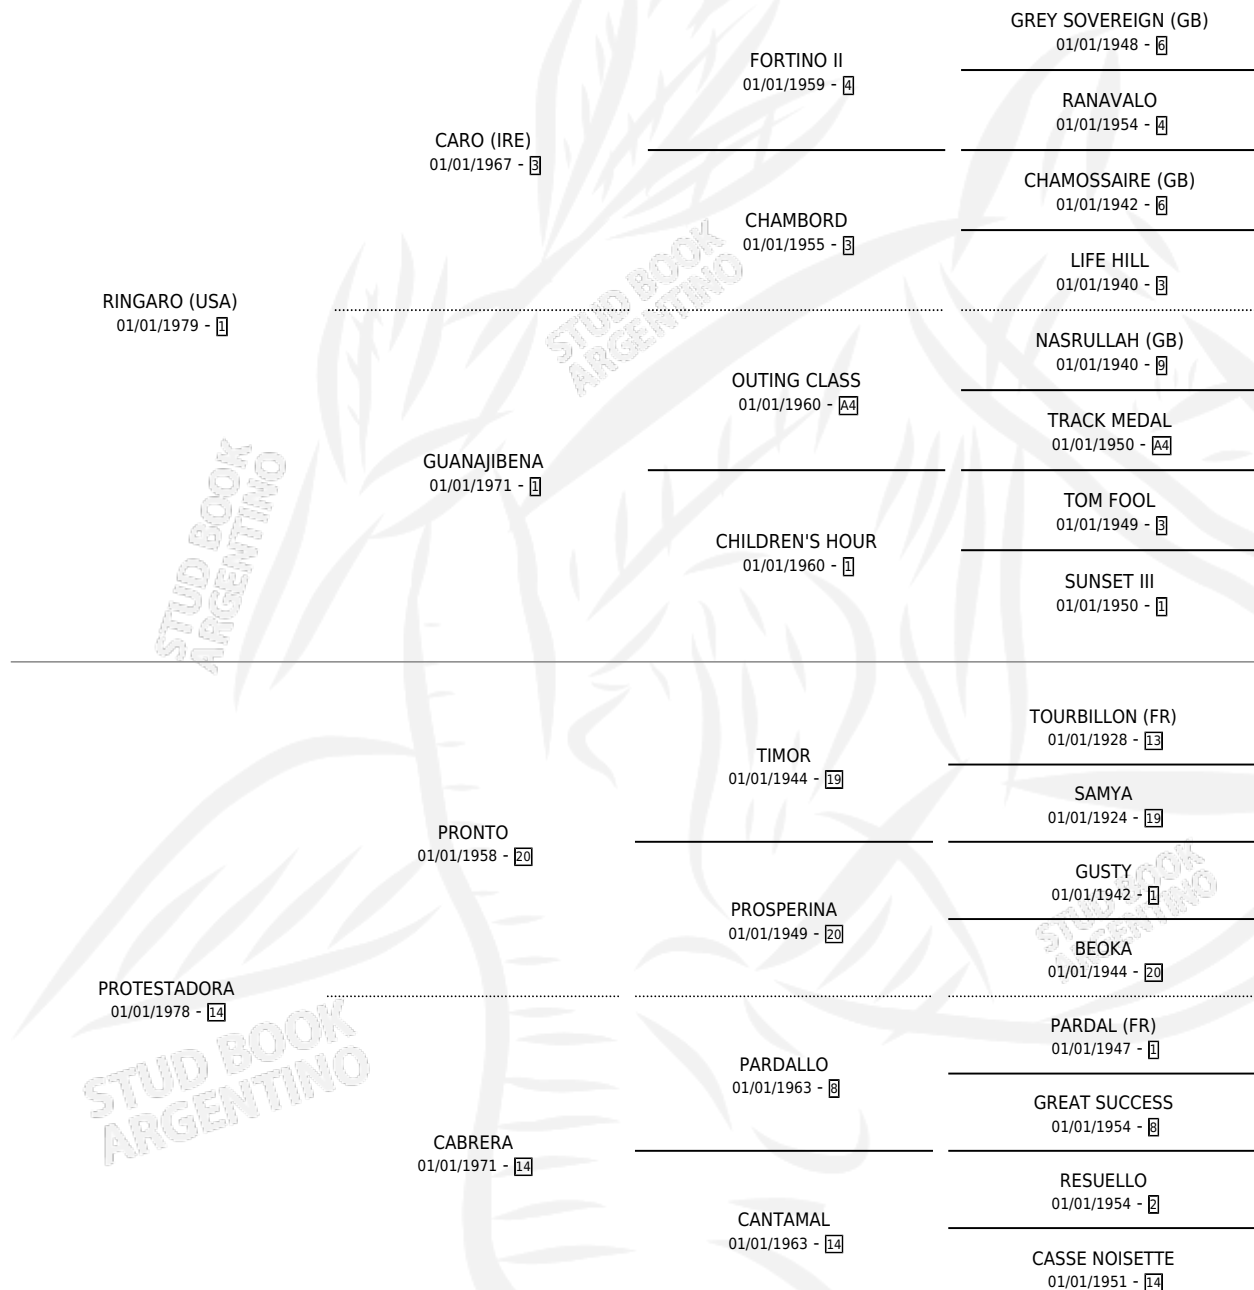

RENCILLA

por RINGARO (USA) y PROTESTADORA por PRONTO

Argentina · Hembra · Tordillo · SP · 29/10/1986
Familia 14 · Volumen 32

ESTADO

TIPIFICACIÓN SANGUÍNEA	✓
TIPIFICACIÓN POR ADN	X
PASAPORTE	X
IDENTIFICACIÓN POR MICROCHIP	X
REPRODUCTOR	✓

Lugar de nacimiento: Melincue

Criador: Mateos Raul Osvaldo

~

HIJOS

	MACHOS	HEMBRAS
1 NACIERON	1	0
1 CORRIERON	1	0
1 GANARON	1	0
0 GANADORES CL	0 GANADORES GR	0 GANADORES G1

PEDIGREE

S

mientos 1 / Efectividad 33.33%