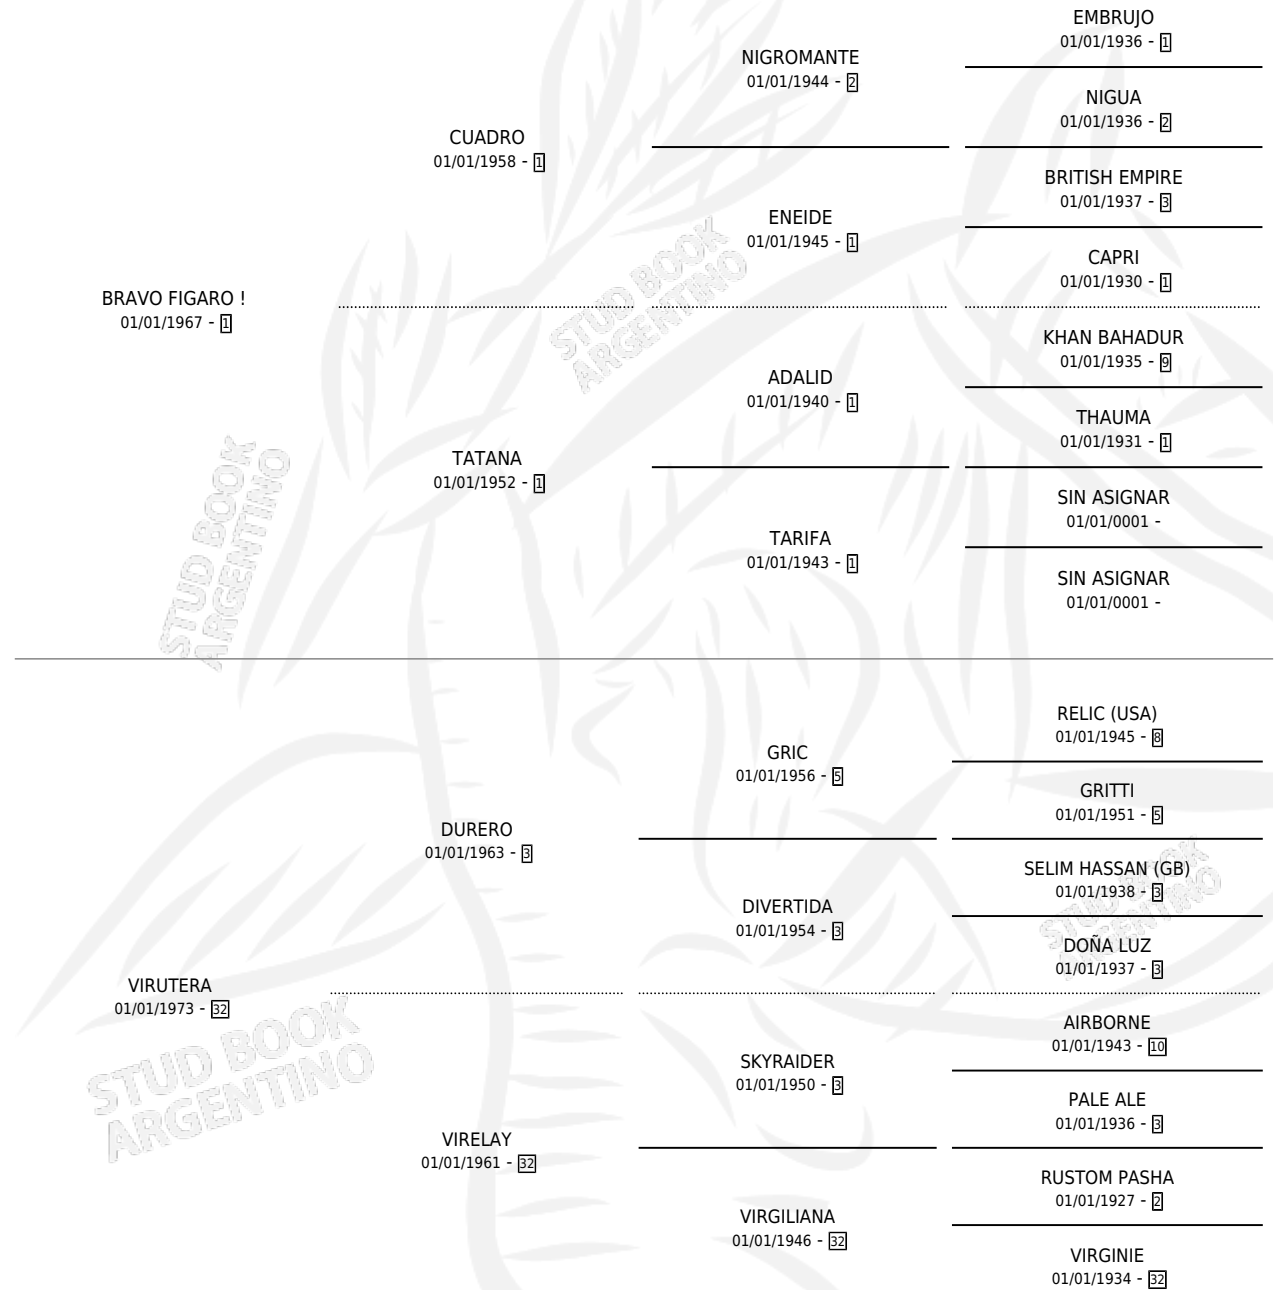

MIA RAGAZZA

por BRAVO FIGARO ! y VIRUTERA por DURERO

Argentina · Hembra · Zaino · SP · 30/09/1986
Familia 32 · Volumen 32

ESTADO

TIPIFICACIÓN SANGUÍNEA	X
TIPIFICACIÓN POR ADN	X
PASAPORTE	X
IDENTIFICACIÓN POR MICROCHIP	X
REPRODUCTOR	X

Lugar de nacimiento: Juncarre

Criador: Sin dato

PEDIGREE

CAMPAÑA

Solo carreras oficiales de Argentina

POR EDAD

EDAD	CC	1°	2°	3°	4°	5°	NP	CLC	CLG	CLCG1	CLGG1	IMPORTE	GANANCIA / CC
5 AÑOS	2	0	0	0	0	0	2	0	0	0	0	\$0	\$0
TOTALES	2	0	0	0	0	0	2	0	0	0	0	\$0	\$0
%		0.0%	0.0%	0.0%	0.0%	0.0%	100%	0.0%	0.0%	0.0%	0.0%		