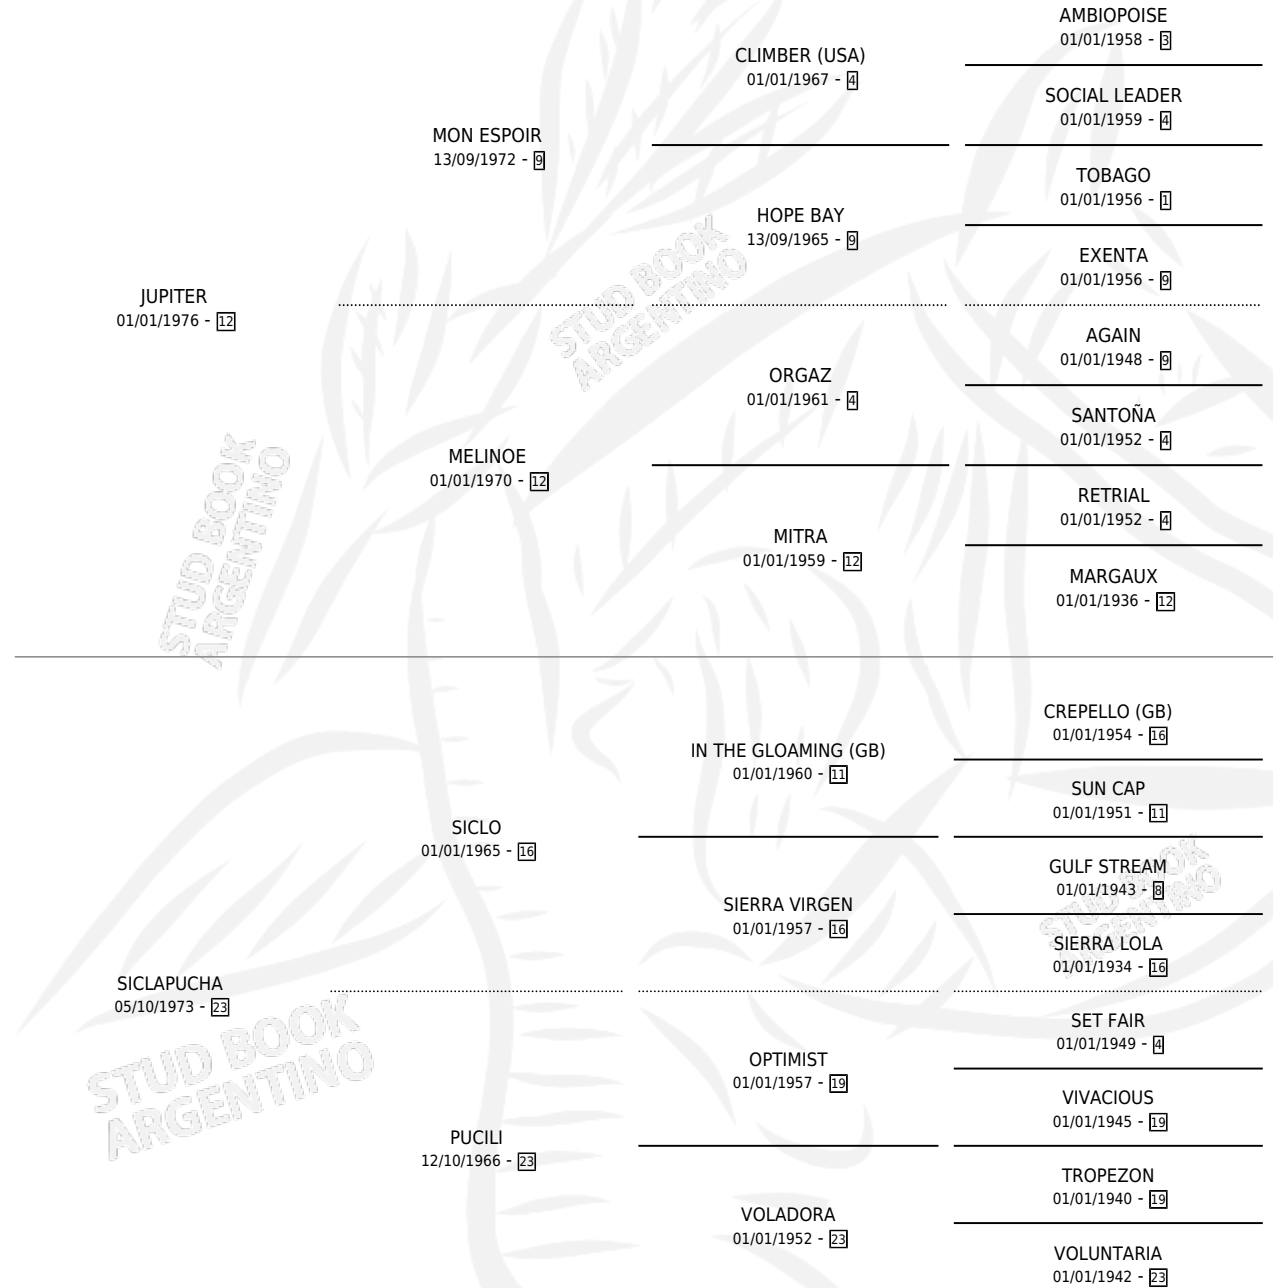

BRAVA ZOTERA

por JUPITER y SICLAPUCHA por SICLO

Argentina · Hembra · Alazan · SP · 24/09/1986
Familia 23-a · Volumen 32

ESTADO

TIPIFICACIÓN SANGUÍNEA	✓
TIPIFICACIÓN POR ADN	X
PASAPORTE	X
IDENTIFICACIÓN POR MICROCHIP	X
REPRODUCTOR	✓

Lugar de nacimiento: La Brava
Criador: Luna Julio Manuel

~

HIJOS

	MACHOS	HEMBRAS
3 NACIERON	2	1
2 CORRIERON	1	1

SIN ACTUACIONES

PEDIGREE

S

mientos **3** / Efectividad **100%**

PADRILLO	PRODUCTO	CRIADOR	1ER SERVICIO	ÚLTIMO SERVICIO
ANABATICO	HOSHI (M A, 18/11/1996)	LUNA JULIO MANUEL	12/11/1995	13/11/1995
ANABATICO	JUSTINO (M ZC, 25/10/1994)	LUNA JULIO MANUEL	06/11/1993	08/11/1993
ANABATICO	RUN FOR YOU (H ZD, 19/10/1992)	LUNA JULIO MANUEL	23/09/1991	01/11/1991