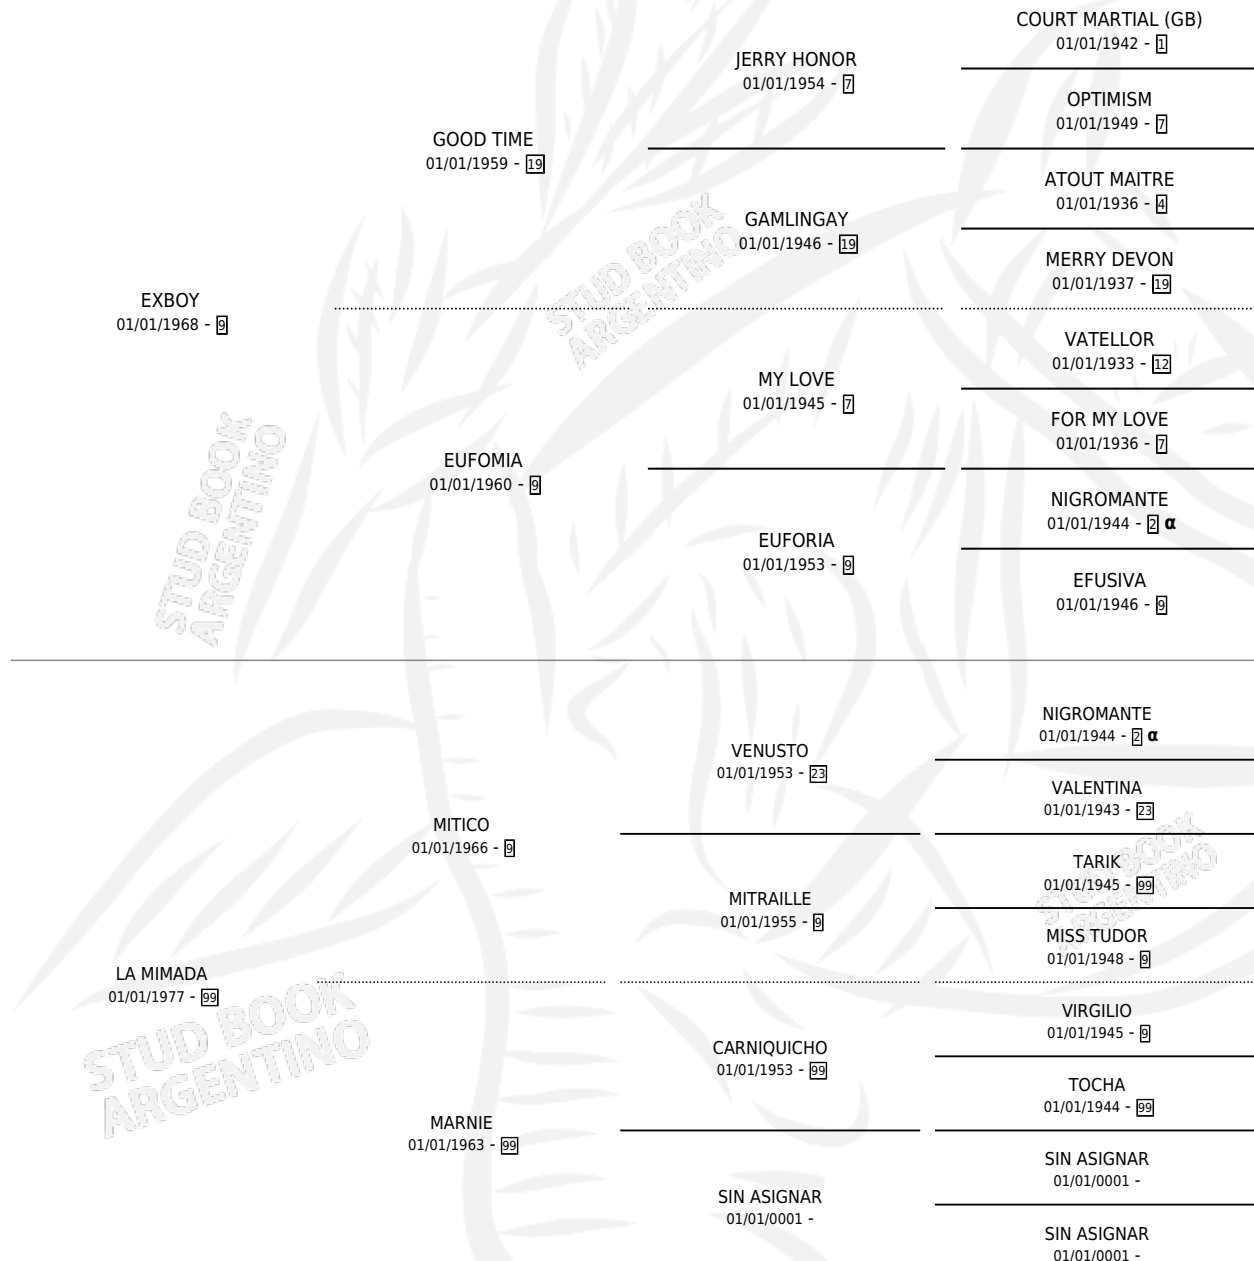

BRAVA RODAJA

por EXBOY y LA MIMADA por MITICO

Argentina · Hembra · Zaino · SP · 29/10/1986
Familia 99 · Volumen 32

ESTADO

TIPIFICACIÓN SANGUÍNEA	X
TIPIFICACIÓN POR ADN	X
PASAPORTE	X
IDENTIFICACIÓN POR MICROCHIP	X
REPRODUCTOR	X

Lugar de nacimiento: La Brava
Criador: Sin dato

PEDIGREE

INBREEDING : α

BRAVA RODAJA

Datos oficiales del Stud Book Argentino

Documento generado el 06/05/2026

studbook.org.ar