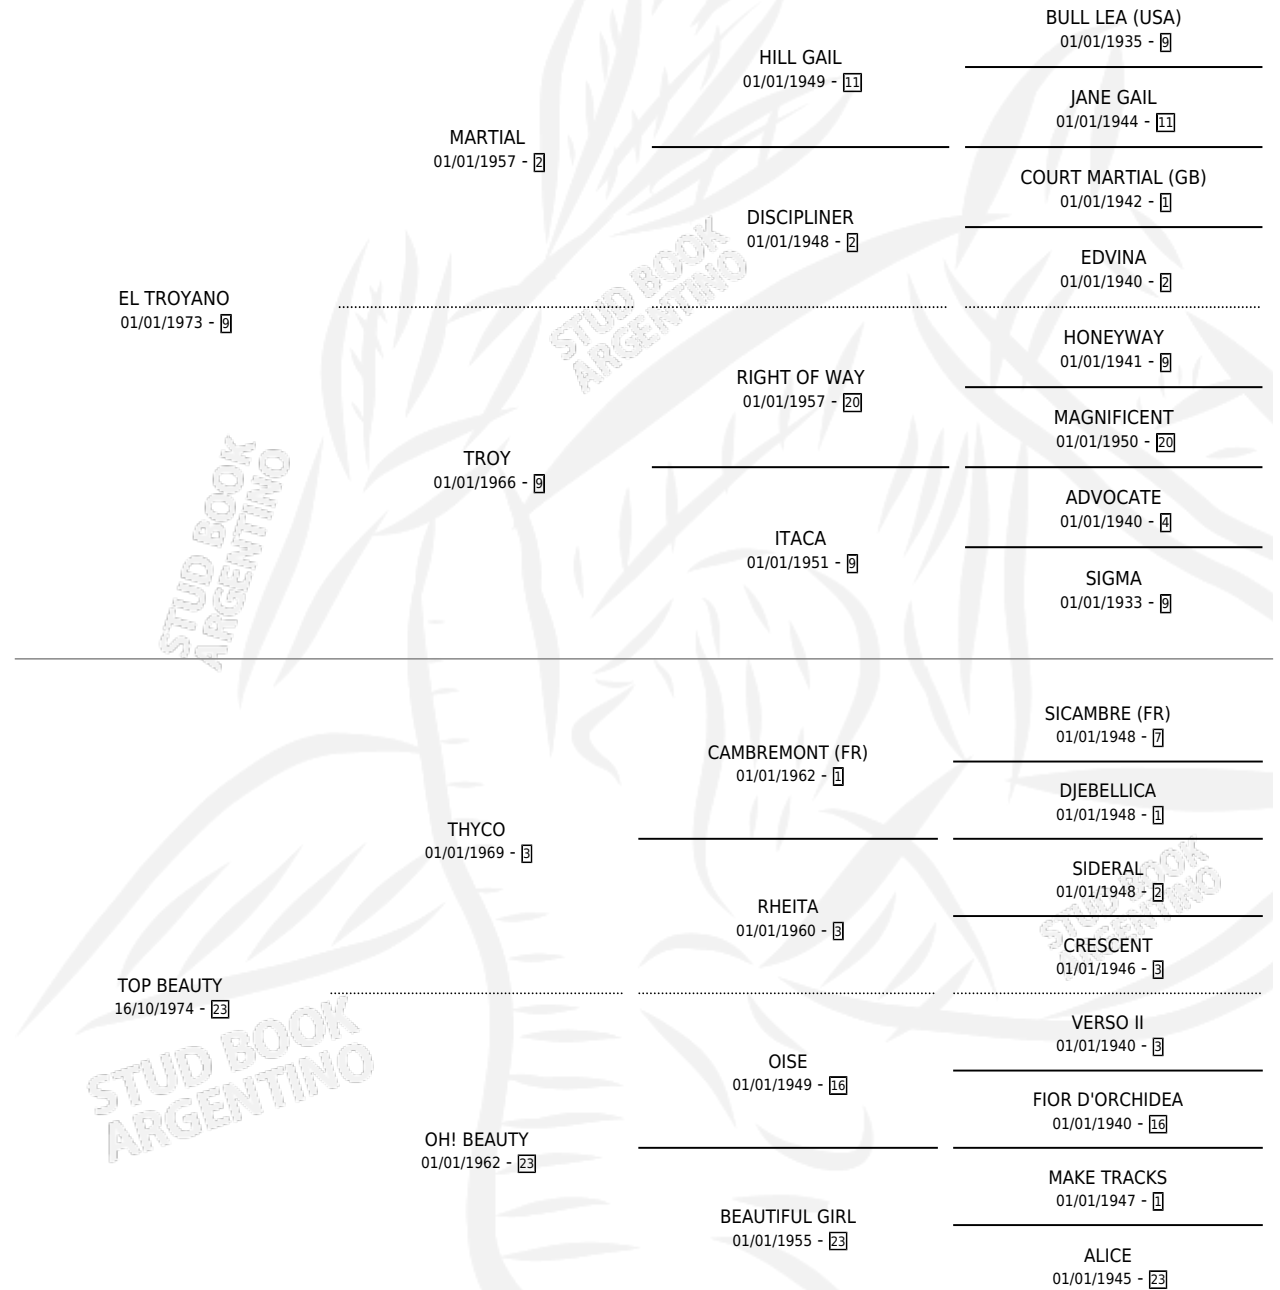

TROY'S BEAUTY

por EL TROYANO y TOP BEAUTY por THYCO

Argentina · Hembra · Alazan · SP · 23/10/1986
Familia 23-a · Volumen 32

ESTADO

TIPIFICACIÓN SANGUÍNEA	X
TIPIFICACIÓN POR ADN	X
PASAPORTE	X
IDENTIFICACIÓN POR MICROCHIP	X
REPRODUCTOR	X

Lugar de nacimiento: Windcrest

Criador: Sin dato

PEDIGREE

TROY'S BEAUTY

Datos oficiales del Stud Book Argentino

Documento generado el 15/05/2026

studbook.org.ar