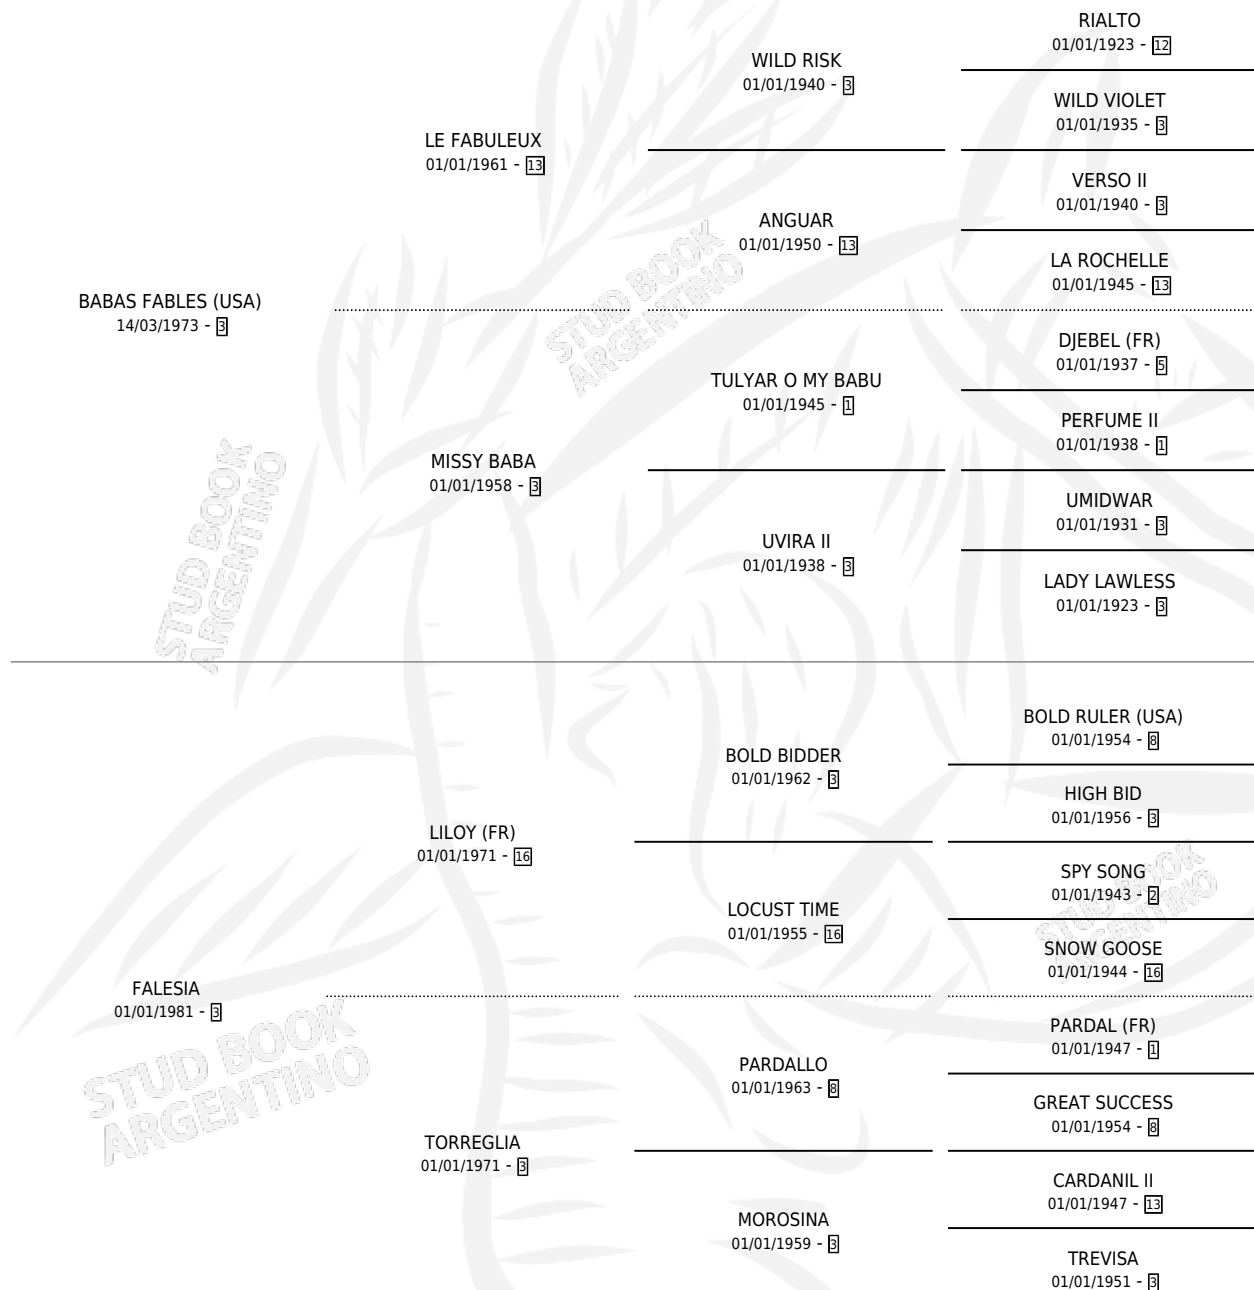

CARRARA

por **BABAS FABLES (USA)** y **FALESIA por LILOY (FR)**

Argentina · Hembra · Zaino · SP · 16/10/1986
Familia 3-b · Volumen 32

ESTADO

TIPIFICACIÓN SANGUÍNEA	✓
TIPIFICACIÓN POR ADN	✓
PASAPORTE	X
IDENTIFICACIÓN POR MICROCHIP	X
REPRODUCTOR	✓

Lugar de nacimiento: Ojo de Agua
Criador: Firmamento

~

HIJOS

	MACHOS	HEMBRAS
13 NACIERON	5	8
10 CORRIERON	4	6
9 GANARON	4	5
2 GANADORES CL	2 GANADORES GR	1 GANADORES G1

PEDIGREE

CAMPAÑA

Solo carreras oficiales de Argentina