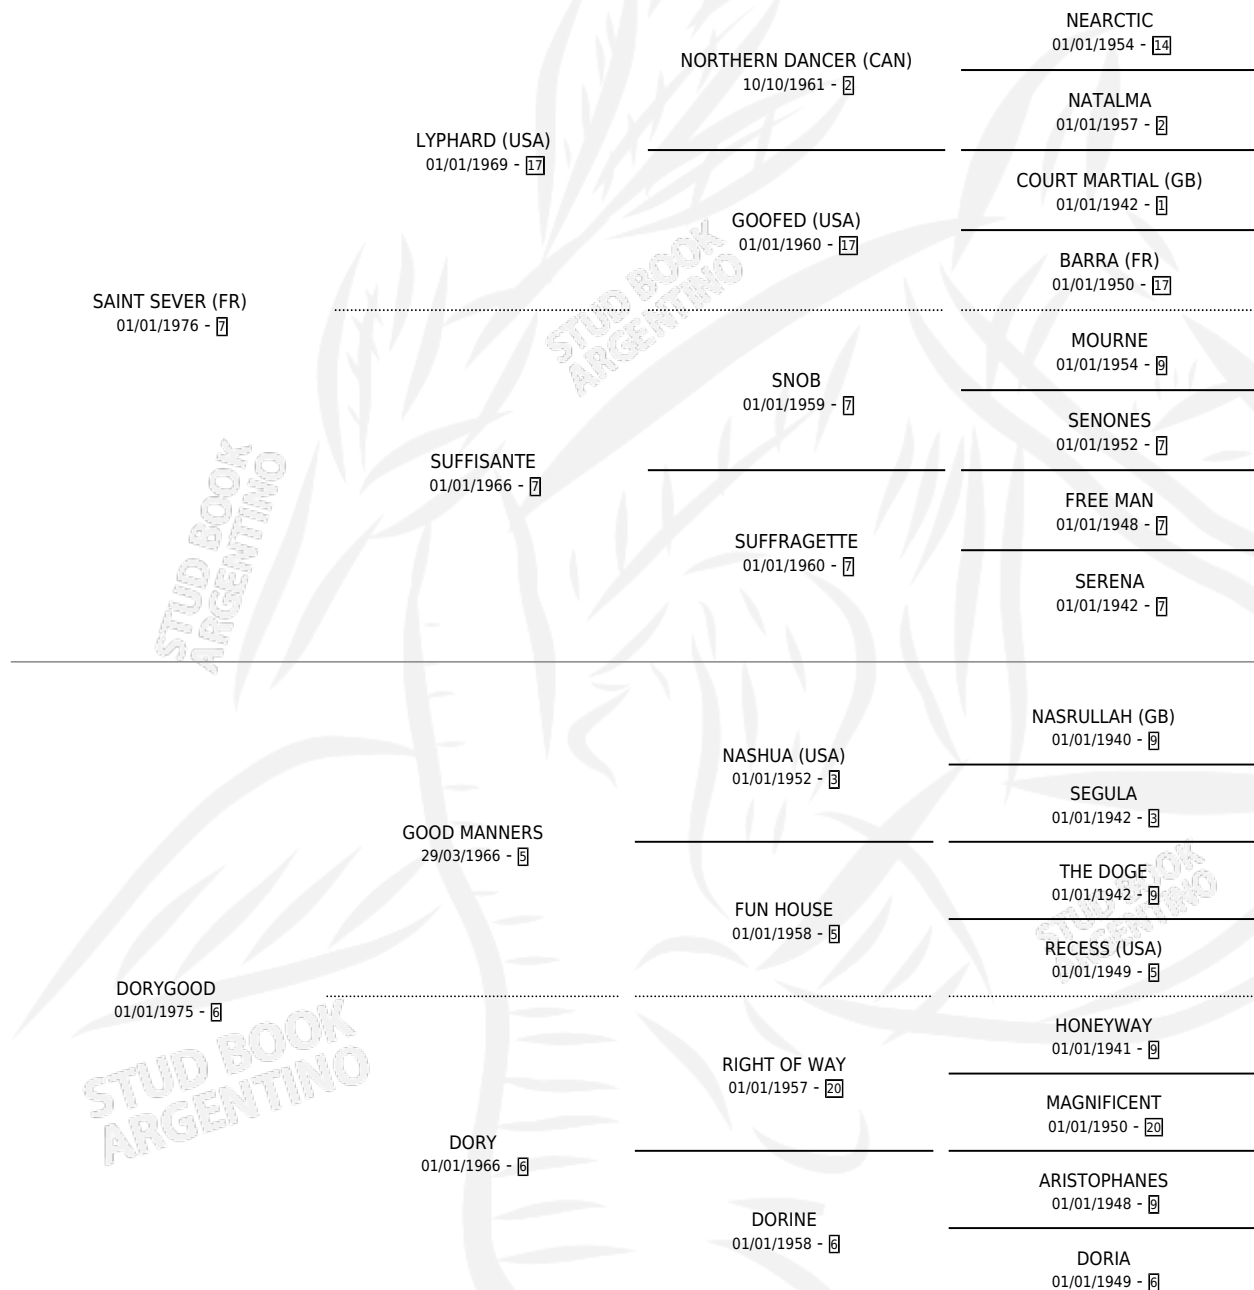

SEVER DORY

por SAINT SEVER (FR) y DORYGOOD por GOOD MANNERS

Argentina · Hembra · Alazan · SP · 18/10/1986
Familia 6-a · Volumen 32

ESTADO

TIPIFICACIÓN SANGUÍNEA	✓
TIPIFICACIÓN POR ADN	X
PASAPORTE	X
IDENTIFICACIÓN POR MICROCHIP	X
REPRODUCTOR	✓

Lugar de nacimiento: Ojo de Agua

Criador: Sin dato

~

HIJOS

	MACHOS	HEMBRAS
5 NACIERON	4	1
4 CORRIERON	3	1
3 GANARON	2	1

1	0	0
GANADORES CL	GANADORES GR	GANADORES G1

PEDIGREE

CAMPAÑA

Solo carreras oficiales de Argentina

POR EDAD

EDAD	CC	1°	2°	3°	4°	5°	NP	CLC	CLG	CLCG1	CLGG1	IMPORTE	GANANCIA / CC
3 AÑOS	5	1	1	1	0	0	2	0	0	0	0	\$8,761,400	\$1,752,280
4 AÑOS	4	0	1	0	0	1	2	0	0	0	0	\$5,130,000	\$1,282,500
5 AÑOS	4	1	1	1	0	0	1	0	0	0	0	\$0	\$0
TOTALES	13	2	3	2	0	1	5	0	0	0	0	\$13,891,400	\$1,068,569
%		15.4%	23.1%	15.4%	0.0%	7.7%	38.5%	0.0%	0.0%	0.0%	0.0%		

Ganadora de 2 carreras en San Isidro y Palermo - \$13,891,400, a los 3 y 5 años.

POR DISTANCIA

HIPODROMO	CC	1°	2°	3°	4°	5°	NP	CLC	CLG	CLCG1	CLGG1	IMPORTE
SAN ISIDRO	3	1	1	0	0	0	1	0	0	0	0	\$0
1600 MTS	1	0	0	0	0	0	1	0	0	0	0	\$0
1400 MTS	2	1	1	0	0	0	0	0	0	0	0	\$0
PALERMO	10	1	2	2	0	1	4	0	0	0	0	\$13,891,400
1400 MTS	4	0	0	1	0	1	2	0	0	0	0	\$0
1800 MTS	1	0	0	0	0	0	1	0	0	0	0	\$0
1600 MTS	5	1	2	1	0	0	1	0	0	0	0	\$13,891,400