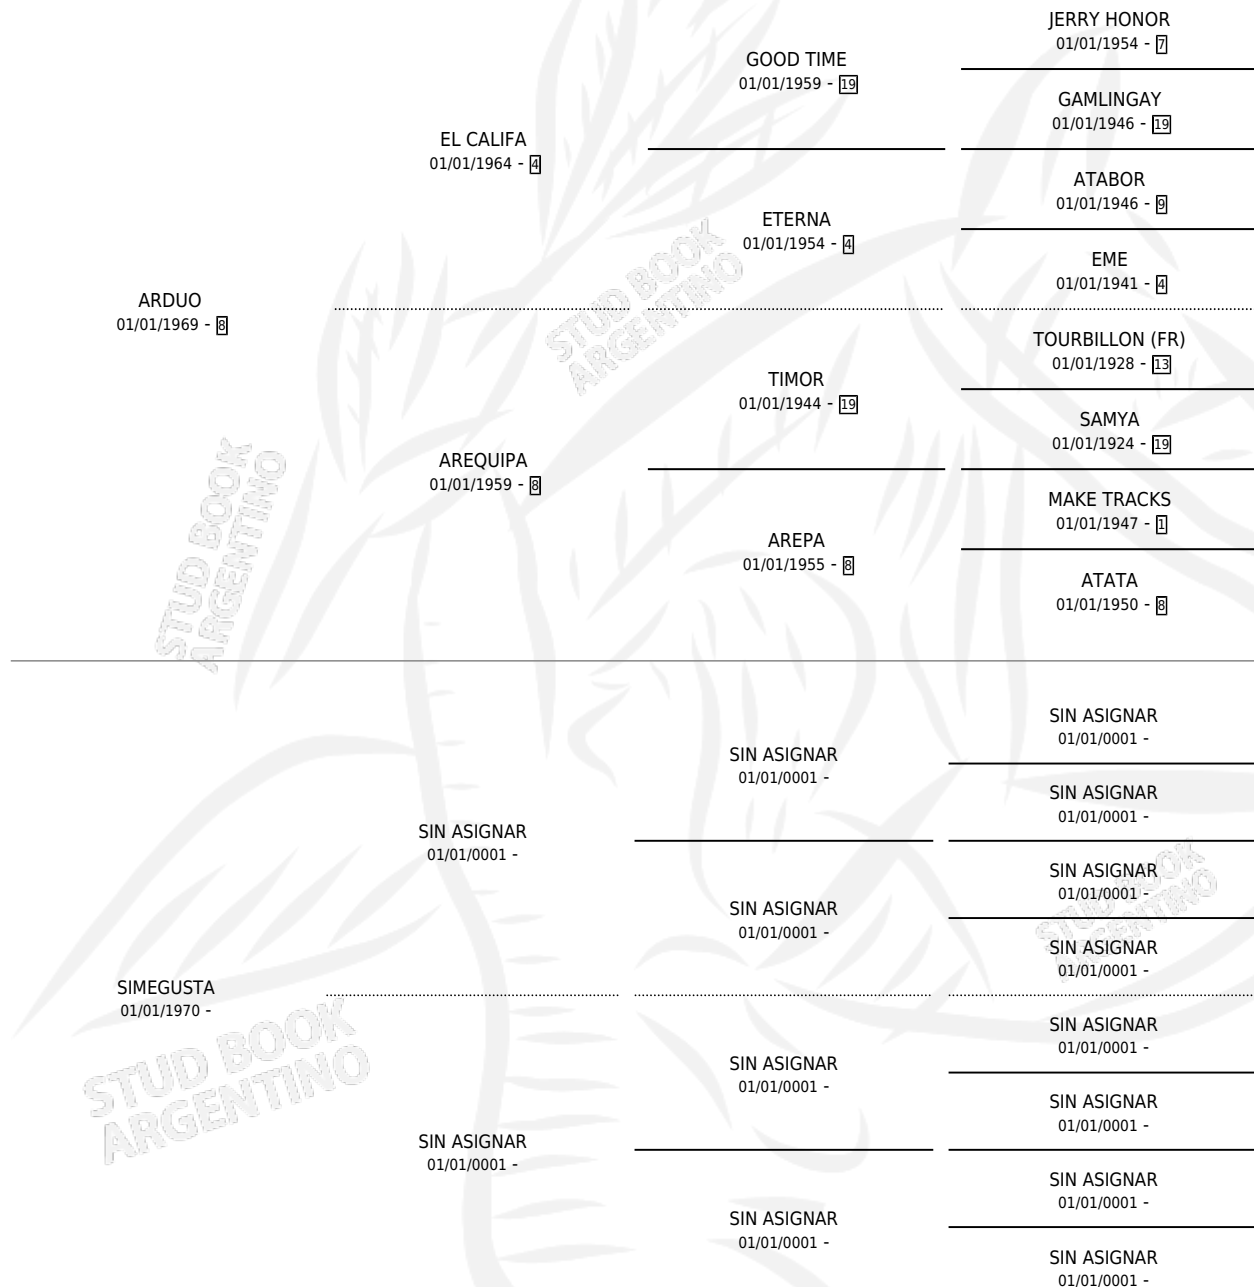

ARKA

por **ARDUO** y **SIMEGUSTA** por **SIN ASIGNAR**

Argentina · Hembra · Zaino · SP · 10/10/1986
Familia · Volumen 32

ESTADO

TIPIFICACIÓN SANGUÍNEA	✓
TIPIFICACIÓN POR ADN	X
PASAPORTE	X
IDENTIFICACIÓN POR MICROCHIP	X
REPRODUCTOR	✓

Lugar de nacimiento: Campo particular

Criador: Sin dato

~

HIJOS

	MACHOS	HEMBRAS
3 NACIERON	1	2
SIN ACTUACIONES		

PEDIGREE

CAMPAÑA

Solo carreras oficiales de Argentina