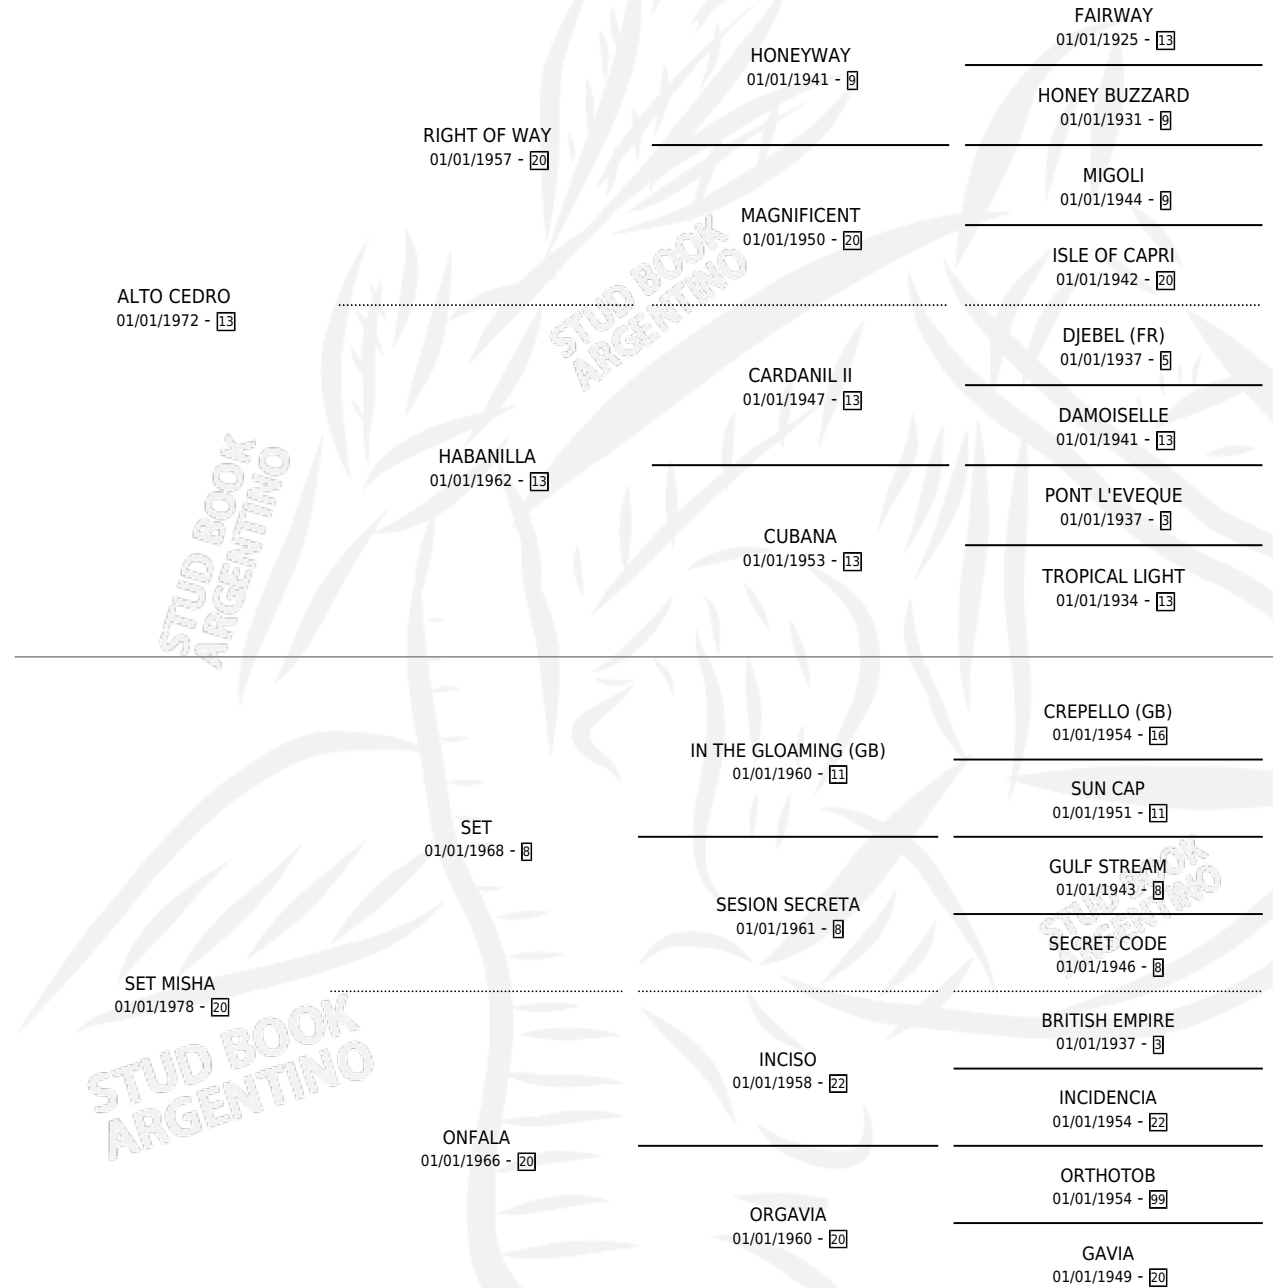

ALTA ESPIGA

por ALTO CEDRO y SET MISHA por SET

Argentina · Hembra · Zaino Doradillo · SP · 11/10/1986
Familia 20 · Volumen 32

ESTADO

TIPIFICACIÓN SANGUÍNEA	X
TIPIFICACIÓN POR ADN	X
PASAPORTE	X
IDENTIFICACIÓN POR MICROCHIP	X
REPRODUCTOR	X

Lugar de nacimiento: Laguna Larga

Criador: Sin dato

PEDIGREE

CAMPAÑA

Solo carreras oficiales de Argentina

POR EDAD

EDAD	CC	1°	2°	3°	4°	5°	NP	CLC	CLG	CLCG1	CLGG1	IMPORTE	GANANCIA / CC
3 AÑOS	1	0	0	0	0	0	1	0	0	0	0	\$0	\$0
TOTALES	1	0	0	0	0	0	1	0	0	0	0	\$0	\$0
%		0.0%	0.0%	0.0%	0.0%	0.0%	100%	0.0%	0.0%	0.0%	0.0%		