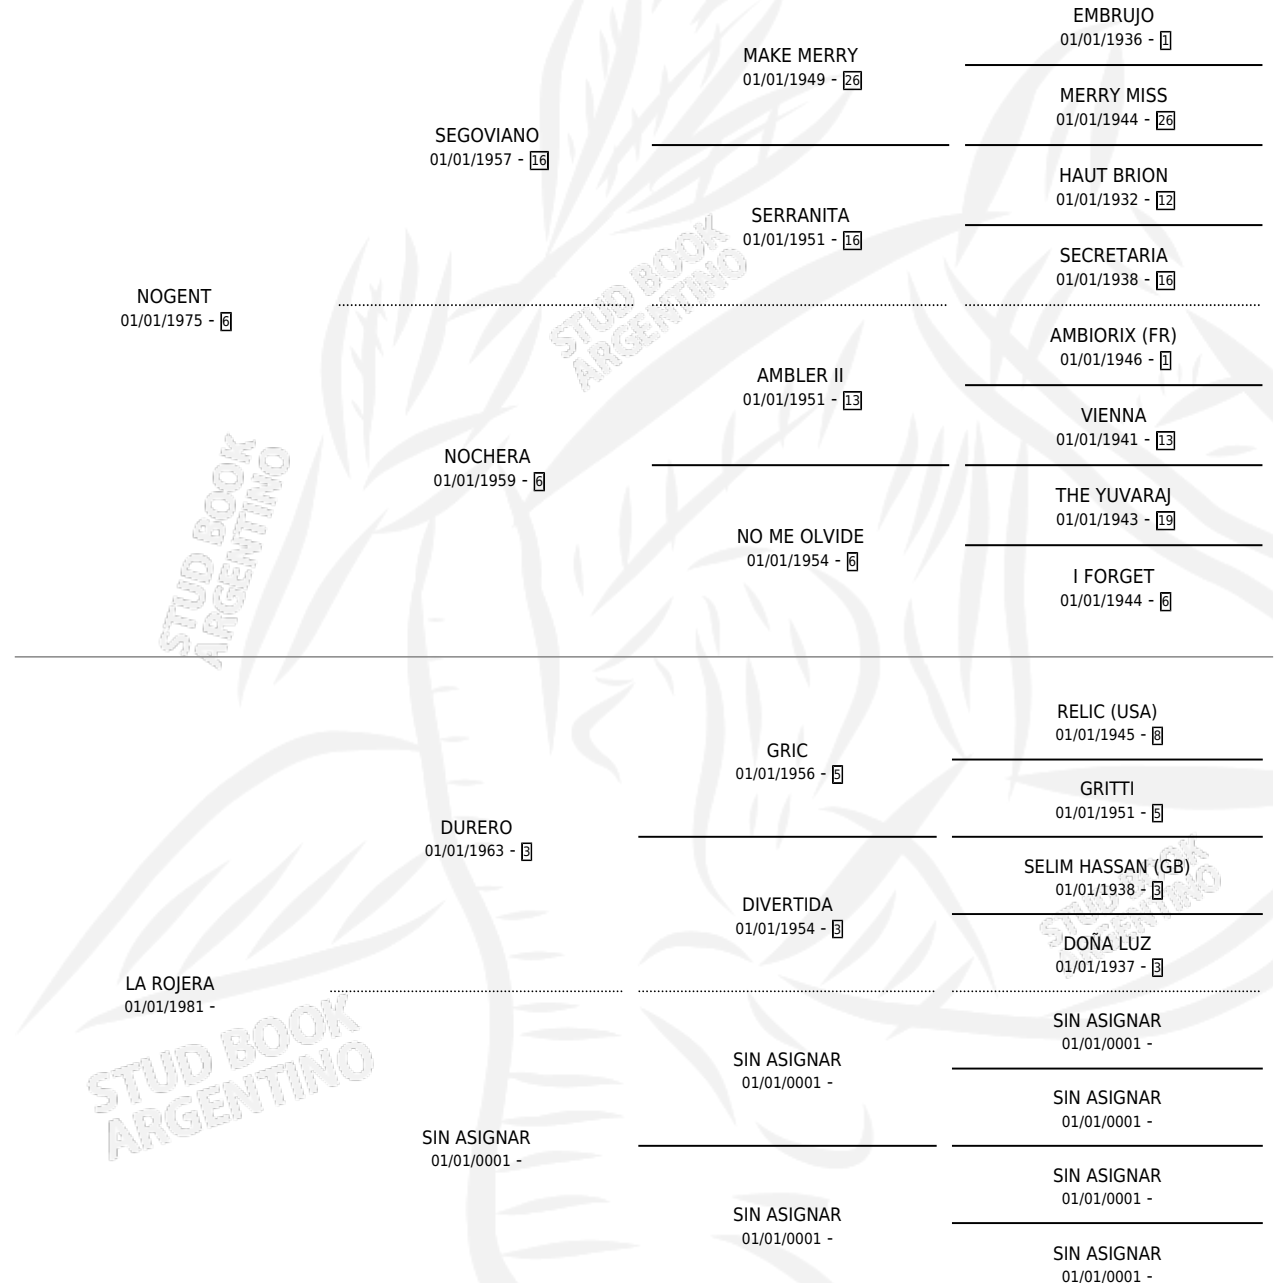

LA INDIA RUBIA

por NOGENT y LA ROJERA por DURERO

Argentina · Hembra · Alazan · SP · 19/10/1986
Familia · Volumen 32

ESTADO

TIPIFICACIÓN SANGUÍNEA	X
TIPIFICACIÓN POR ADN	X
PASAPORTE	X
IDENTIFICACIÓN POR MICROCHIP	X
REPRODUCTOR	X

Lugar de nacimiento: La Eudocia

Criador: Sin dato

PEDIGREE

LA INDIA RUBIA

Datos oficiales del Stud Book Argentino

Documento generado el 14/05/2026

studbook.org.ar