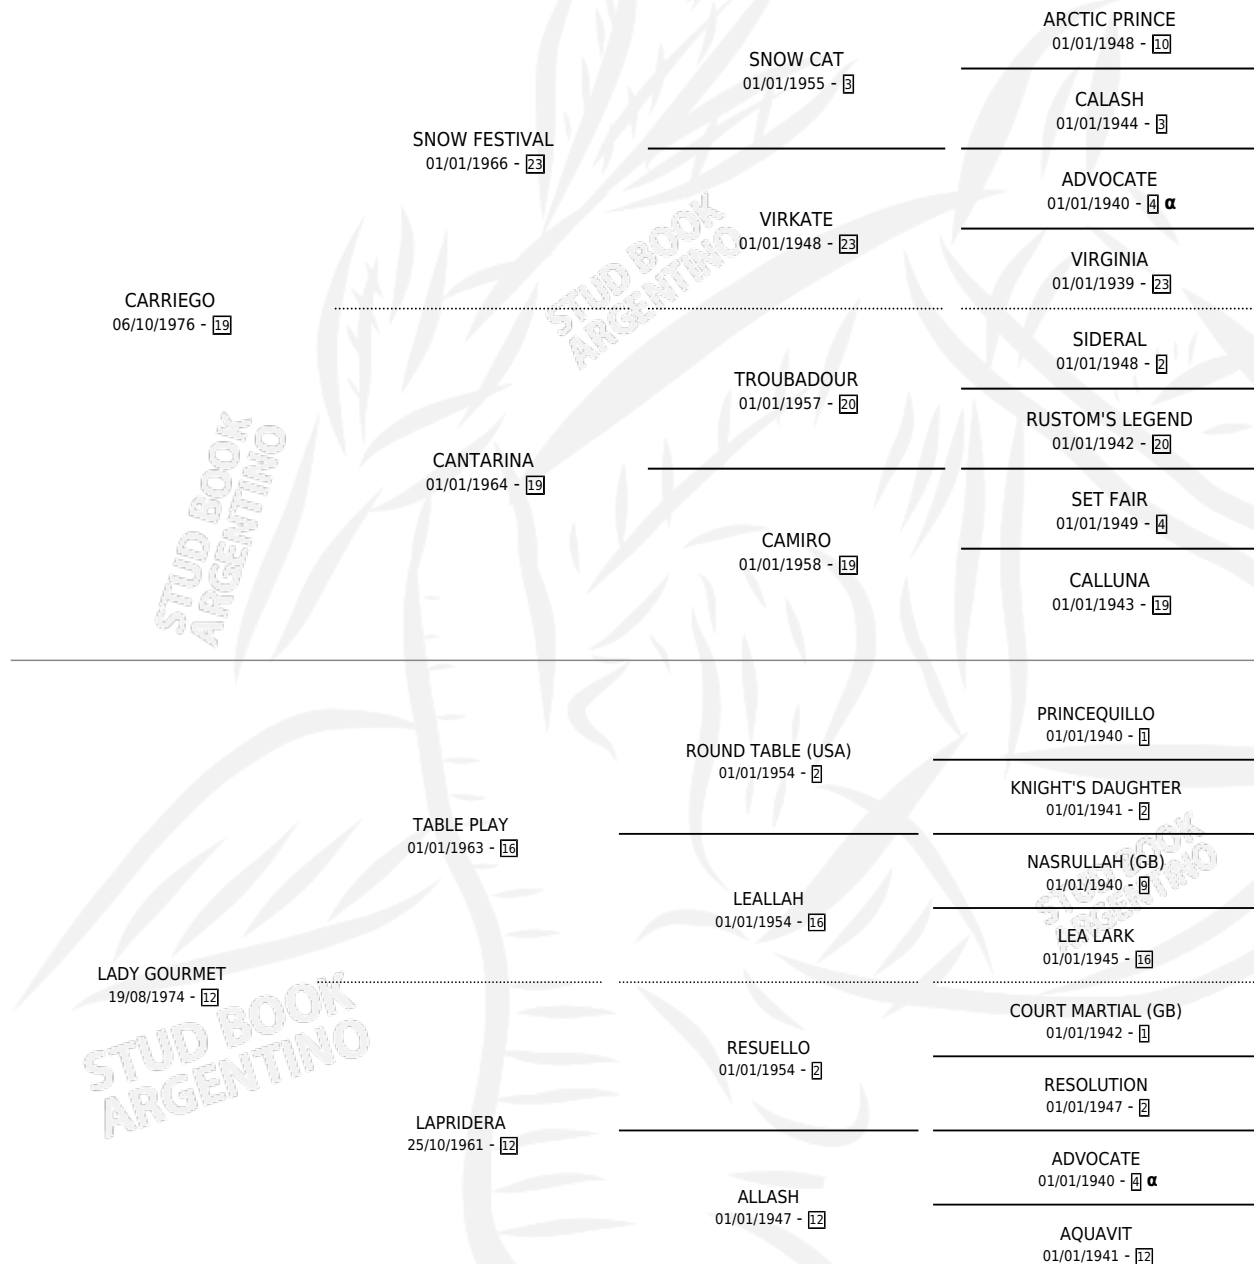

TABIADA

por CARRIEGO y LADY GOURMET por TABLE PLAY

Argentina · Hembra · Zaino Negro · SP · 18/10/1986
Familia 12-d · Volumen 32

ESTADO

TIPIFICACIÓN SANGUÍNEA	X
TIPIFICACIÓN POR ADN	X
PASAPORTE	X
IDENTIFICACIÓN POR MICROCHIP	X
REPRODUCTOR	X

Lugar de nacimiento: Campo particular

Criador: Asociacion Cooperativa De Criadores De Caballos De Carrera

PEDIGREE

INBREEDING : α

TABIADA

Datos oficiales del Stud Book Argentino

Documento generado el 05/05/2026