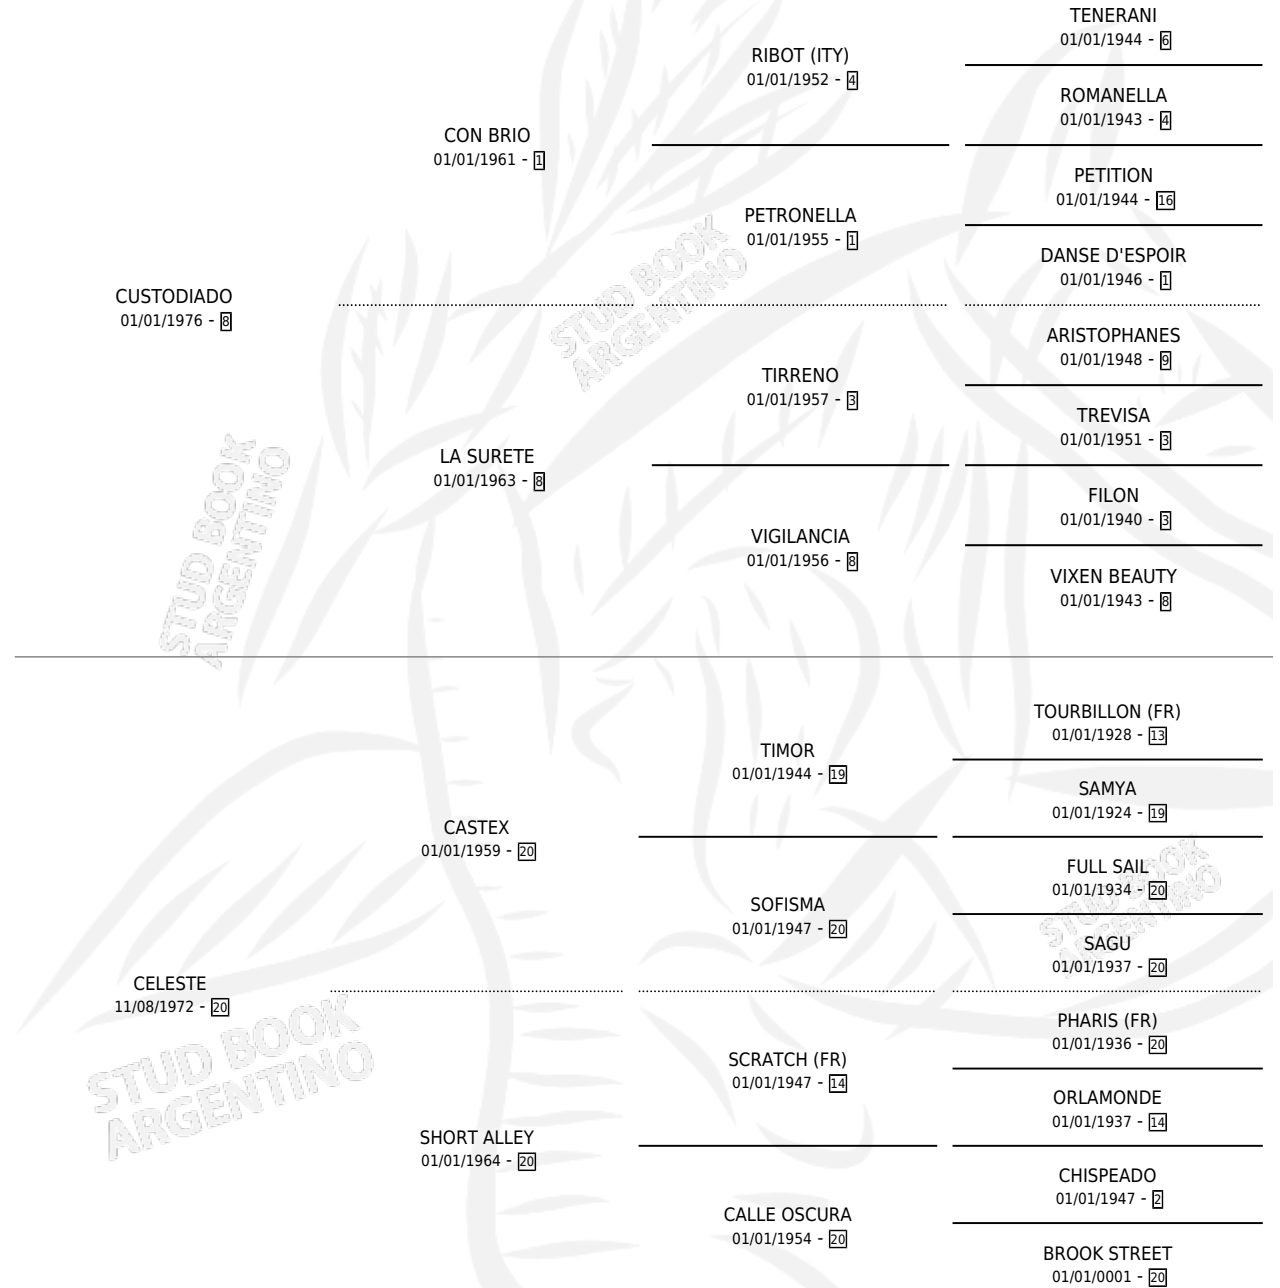

CON VERSO

por CUSTODIADO y CELESTE por CASTEX

Argentina · Macho · Alazan · SP · 05/10/1986
Familia 20-d · Volumen 32

ESTADO

TIPIFICACIÓN SANGUÍNEA	X
TIPIFICACIÓN POR ADN	X
PASAPORTE	X
IDENTIFICACIÓN POR MICROCHIP	X
REPRODUCTOR	X

Lugar de nacimiento: Monadri

Criador: Sin dato

PEDIGREE

CON VERSO

Datos oficiales del Stud Book Argentino

Documento generado el 01/05/2026

studbook.org.ar