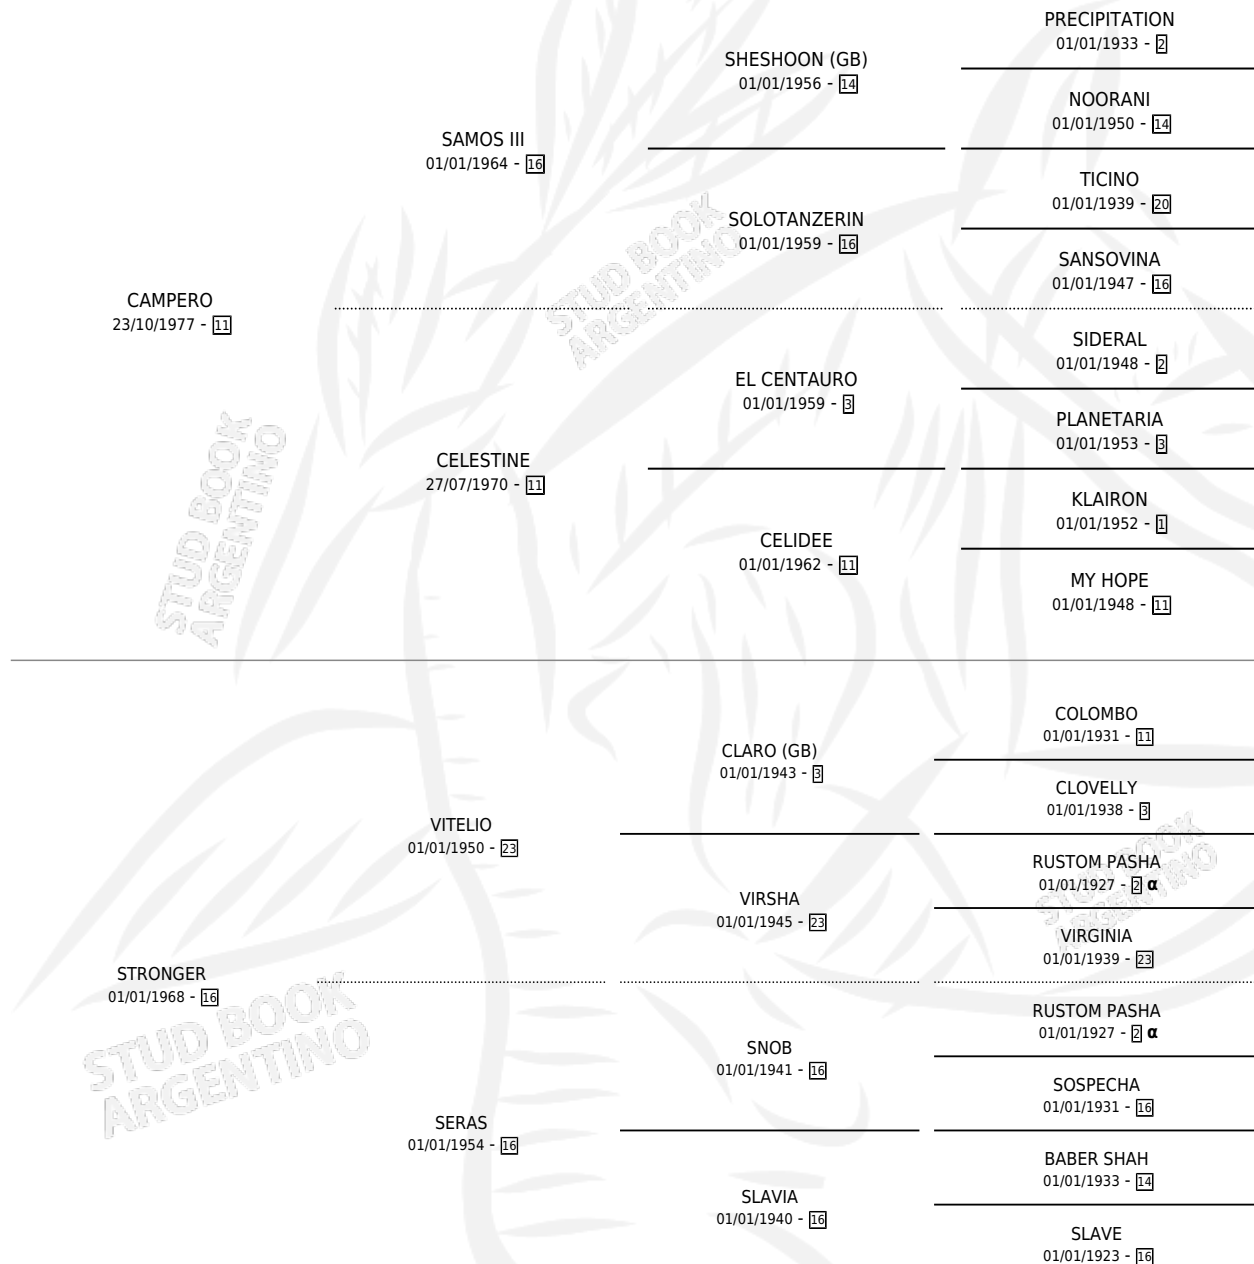

SOBRIA

por CAMPERO y STRONGER por VITELIO

Argentina · Hembra · Alazan · SP · 28/09/1986
Familia 16-e · Volumen 32

ESTADO

TIPIFICACIÓN SANGUÍNEA	✓
TIPIFICACIÓN POR ADN	X
PASAPORTE	X
IDENTIFICACIÓN POR MICROCHIP	X
REPRODUCTOR	✓

Lugar de nacimiento: Las Ortigas

Criador: Las Ortigas

~

HIJOS

	MACHOS	HEMBRAS
2 NACIERON	0	2
2 CORRIERON	0	2
1 GANARON	0	1
0 GANADORES CL	0 GANADORES GR	0 GANADORES G1

PEDIGREE

INBREEDING : α

S