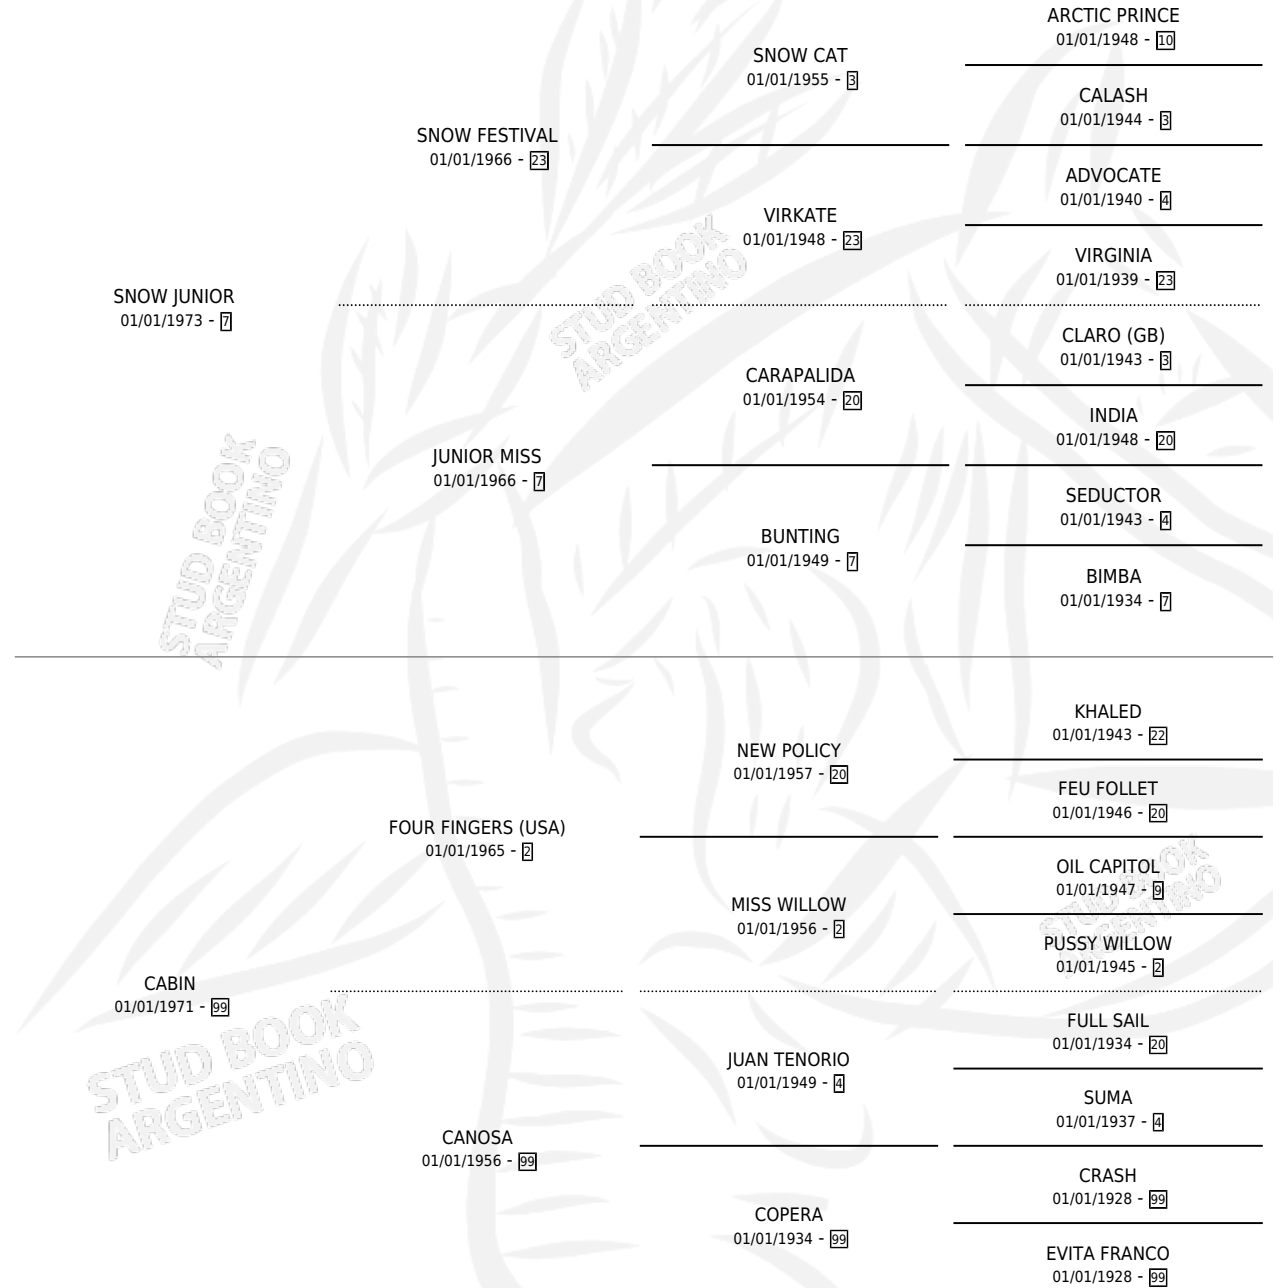

SNOW CAUTELOSA

por SNOW JUNIOR y CABIN por FOUR FINGERS (USA)

Argentina · Hembra · Alazan · SP · 20/10/1986
Familia 99 · Volumen 32

ESTADO

TIPIFICACIÓN SANGUÍNEA	✓
TIPIFICACIÓN POR ADN	X
PASAPORTE	X
IDENTIFICACIÓN POR MICROCHIP	X
REPRODUCTOR	✓

Lugar de nacimiento: El Caudillo

Criador: Sin dato

PEDIGREE