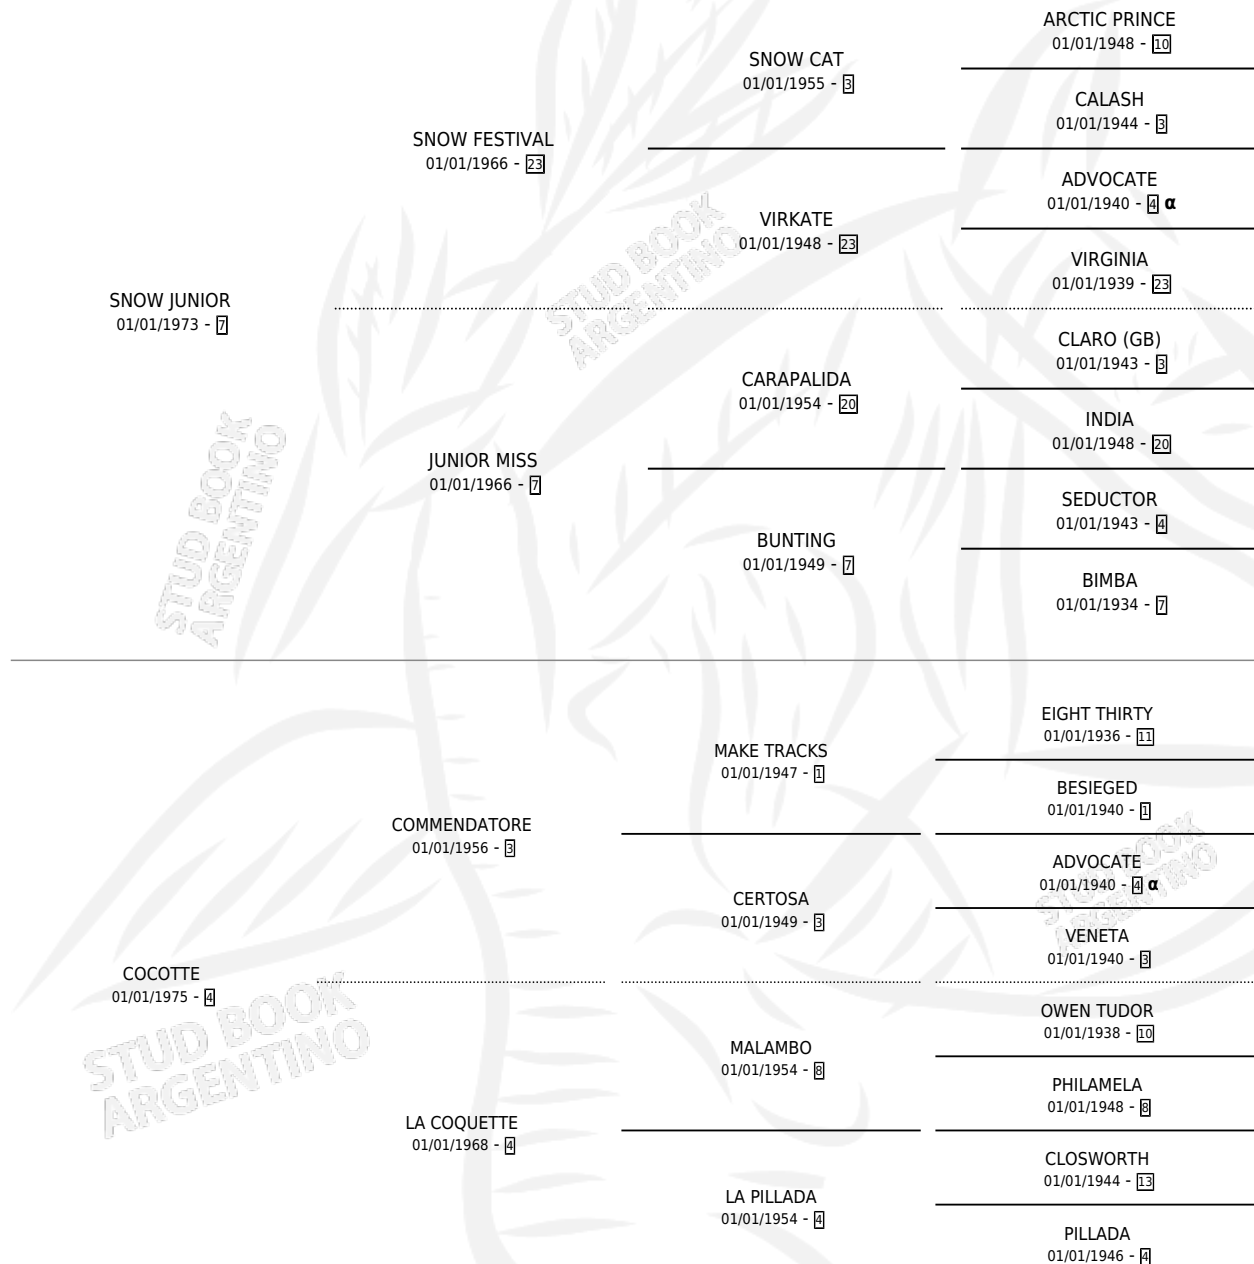

SNOW CORAJUDO

por SNOW JUNIOR y COCOTTE por COMMENDATORE

Argentina · Macho · Alazan · SP · 22/10/1986
Familia 4-e · Volumen 32

ESTADO

TIPIFICACIÓN SANGUÍNEA	X
TIPIFICACIÓN POR ADN	X
PASAPORTE	X
IDENTIFICACIÓN POR MICROCHIP	X
REPRODUCTOR	X

Lugar de nacimiento: El Caudillo

Criador: Sin dato

PEDIGREE

INBREEDING : α

SNOW CORAJUDO

Datos oficiales del Stud Book Argentino

Documento generado el 04/05/2026

studbook.org.ar