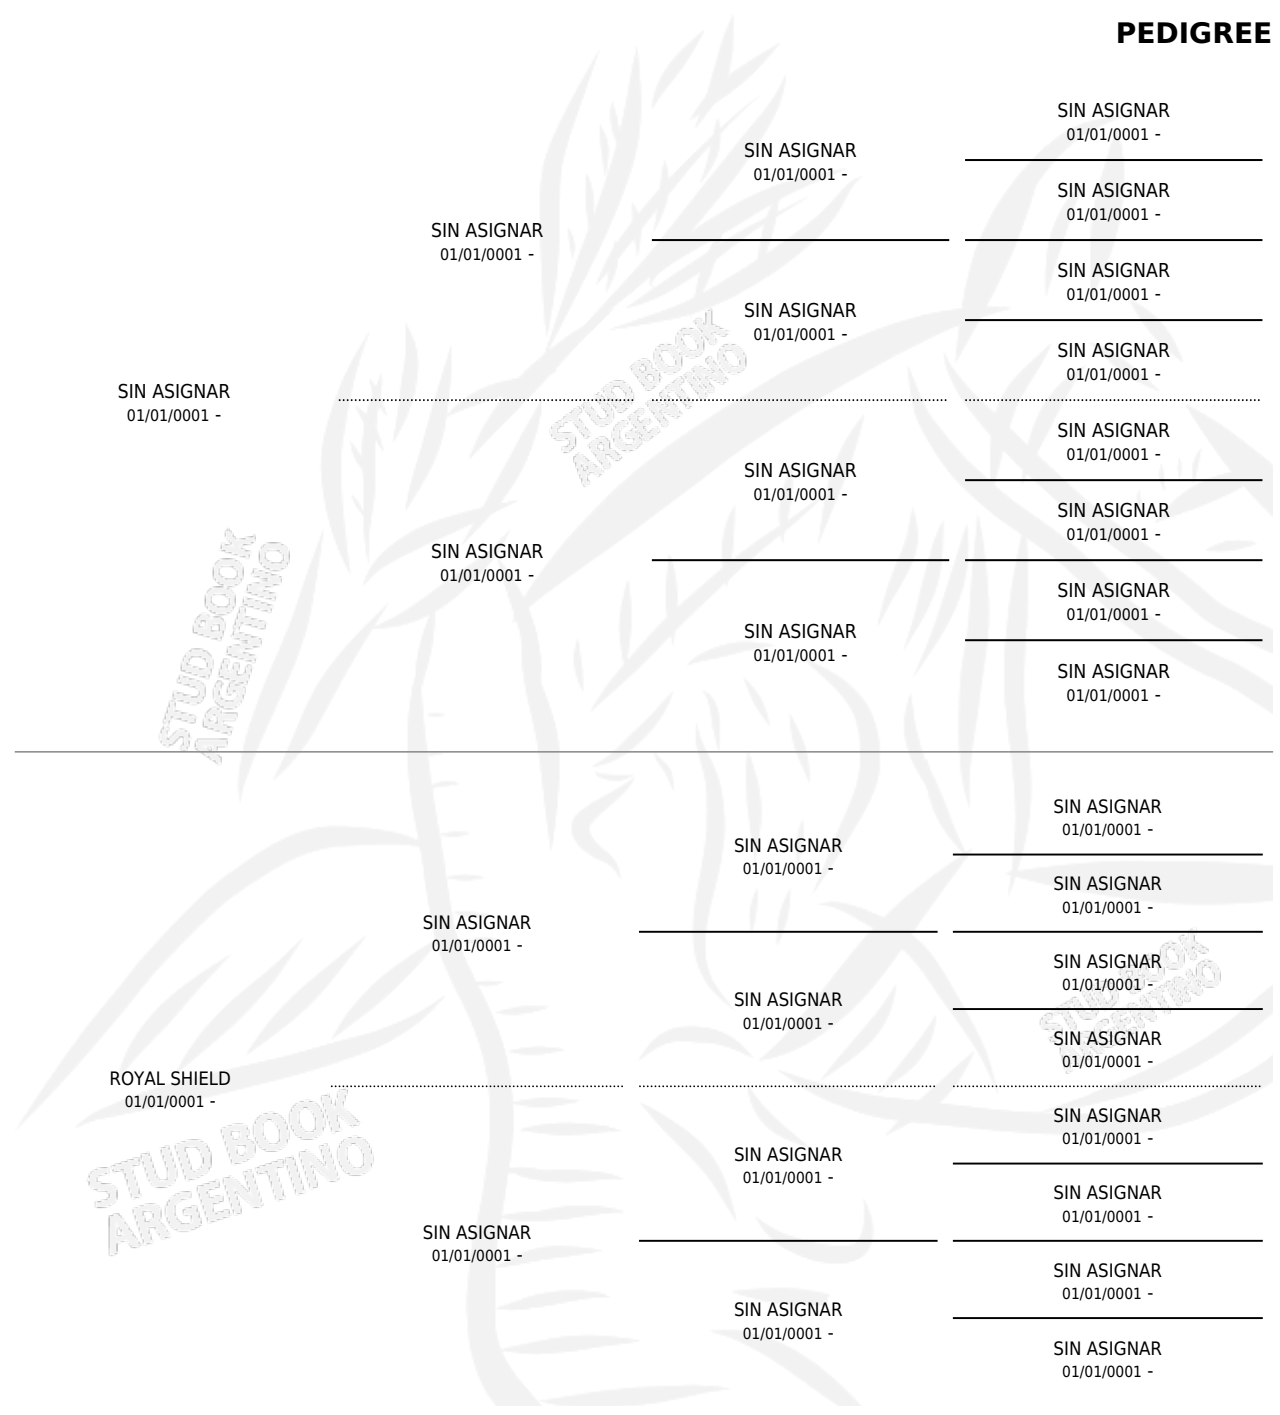

ROYAL FORCE

PEDIGREE

por SIN ASIGNAR y ROYAL SHIELD por SIN ASIGNAR

Argentina · Hembra · Alazan · SP · 01/01/1969
Familia · Volumen 27

ESTADO

TIPIFICACIÓN SANGUÍNEA	X
TIPIFICACIÓN POR ADN	X
PASAPORTE	X
IDENTIFICACIÓN POR MICROCHIP	X
REPRODUCTOR	X

Lugar de nacimiento: Campo particular

Criador: Sin dato

~

HIJOS

	MACHOS	HEMBRAS
1 NACIERON	0	1
SIN ACTUACIONES		

ROYAL FORCE

Datos oficiales del Stud Book Argentino

Documento generado el 11/05/2026