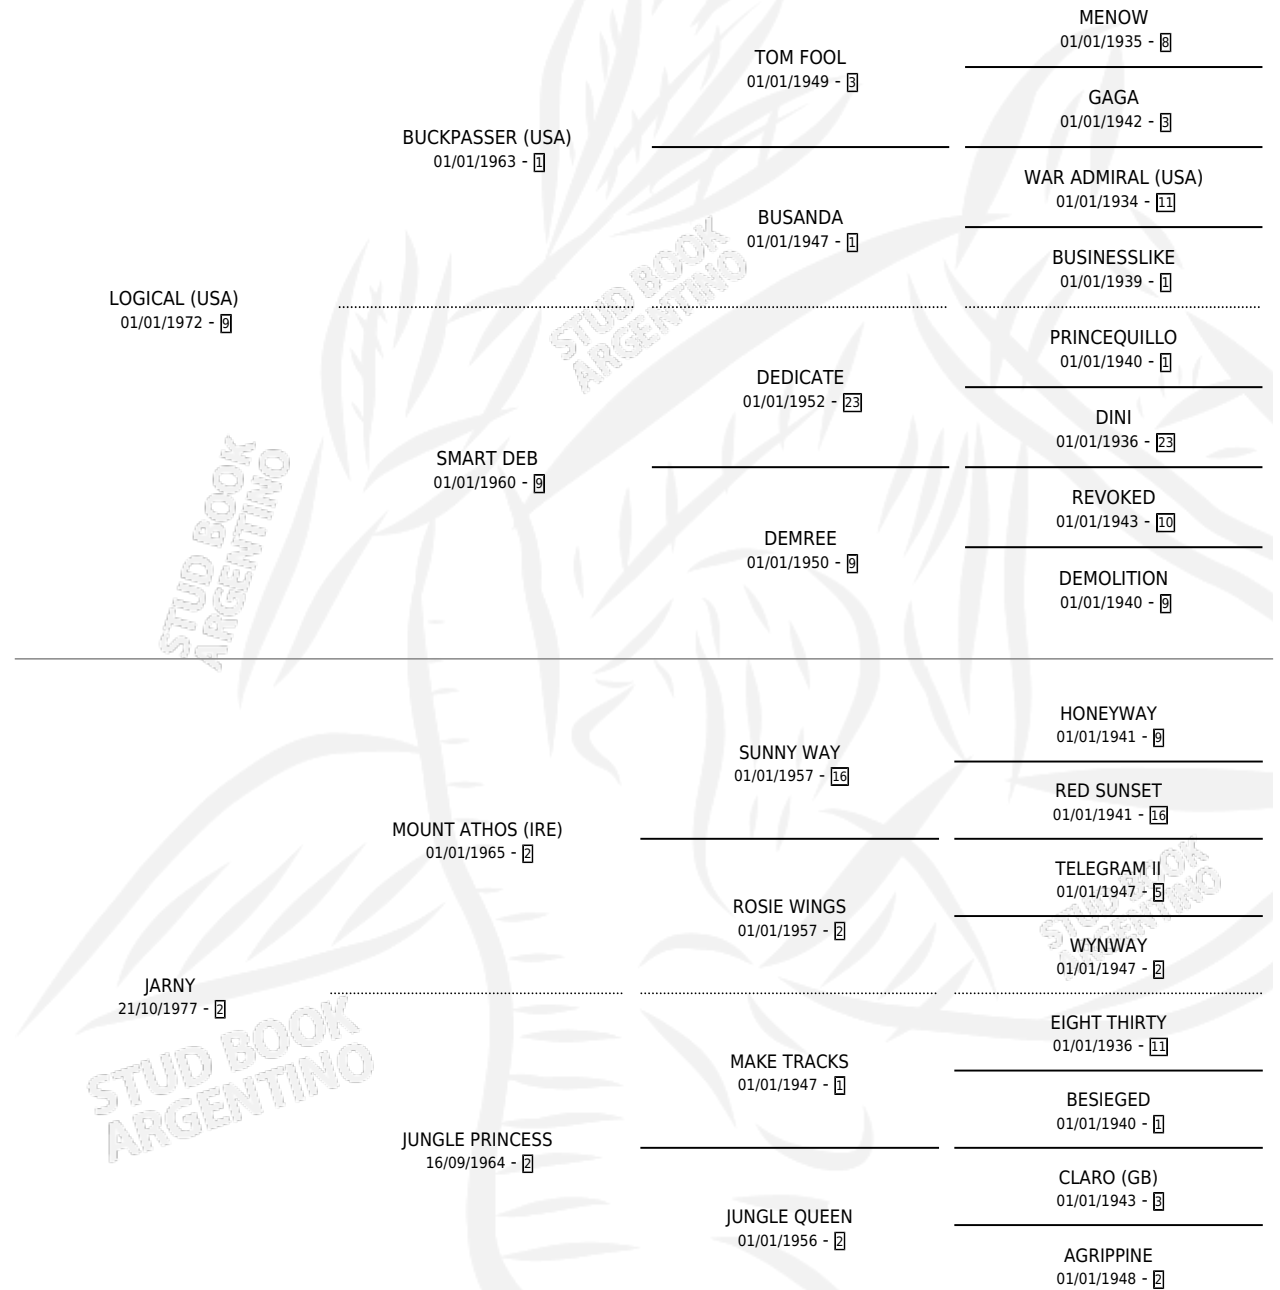

JAVELIN

por **LOGICAL (USA)** y **JARNY** por **MOUNT ATHOS (IRE)**

Argentina · Hembra · Zaino · SP · 12/10/1986
Familia 2-g · Volumen 32

ESTADO

TIPIFICACIÓN SANGUÍNEA	✓
TIPIFICACIÓN POR ADN	✓
PASAPORTE	X
IDENTIFICACIÓN POR MICROCHIP	X
REPRODUCTOR	✓

Lugar de nacimiento: La Quebrada

Criador: Ceriani Cernadas Hernan y Ferrer Reyes Sara Ceriani De

~

HIJOS

	MACHOS	HEMBRAS
12 NACIERON	5	7
10 CORRIERON	3	7
6 GANARON	2	4

2 GANADORES CL	2 GANADORES GR	1 GANADORES G1

PEDIGREE