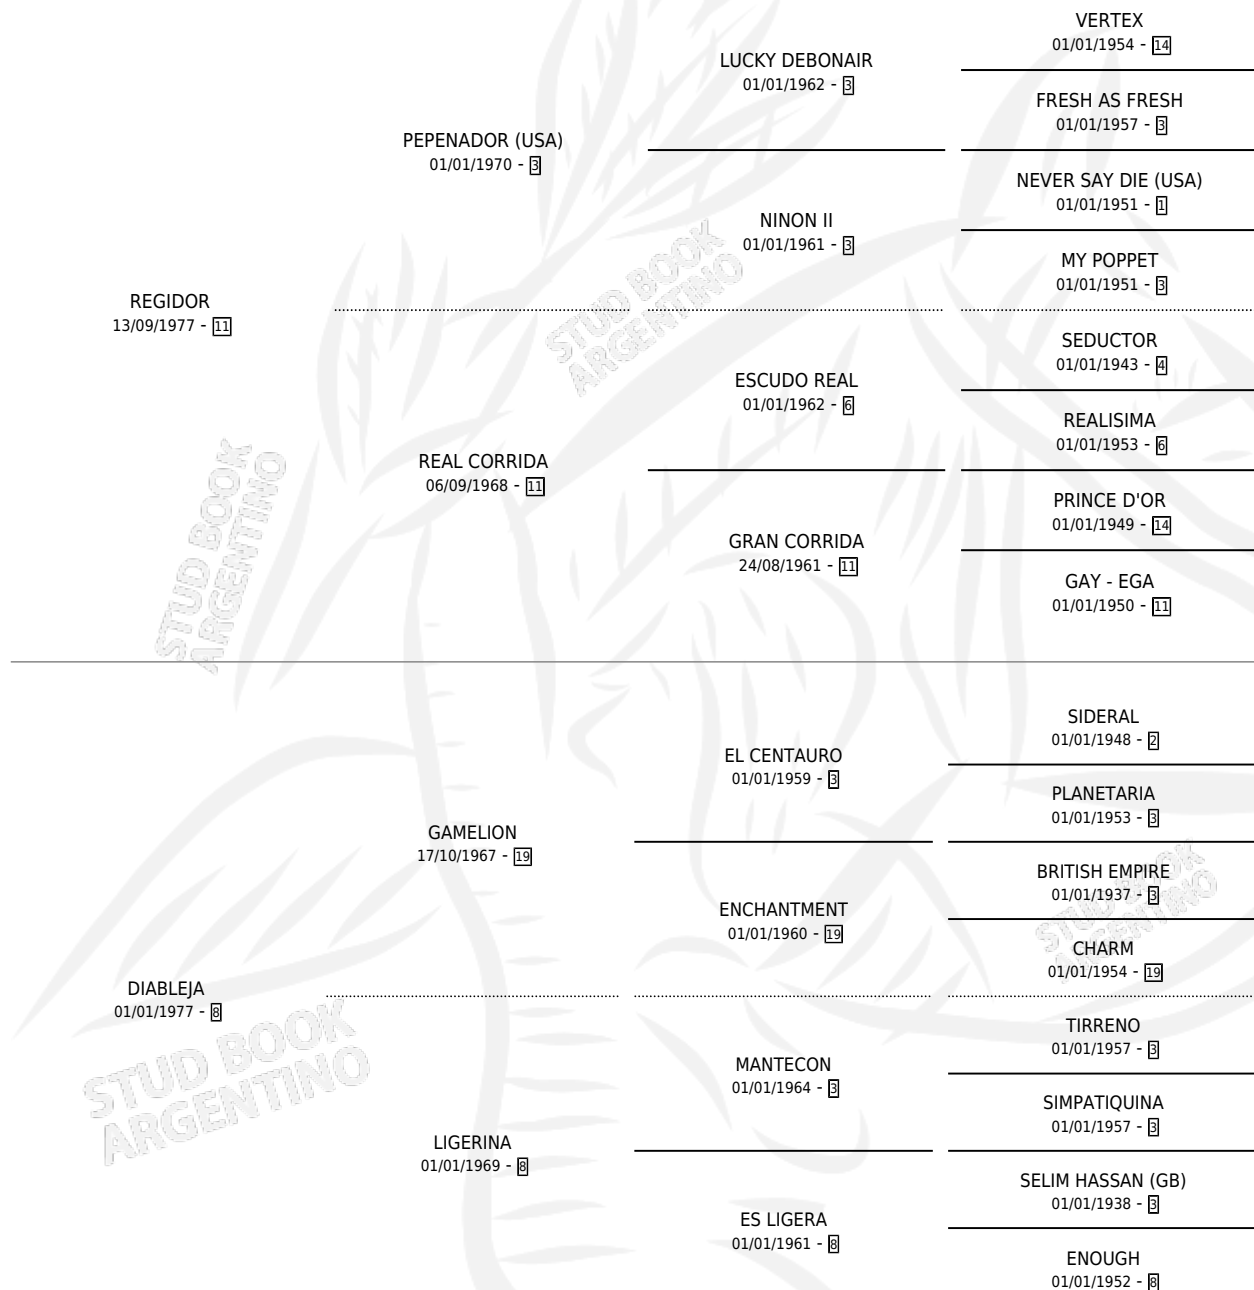

DIAVOLETTO

por REGIDOR y DIABLEJA por GAMELION

Argentina · Macho · Zaino · SP · 08/10/1986
Familia 8-g · Volumen 32

ESTADO

TIPIFICACIÓN SANGUÍNEA	X
TIPIFICACIÓN POR ADN	X
PASAPORTE	X
IDENTIFICACIÓN POR MICROCHIP	X
REPRODUCTOR	X

Lugar de nacimiento: Rita

Criador: Sin dato

PEDIGREE