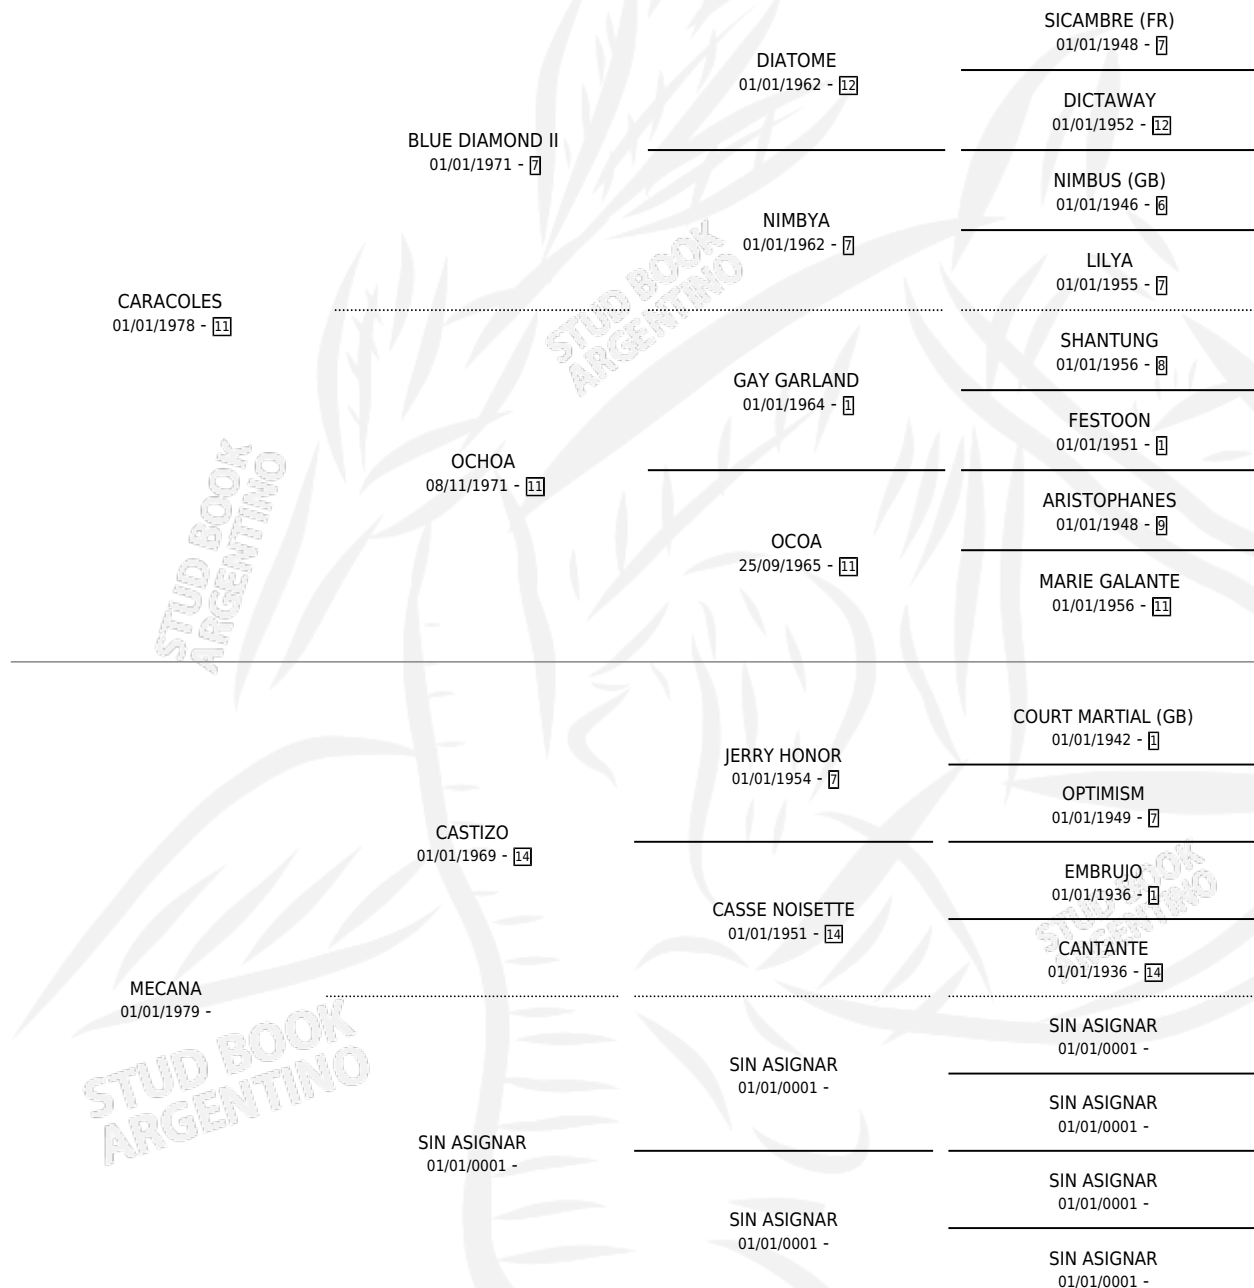

CAMECA

por CARACOLES y MECANA por CASTIZO

Argentina · Hembra · Alazan · SP · 01/11/1986
Familia · Volumen 32

ESTADO

TIPIFICACIÓN SANGUÍNEA	✓
TIPIFICACIÓN POR ADN	X
PASAPORTE	X
IDENTIFICACIÓN POR MICROCHIP	X
REPRODUCTOR	✓

Lugar de nacimiento: Campo particular

Criador: Sin dato

~

HIJOS

	MACHOS	HEMBRAS
2 NACIERON	1	1

SIN ACTUACIONES

PEDIGREE

S

mientos 2 / Efectividad 66.67%

PADRILLO	PRODUCTO	CRIADOR	1ER SERVICIO	ÚLTIMO SERVICIO
GRAN SERGIO	Ø		03/12/1996	05/12/1996
CAMECA LORD	EL CAMELERO (M A, 25/11/1996) MURIÓ EL 14/01/1998	SIN DATO	12/11/1995	07/12/1995
Datos oficiales del Stud Book Argentino LORD	Documentado generado el 03/05/2026 CAMEQUITA (H A, 04/11/1995)	SIN DATO	16/11/1994	19/11/1994