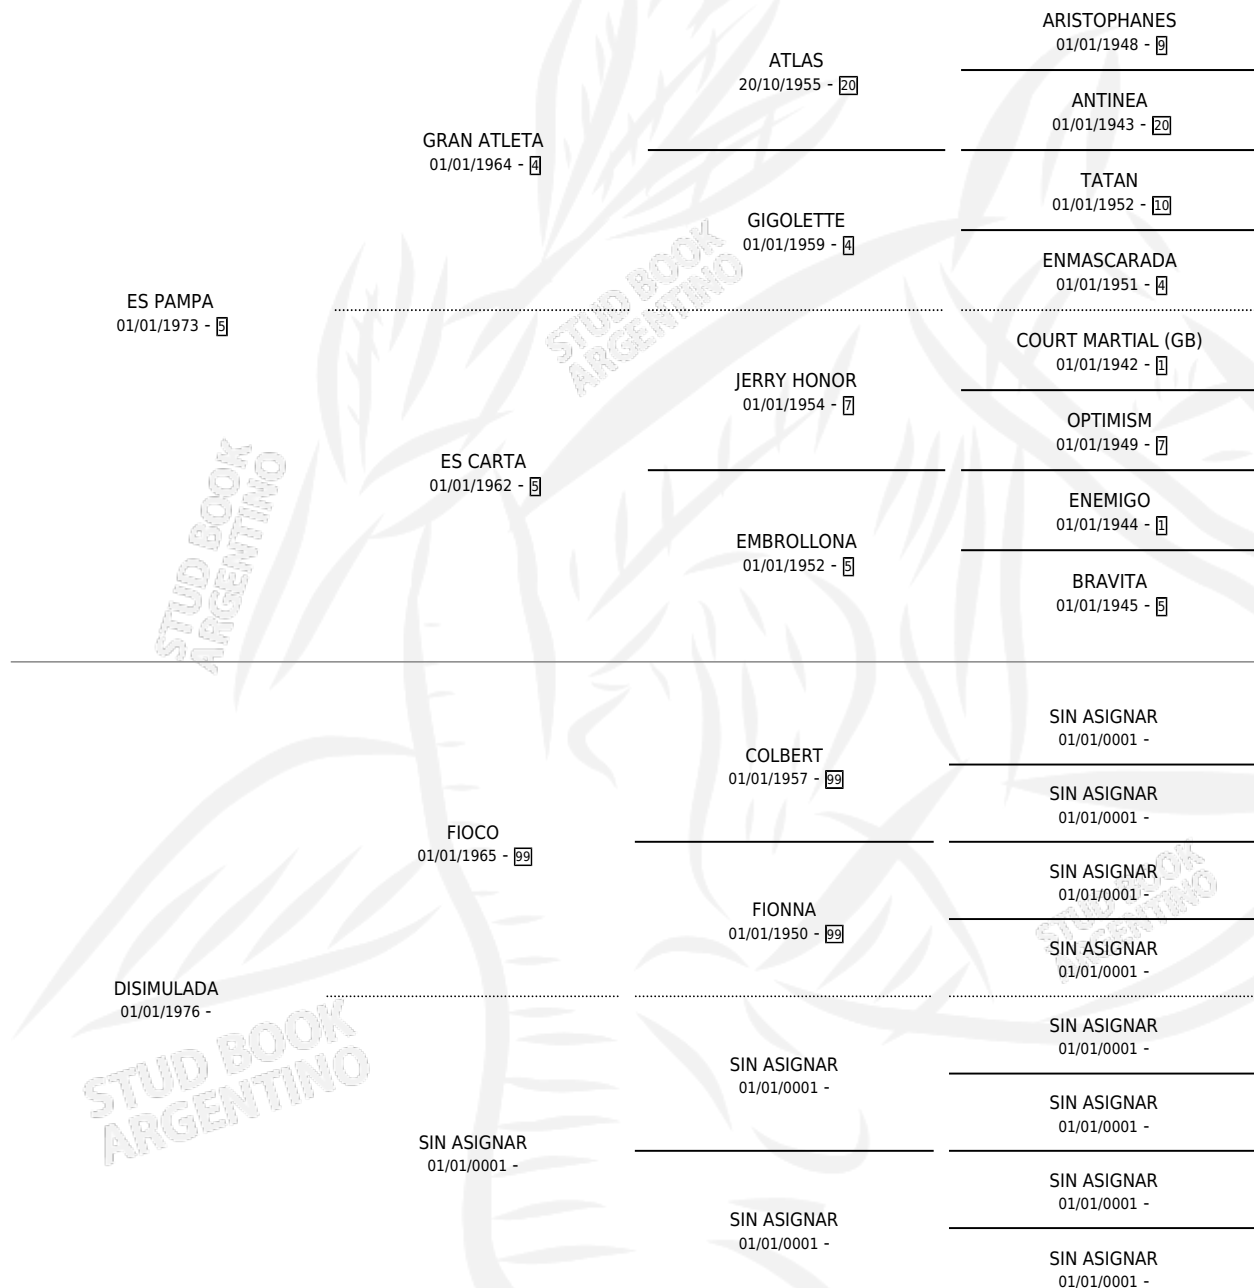

DISIMULADORA

por ES PAMPA y DISIMULADA por FIOCO

Argentina · Hembra · Zaino · SP · 02/11/1986
Familia · Volumen 32

ESTADO

TIPIFICACIÓN SANGUÍNEA	X
TIPIFICACIÓN POR ADN	X
PASAPORTE	X
IDENTIFICACIÓN POR MICROCHIP	X
REPRODUCTOR	X

Lugar de nacimiento: La Elsa

Criador: Sin dato

PEDIGREE

DISIMULADORA

Datos oficiales del Stud Book Argentino

Documento generado el 04/05/2026

studbook.org.ar