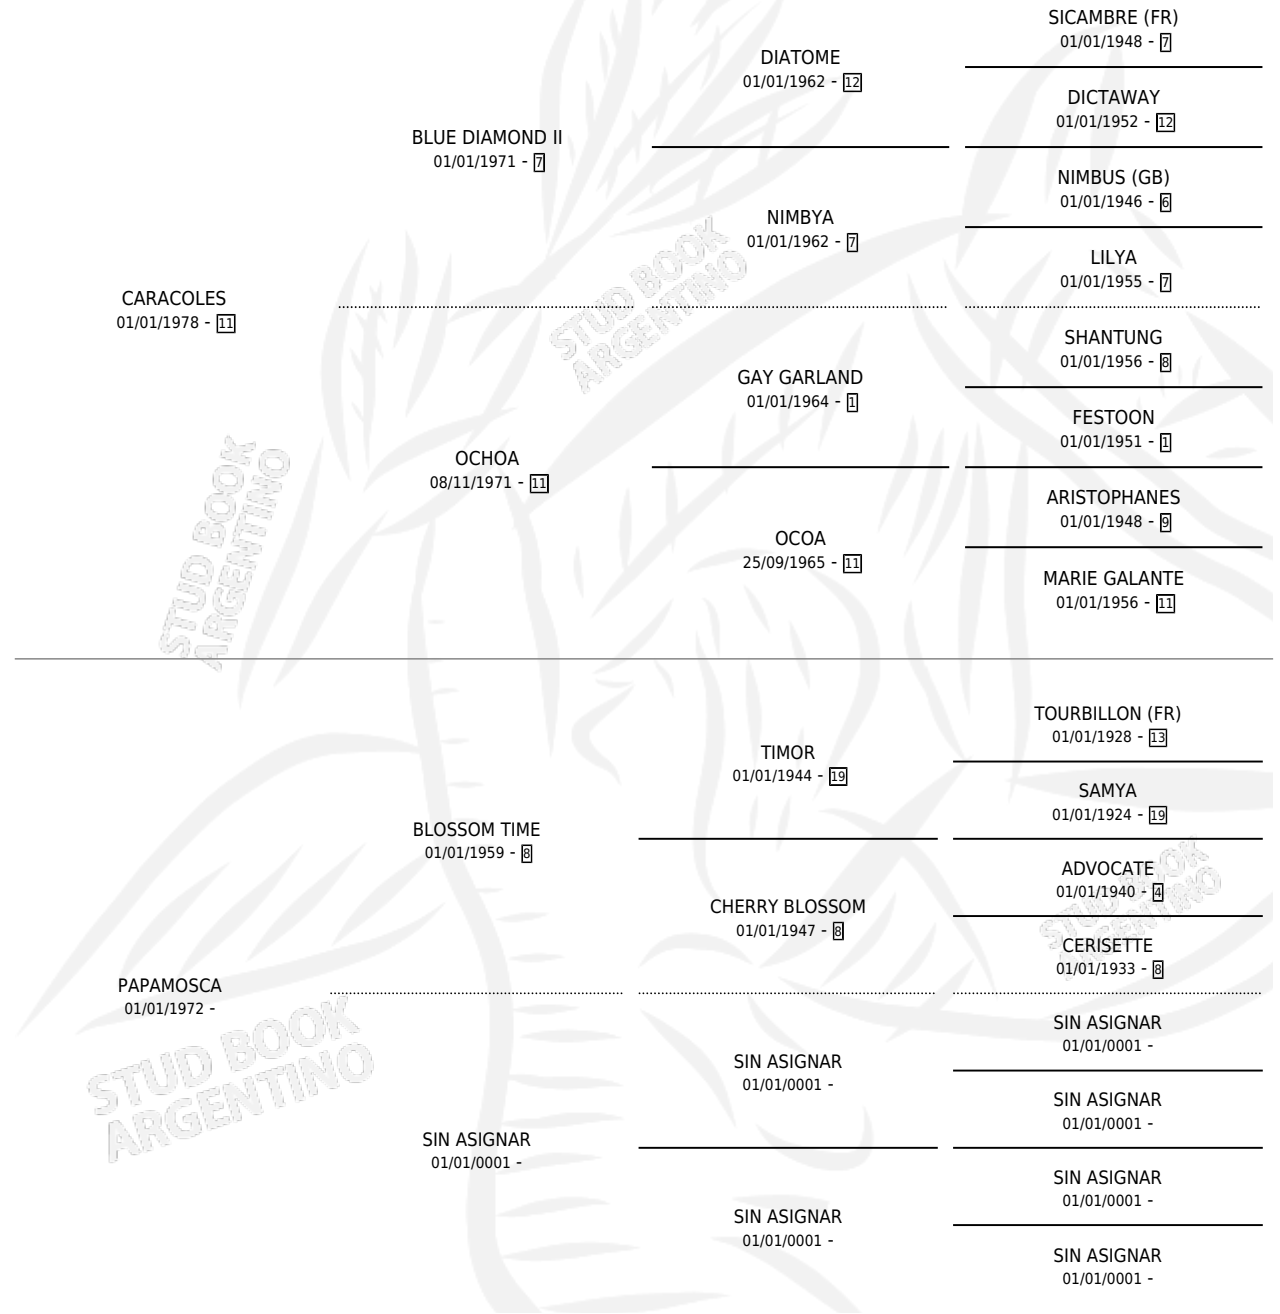

# PAPARULO

por CARACOLES y PAPAMOSCA por BLOSSOM TIME

Argentina · Macho · Zaino · SP · 03/11/1986  
Familia · Volumen 32

## ESTADO

TIPIFICACIÓN SANGUÍNEA	X
TIPIFICACIÓN POR ADN	X
PASAPORTE	X
IDENTIFICACIÓN POR MICROCHIP	X
REPRODUCTOR	X

**Lugar de nacimiento:** La Elsa

**Criador:** Sin dato

## PEDIGREE