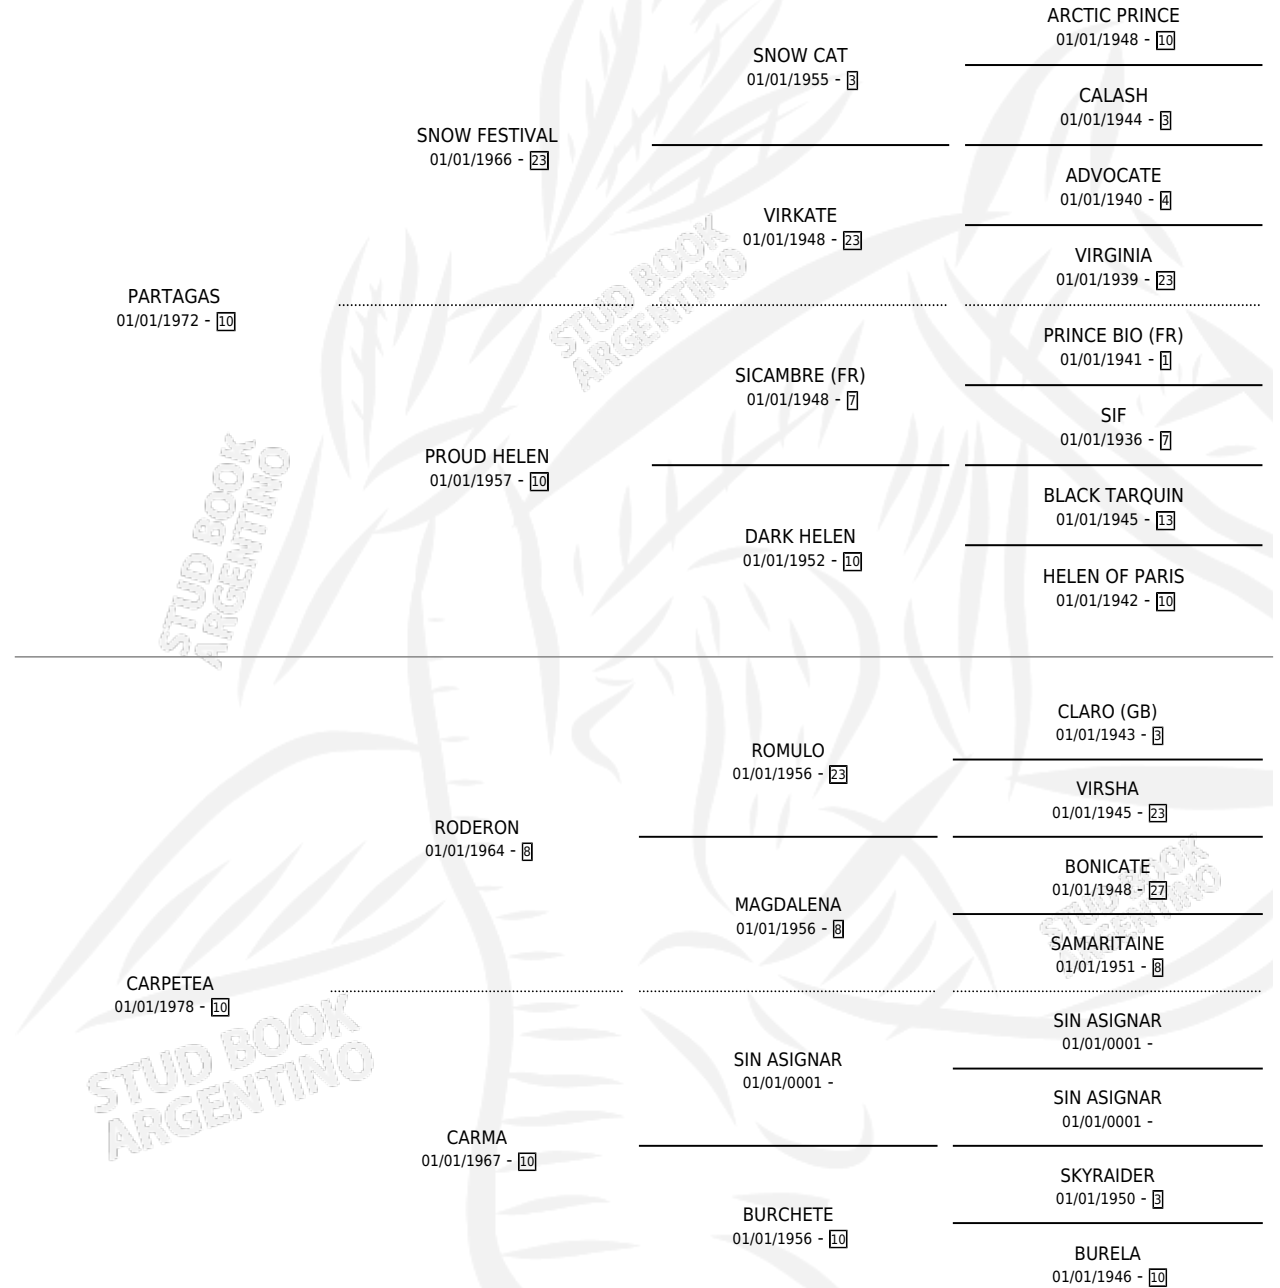

PARTA VIEJO

por PARTAGAS y CARPETEA por RODERON

Argentina · Macho · Alazan Tostado · SP · 27/10/1986
Familia 10-d · Volumen 32

ESTADO

TIPIFICACIÓN SANGUÍNEA	X
TIPIFICACIÓN POR ADN	X
PASAPORTE	X
IDENTIFICACIÓN POR MICROCHIP	X
REPRODUCTOR	X

Lugar de nacimiento: Mi Viejo

Criador: Sin dato

PEDIGREE

CAMPAÑA

Solo carreras oficiales de Argentina

POR EDAD

EDAD	CC	1°	2°	3°	4°	5°	NP	CLC	CLG	CLCG1	CLGG1	IMPORTE	GANANCIA / CC
3 AÑOS	1	0	0	0	0	0	1	0	0	0	0	\$0	\$0
TOTALES	1	0	0	0	0	0	1	0	0	0	0	\$0	\$0
%		0.0%	0.0%	0.0%	0.0%	0.0%	100%	0.0%	0.0%	0.0%	0.0%		